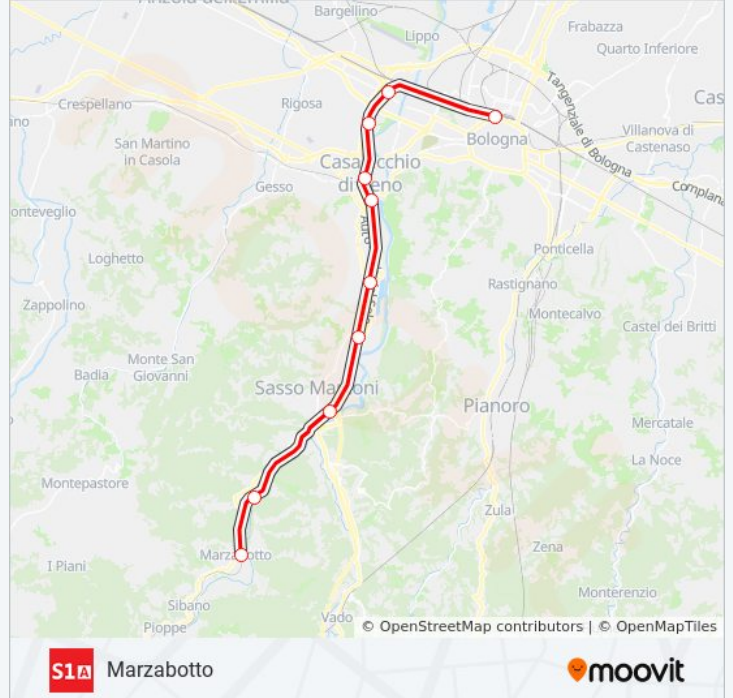

Informazioni sulla linea treno S1 A

Direzione: Bologna C.Le

Fermate: 17

Durata del tragitto: 70 min

La linea in sintesi:

Direzione: Marzabotto

10 fermate

[VISUALIZZA GLI ORARI DELLA LINEA](#)

- Bologna Centrale
- Bologna Borgo Panigale
- Casteldebole
- Casalecchio Garibaldi
- Casalecchio Di Reno
- Borgonuovo
- Pontecchio Marconi
- Sasso Marconi
- Lama Di Reno
- Marzabotto

Orari della linea treno S1 A

Orari di partenza verso Marzabotto:

lunedì	07:34 - 16:34
martedì	07:34 - 16:34
mercoledì	07:34 - 16:34
giovedì	07:34 - 16:34
venerdì	07:34 - 16:34
sabato	Non in Servizio
domenica	Non in Servizio

Informazioni sulla linea treno S1 A

Direzione: Marzabotto

Fermate: 10

Durata del tragitto: 36 min

La linea in sintesi:

Direzione: Porretta Terme

17 fermate

[VISUALIZZA GLI ORARI DELLA LINEA](#)

Bologna Centrale
Bologna Borgo Panigale
Casteldebole
Casalecchio Garibaldi
Casalecchio Di Reno
Borgonuovo
Pontecchio Marconi
Sasso Marconi
Lama Di Reno
Marzabotto
Piano Di Venola
Pioppe Di Salvaro
Vergato
Carbona
Riola
Silla
Porretta Terme