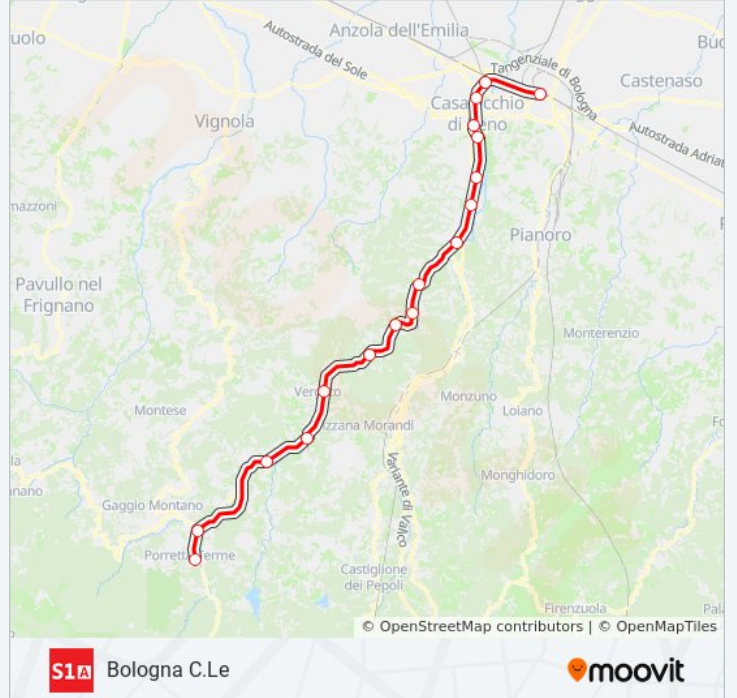

Usa Moovit per trovare le fermate della linea treno S1 A più vicine a te e scoprire quando passerà il prossimo mezzo della linea treno S1 A

Direzione: Bologna C.Le

17 fermate

[VISUALIZZA GLI ORARI DELLA LINEA](#)

- Porretta Terme
- Silla
- Riola
- Carbona
- Vergato
- Pioppe Di Salvaro
- Piano Di Venola
- Marzabotto
- Lama Di Reno
- Sasso Marconi
- Pontecchio Marconi
- Borgonuovo
- Casalecchio Di Reno
- Casalecchio Garibaldi
- Casteldebole
- Bologna Borgo Panigale
- Bologna Centrale

Informazioni sulla linea treno S1 A

Direzione: Bologna C.Le

Fermate: 17

Durata del tragitto: 70 min

La linea in sintesi:

Direzione: Marzabotto

10 fermate

[VISUALIZZA GLI ORARI DELLA LINEA](#)

- Bologna Centrale
- Bologna Borgo Panigale
- Casteldebole
- Casalecchio Garibaldi
- Casalecchio Di Reno
- Borgonuovo
- Pontecchio Marconi
- Sasso Marconi
- Lama Di Reno
- Marzabotto

Orari della linea treno S1 A