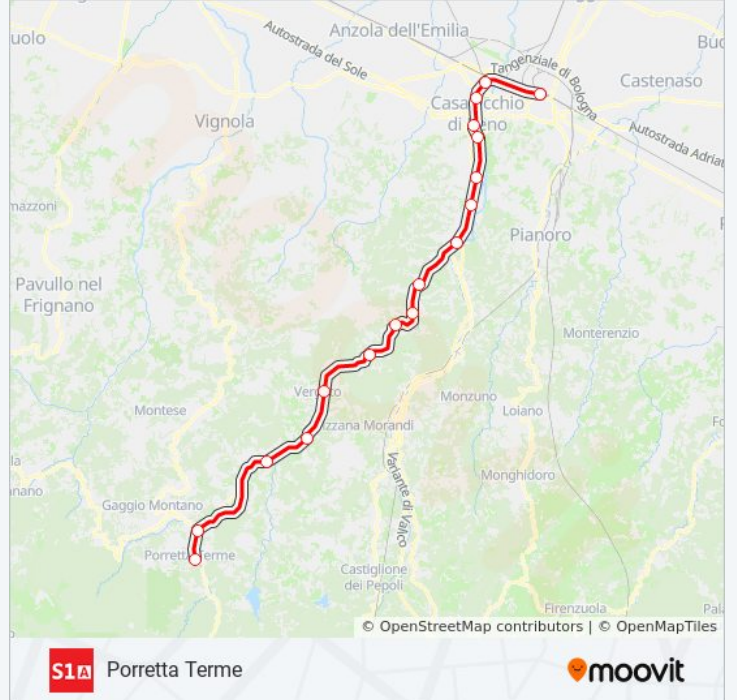

Direzione: Marzabotto

Fermate: 10

Durata del tragitto: 36 min

La linea in sintesi:

Direzione: Porretta Terme

17 fermate

[VISUALIZZA GLI ORARI DELLA LINEA](#)

Bologna Centrale
Bologna Borgo Panigale
Casteldebole
Casalecchio Garibaldi
Casalecchio Di Reno
Borgonuovo
Pontecchio Marconi
Sasso Marconi
Lama Di Reno
Marzabotto
Piano Di Venola
Pioppe Di Salvaro
Vergato
Carbona
Riola
Silla
Porretta Terme

Orari della linea treno S1 A

Orari di partenza verso Porretta Terme:

lunedì	05:52 - 22:04
martedì	05:52 - 22:04
mercoledì	05:52 - 22:04
giovedì	05:52 - 22:04
venerdì	05:52 - 22:04
sabato	05:52 - 22:04
domenica	07:04 - 22:04

Informazioni sulla linea treno S1 A

Direzione: Porretta Terme

Fermate: 17

Durata del tragitto: 70 min

La linea in sintesi:

Orari, mappe e fermate della linea treno S1 A disponibili in un PDF su moovitapp.com. Usa [App Moovit](#) per ottenere tempi di attesa reali, orari di tutte le altre linee o indicazioni passo-passo per muoverti con i mezzi pubblici a Bologna e Romagna.