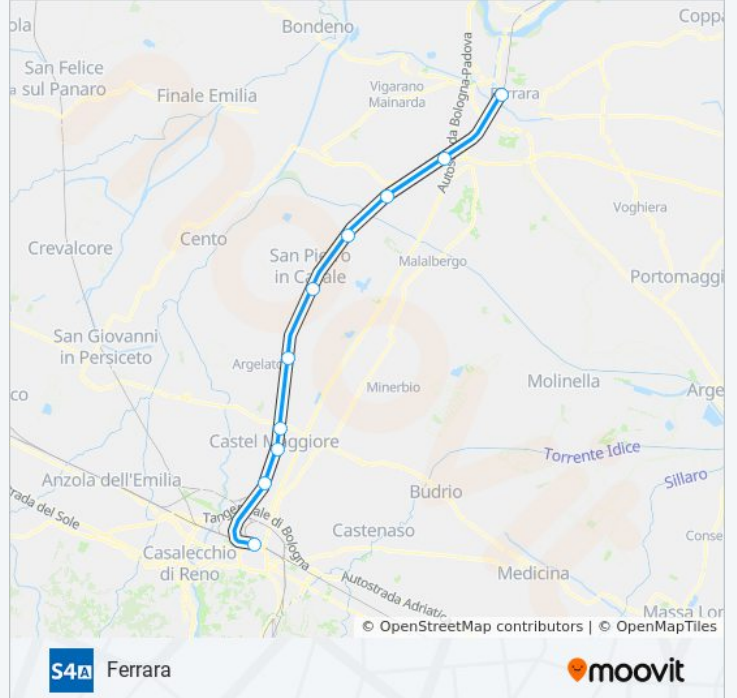

Direzione: Bologna C.Le

Fermate: 10

Durata del tragitto: 50 min

La linea in sintesi:

Direzione: Ferrara

10 fermate

[VISUALIZZA GLI ORARI DELLA LINEA](#)

- Bologna Centrale
- Bologna Corticella
- Castel Maggiore
- Funo Centergross
- San Giorgio Di Piano
- San Pietro In Casale
- Galliera
- Poggio Renatico
- Coronella
- Ferrara

Orari della linea treno S4 A

Orari di partenza verso Ferrara:

lunedì	00:02 - 22:35
martedì	00:02 - 22:35
mercoledì	00:02 - 22:35
giovedì	00:02 - 22:35
venerdì	00:02 - 22:35
sabato	00:02 - 20:25
domenica	00:02 - 20:25

Informazioni sulla linea treno S4 A

Direzione: Ferrara

Fermate: 10

Durata del tragitto: 55 min

La linea in sintesi:

Direzione: Imola

9 fermate

[VISUALIZZA GLI ORARI DELLA LINEA](#)