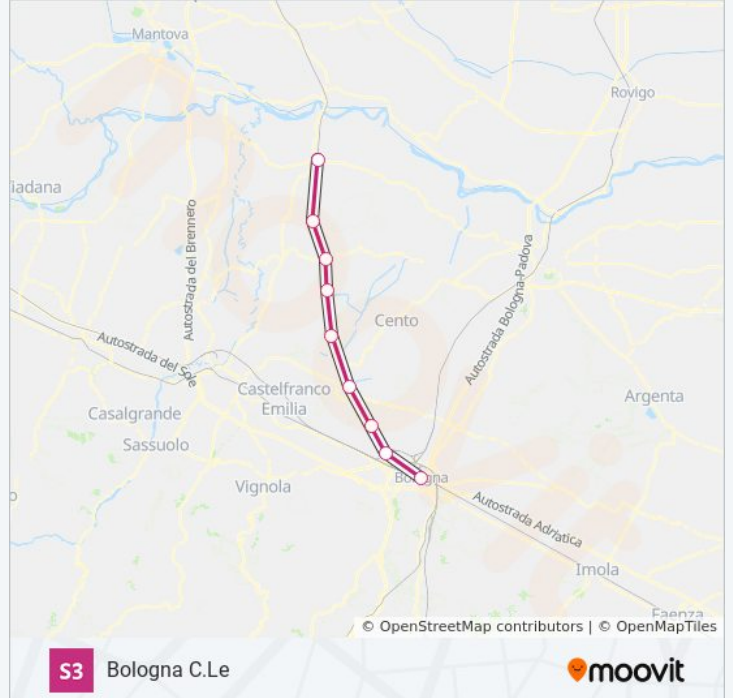

Direzione: Bologna C.Le

9 fermate

[VISUALIZZA GLI ORARI DELLA LINEA](#)

Poggio Rusco

Mirandola

San Felice Sul Panaro

Camposanto

Crevalcore

San Giovanni In Persiceto

Osteria Nuova

Calderara-Bargellino

Bologna Centrale

Orari della linea treno S3

Orari di partenza verso Bologna C.Le:

lunedì	05:30 - 22:46
martedì	05:30 - 22:46
mercoledì	05:30 - 22:46
giovedì	05:30 - 22:46
venerdì	05:30 - 22:46
sabato	05:30 - 20:27
domenica	Non in Servizio

Informazioni sulla linea treno S3

Direzione: Bologna C.Le

Fermate: 9

Durata del tragitto: 57 min

La linea in sintesi:

Direzione: Poggio Rusco

9 fermate

[VISUALIZZA GLI ORARI DELLA LINEA](#)

lunedì	05:05 - 23:35
martedì	05:05 - 23:35
mercoledì	05:05 - 23:35
giovedì	05:05 - 23:35
venerdì	05:05 - 23:35
sabato	05:05 - 22:10
domenica	Non in Servizio

Informazioni sulla linea treno S3

Direzione: Poggio Rusco