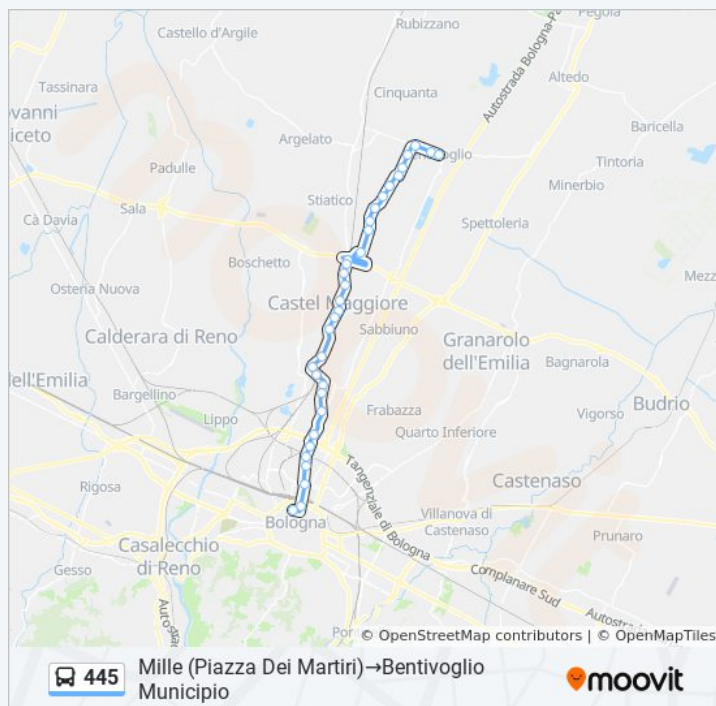

Santa Maria In Duno Chiesa

Ringhieri

Bentivoglio Cimitero

Bentivoglio Vietta

Bentivoglio Municipio

Direzione: Mille (Piazza Dei Martiri)→Bentivoglio

Municipio

Fermate: 33

Durata del tragitto: 47 min

La linea in sintesi:

Direzione: Pontelungo→Interporto Blocco 3.2

44 fermate

[VISUALIZZA GLI ORARI DELLA LINEA](#)

Pontelungo

Santa Viola

Berretta Rossa - Opificio Golinelli