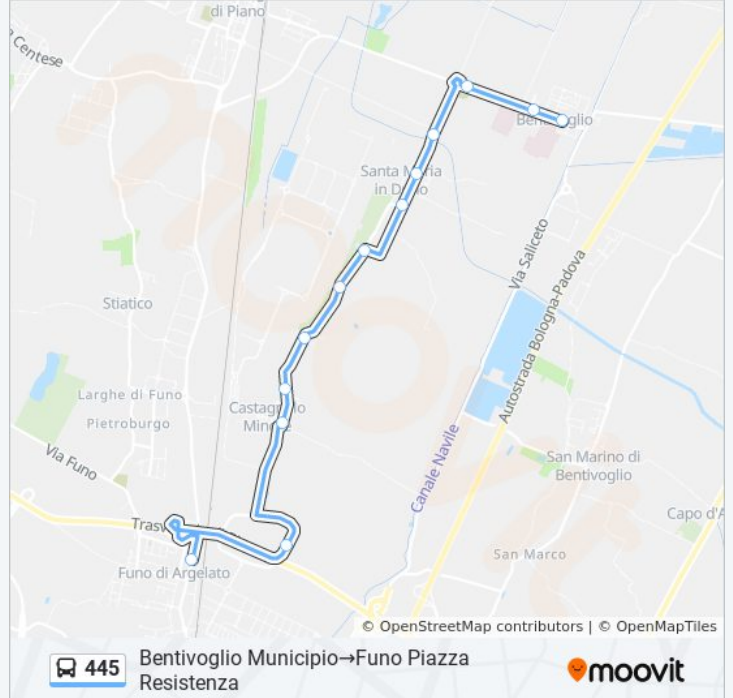

Informazioni sulla linea bus 445**Direzione:** Bentivoglio Municipio→Castel Maggiore**Fermate:** 18**Durata del tragitto:** 23 min**La linea in sintesi:**

Direzione: Bentivoglio Municipio → Funo Piazza Resistenza

13 fermate

[VISUALIZZA GLI ORARI DELLA LINEA](#)

- Bentivoglio Municipio
- Bentivoglio Vietta
- Bentivoglio Cimitero
- Ringhieri
- Santa Maria In Duno Chiesa
- Santa Maria In Duno
- Santa Maria In Duno Consorzio
- Borgo La Giulianella
- Castagnolo Min. Lepre
- Castagnolo Min. Case Nuove
- Castagnolo Minore
- Rotonda Segnatello
- Funo Piazza Resistenza

Orari della linea bus 445

Orari di partenza verso Bentivoglio Municipio → Funo Piazza Resistenza:

lunedì	14:18
martedì	14:18
mercoledì	14:18
giovedì	Non in Servizio
venerdì	Non in Servizio
sabato	Non in Servizio
domenica	Non in Servizio

Informazioni sulla linea bus 445

Direzione: Bentivoglio Municipio → Funo Piazza Resistenza

Fermate: 13

Durata del tragitto: 20 min

La linea in sintesi:

**Direzione: Centergross Blocco
40→Autostazione**

30 fermate