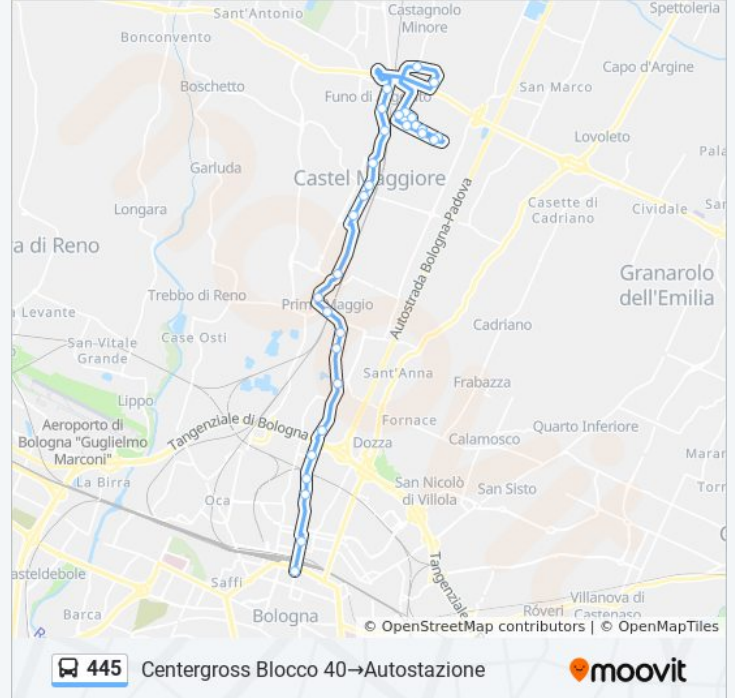

Informazioni sulla linea bus 445

Direzione: Centergross Blocco 40→Autostazione

Fermate: 30

Durata del tragitto: 35 min

La linea in sintesi:

Villa Zarri

Primo Maggio

Bentini Sottovia

Bentini

Corticella

Don Fiammelli

Croce Coperta

Caserme Rosse

Istituto Aldini

Ippodromo

Piazza Dell'Unità

Autostazione

Direzione: Funo Piazza Resistenza→Bernardi

28 fermate

[VISUALIZZA GLI ORARI DELLA LINEA](#)

Funo Piazza Resistenza

Funo

Funo Agucchi

Castel Maggiore Tranchina