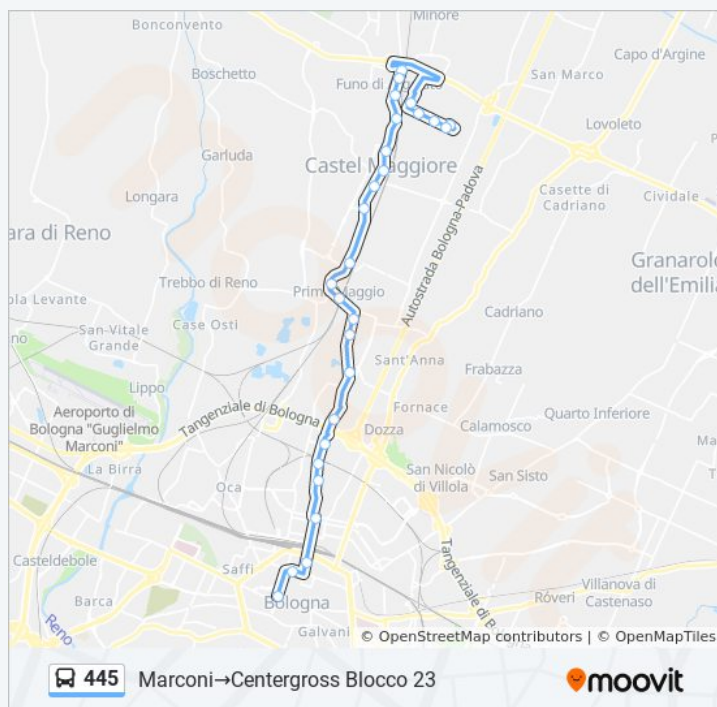

Fermate: 37

Durata del tragitto: 45 min

La linea in sintesi:

 [Percorso linea bus 445](#)

Piazza Dell'Unità

Autostazione

Mille

Direzione: Marconi→Centergross Blocco 23

Centergross Blocco 40

Centergross Blocco 16

Centergross Blocco 11

Centergross Blocco 8

Orari della linea bus 445

Orari di partenza verso Marconi→Centergross Blocco 23:

lunedì	07:55
martedì	07:55
mercoledì	07:55
giovedì	07:55
venerdì	07:55
sabato	Non in Servizio
domenica	Non in Servizio

Informazioni sulla linea bus 445

Direzione: Marconi→Centergross Blocco 23

Fermate: 27

Durata del tragitto: 43 min

La linea in sintesi:

Direzione: Marconi→Interporto Area 7

48 fermate

[VISUALIZZA GLI ORARI DELLA LINEA](#)