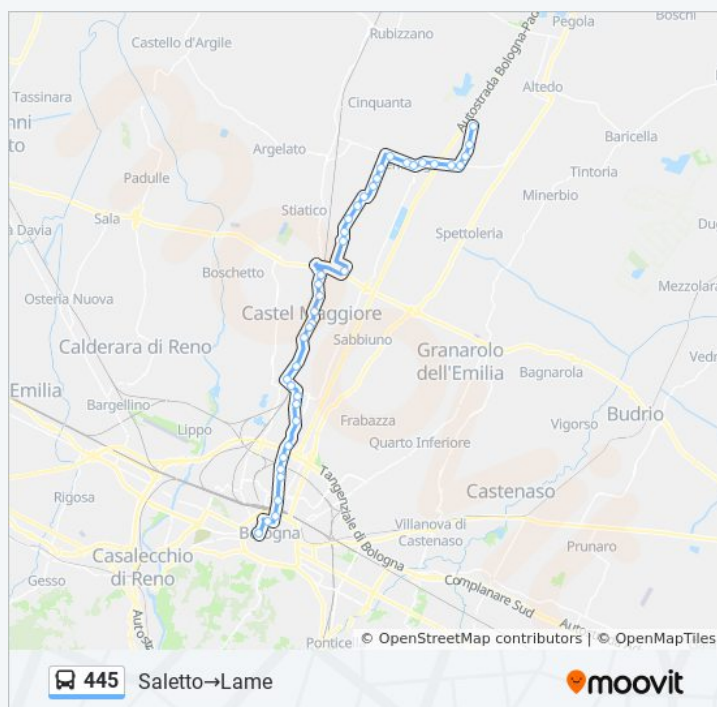

Castel Maggiore Bondanello

Castel Maggiore

Direzione: Saletto→Lame

40 fermate

[VISUALIZZA GLI ORARI DELLA LINEA](#)

Saletto

Saletto Palazzo Bersani

Concordia

Fabbreria Bv Saletto

Saletto Trattoria

Bentivoglio Ponte Autostrada

Bentivoglio Curva Navile

Bentivoglio Municipio

Bentivoglio Vietta

Bentivoglio Cimitero

Ringhieri

Santa Maria In Duno Chiesa

Santa Maria In Duno

Santa Maria In Duno Consorzio

Borgo La Giulianella

Castagnolo Min. Lepre

Castagnolo Min. Case Nuove

Castagnolo Minore

Rotonda Segnatello

Funo Piazza Resistenza

Funo

Funo Agucchi

Castel Maggiore Tranchina

Castel Maggiore Bondanello

Castel Maggiore

Frabaccia

Villa Zarri

Orari della linea bus 445

Orari di partenza verso Saletto→Lame:

lunedì	06:40
martedì	06:40
mercoledì	06:40
giovedì	06:40
venerdì	06:40
sabato	Non in Servizio
domenica	Non in Servizio

Informazioni sulla linea bus 445

Direzione: Saletto→Lame

Fermate: 40

Durata del tragitto: 58 min

La linea in sintesi: