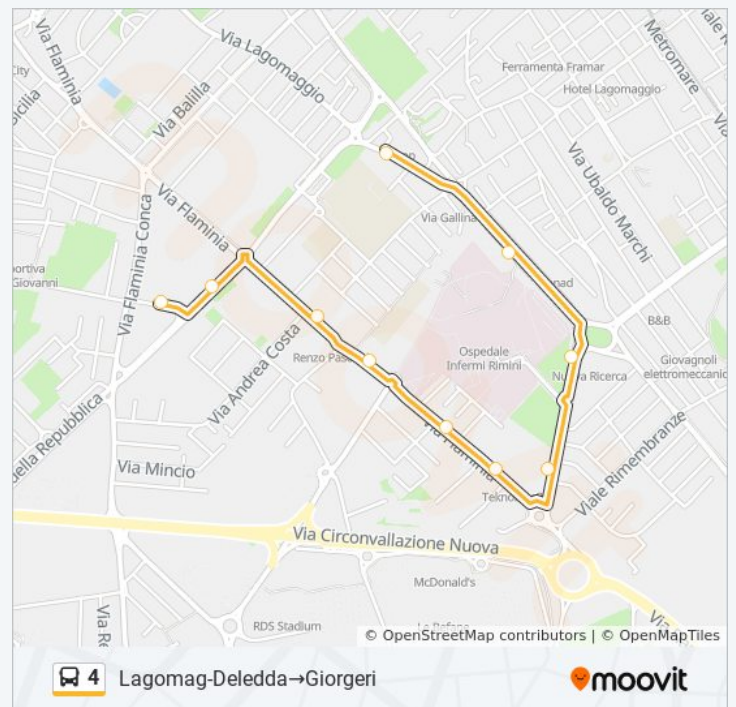

Lagomag-Deledda
Ospedale
Settembrini Rot.
Settembrini
Flaminia-Draghi
Flaminia-Pertile
Flaminia-Macanno
Colonnella
Flaminio
Giorgeri

lunedì	06:23
martedì	06:23
mercoledì	06:23
giovedì	06:23
venerdì	06:23
sabato	06:23
domenica	Non in Servizio

Informazioni sulla linea bus 4

Direzione: Lagomag-Deledda→Giorgeri

Fermate: 10

Durata del tragitto: 7 min

La linea in sintesi:

Direzione: Rimini Cs (Pens.A)→54 P.Zza Liberta

63 fermate

[VISUALIZZA GLI ORARI DELLA LINEA](#)

Rimini Cs (Pens.A)
Fada
Flaminio
Flaminia Pagnoc
Flaminia Stadio
XX Settembre

Orari della linea bus 4

Orari di partenza verso Rimini Cs (Pens.A)→54 P.Zza Liberta:

lunedì	13:42
martedì	13:42
mercoledì	13:42
giovedì	Non in Servizio
venerdì	Non in Servizio
sabato	Non in Servizio
domenica	Non in Servizio