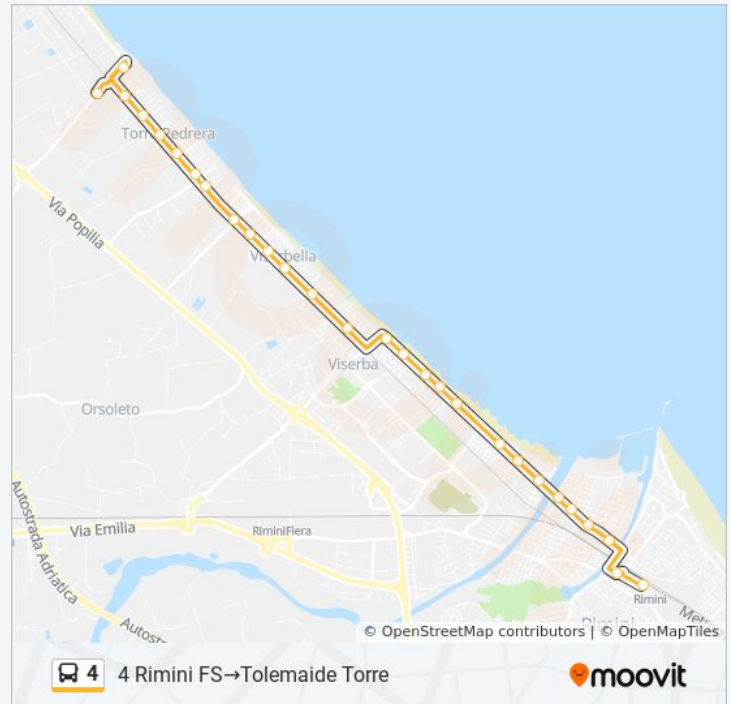

venerdì	Non in Servizio
sabato	Non in Servizio
domenica	Non in Servizio

Informazioni sulla linea bus 4

Direzione: 4 Rimini FS→Tolemaide Torre

Fermate: 29

Durata del tragitto: 19 min

La linea in sintesi:

Direzione: 54 P.Zza Liberta→18 Dati-Polazzi