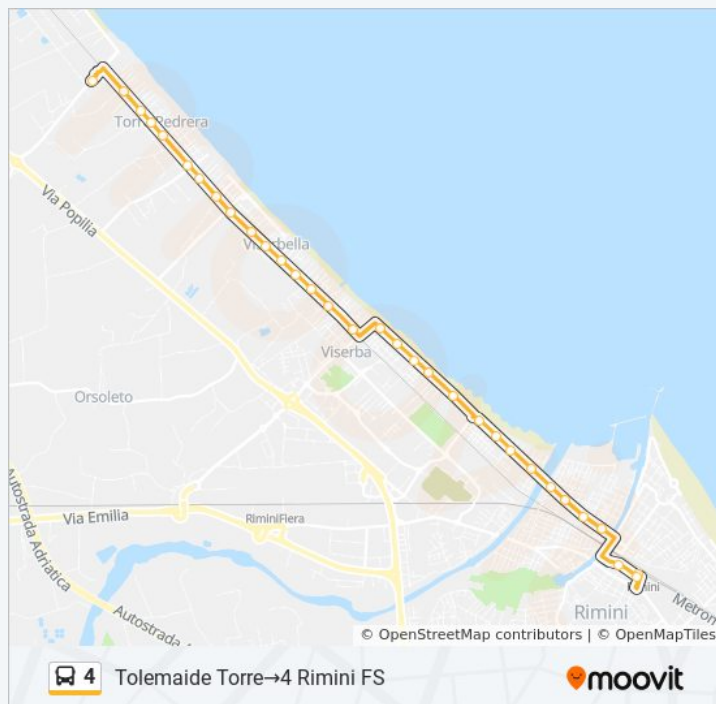

28 Gebel

27 Lago Garda

26 Borghesi

25 Domeniconi

24 Serp.-Colli

24a Serp-Bartoli

23 Capr-Minguzzi

22 Caprara-Nagli

21 Capr-Pedrizzi

20 Mazzini

19 Viserba FS

18 Dati-Polazzi

17 Dati-Puccini

16 Dati-Palotta

15 Cividale

14 Monte Grappa

13 XXV Marzo

12 Colet.-Avisio

11 Colet-Podgora

10 Colet-Sabotino

9 P.Te Marecchia

8 Coletti Scuola

7 Coletti-Sforza

6 P. Resistenza

Perseo

6 Rodi

5 C. Battisti

4 Rimini FS

4 Rimini FS

domenica

06:55 - 12:58

Informazioni sulla linea bus 4

Direzione: Tolemaide Torre→4 Rimini FS

Fermate: 34

Durata del tragitto: 25 min

La linea in sintesi:

Direzione: Tolemaide Torre→4 Rimini FS

33 fermate

[VISUALIZZA GLI ORARI DELLA LINEA](#)

Orari della linea bus 4

Orari di partenza verso Tolemaide Torre→4 Rimini FS:

lunedì

05:30