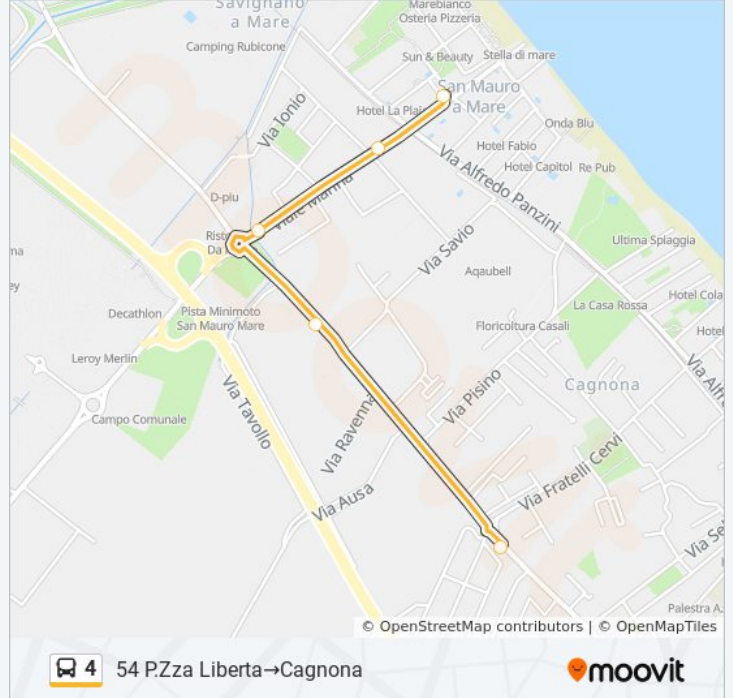

Direzione: 54 P.Zza Liberta→Deposito Tram

67 fermate

[VISUALIZZA GLI ORARI DELLA LINEA](#)

- 54 P.Zza Liberta
- 53 S.Mauro P.L.
- 52 Panzini-Savio
- 51 Panz.-Pisino
- 50 Panzini-Cervi
- 49 Panz-Sebenico
- 48 Panzini-Plava
- 47 L. Da Vinci
- 46 Panzini-Ionio
- 45 Panzini-Arno
- 44 Carducci
- Bragozzo-Proper.
- Bragozzo-Ravenna
- Orazio
- Parco Del Gelso
- Andrea Doria
- Pisani-Dandolo
- Pisani-Italico

Orari della linea bus 4

Orari di partenza verso 54 P.Zza Liberta→Deposito Tram:

lunedì	05:55 - 14:33
martedì	05:55 - 14:33
mercoledì	05:55 - 14:33
giovedì	05:55 - 14:33
venerdì	05:55 - 14:33
sabato	05:55 - 14:33
domenica	Non in Servizio

Informazioni sulla linea bus 4

Direzione: 54 P.Zza Liberta→Deposito Tram

Fermate: 67

Durata del tragitto: 52 min

La linea in sintesi: