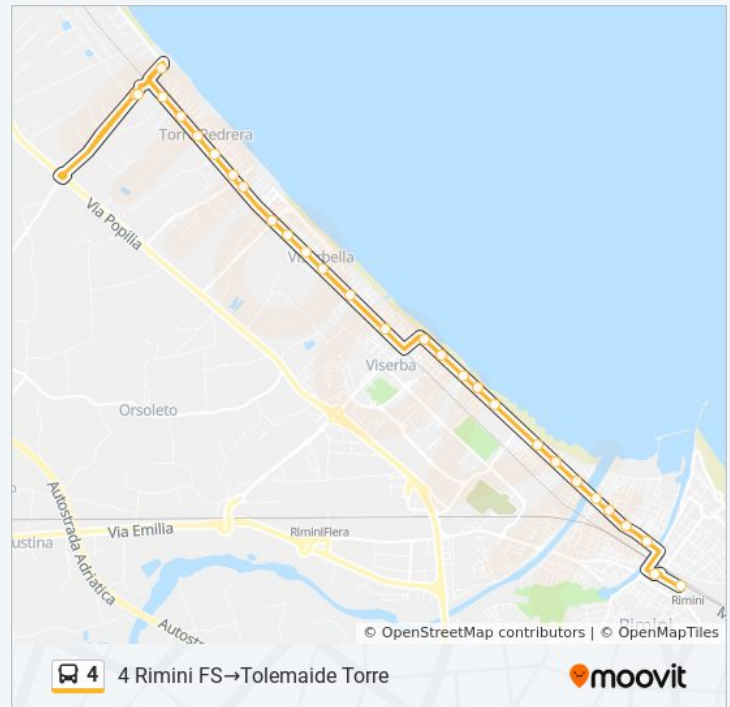

sabato

domenica 07:31 - 11:31

Informazioni sulla linea bus 4

Direzione: 4 Rimini FS→Tolemaide Torre

Fermate: 30

Durata del tragitto: 24 min

La linea in sintesi:

Direzione: 4 Rimini FS→Tolemaide Torre