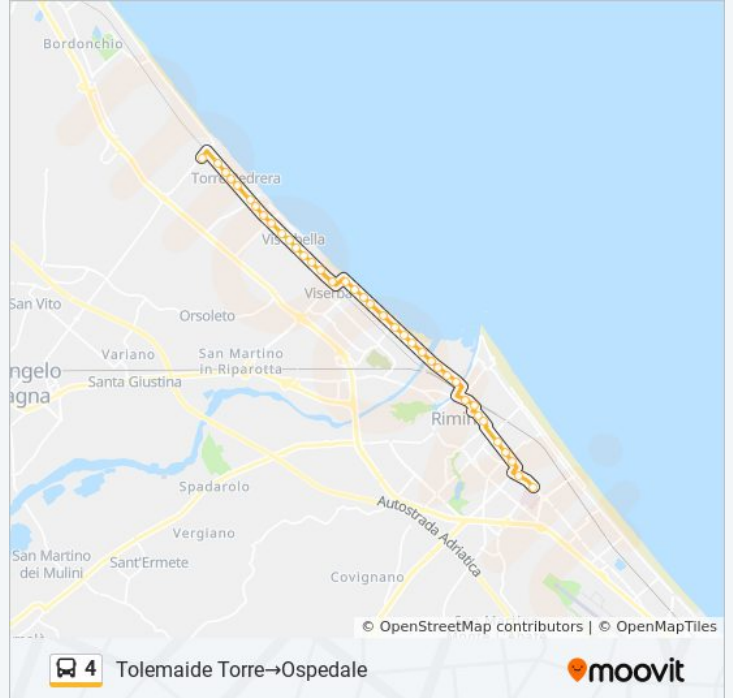

Direzione: Viserba C. Studi→54 P.Zza Liberta

45 fermate

[VISUALIZZA GLI ORARI DELLA LINEA](#)

- Viserba C. Studi
- 14 Monte Grappa
- 15 Cividale
- 16 Dati-Palotta
- 17 Dati-Puccini

Orari della linea bus 4