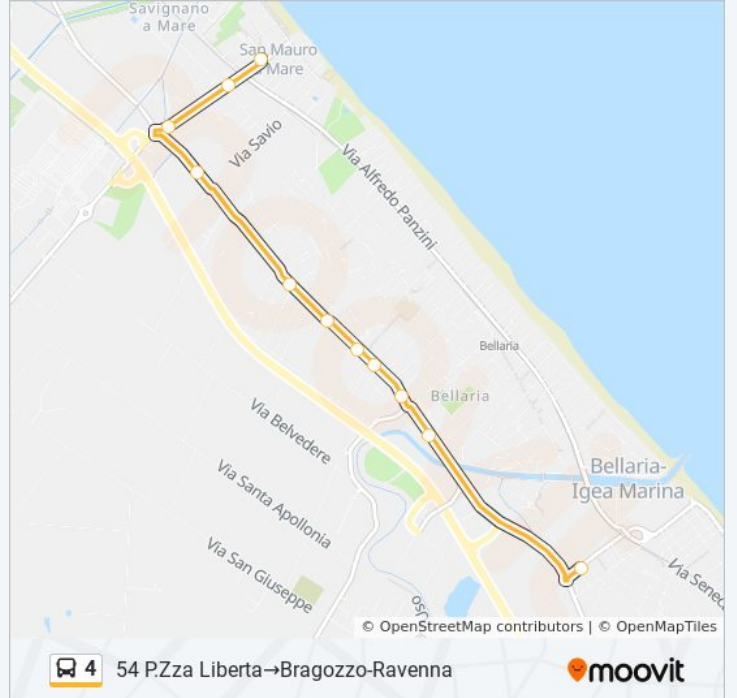

Direzione: 54 P.Zza Liberta → Bragozzo-Ravenna

Fermate: 12

Durata del tragitto: 9 min

La linea in sintesi:

Direzione: 54 P.Zza Liberta→Cagnona

5 fermate

[VISUALIZZA GLI ORARI DELLA LINEA](#)

54 P.Zza Liberta
Marina-Vespucci
Marina-M.Polo
Ravenna-Savio
Cagnona