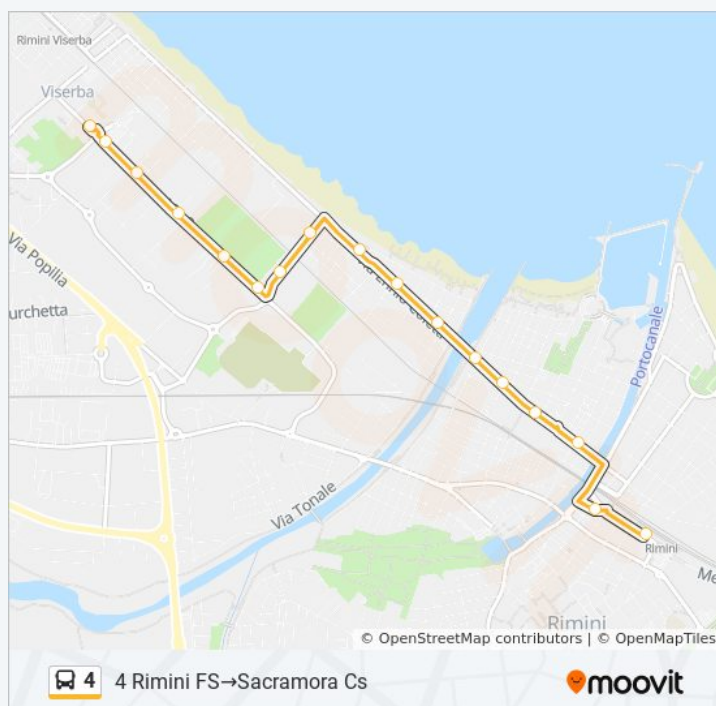

Direzione: 4 Rimini FS→Sacramora Cs

18 fermate

[VISUALIZZA GLI ORARI DELLA LINEA](#)

4 Rimini FS
6 Rodi
Perseo
6 P. Resistenza
7 Coletti-Sforza
8 Coletti Scuola
9 P.Te Marecchia
10 Colet-Sabotino
11 Colet-Podgora
12 Colet.-Avisio
XXV Marzo
Fonte Sacramora
Sacramora-Mass.
Sacramora-Ferri
Sacram.-Bordoni
Barzilai
Sacramora Villa
Sacramora Cs

Orari della linea bus 4

Orari di partenza verso 4 Rimini FS→Sacramora Cs:

lunedì	07:30
martedì	07:30
mercoledì	07:30
giovedì	Non in Servizio
venerdì	Non in Servizio
sabato	Non in Servizio
domenica	Non in Servizio

Informazioni sulla linea bus 4

Direzione: 4 Rimini FS→Sacramora Cs

Fermate: 18

Durata del tragitto: 12 min

La linea in sintesi:

Direzione: 4 Rimini FS→Tolemaide Torre

30 fermate

[VISUALIZZA GLI ORARI DELLA LINEA](#)

4 Rimini FS
6 Rodi
Perseo
6 P. Resistenza

Orari della linea bus 4

Orari di partenza verso 4 Rimini FS→Tolemaide Torre:

lunedì	Non in Servizio
martedì	Non in Servizio
mercoledì	Non in Servizio
giovedì	Non in Servizio
venerdì	Non in Servizio