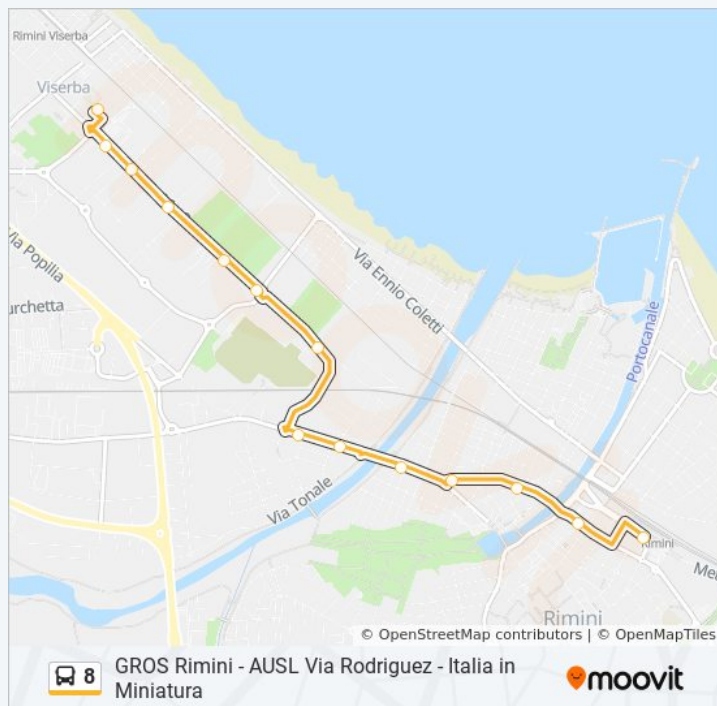

4 Rimini FS

domenica

Non in Servizio

Informazioni sulla linea bus 8

Direzione: Viserba C. Studi→4 Rimini FS

Fermate: 14

Durata del tragitto: 15 min

La linea in sintesi: