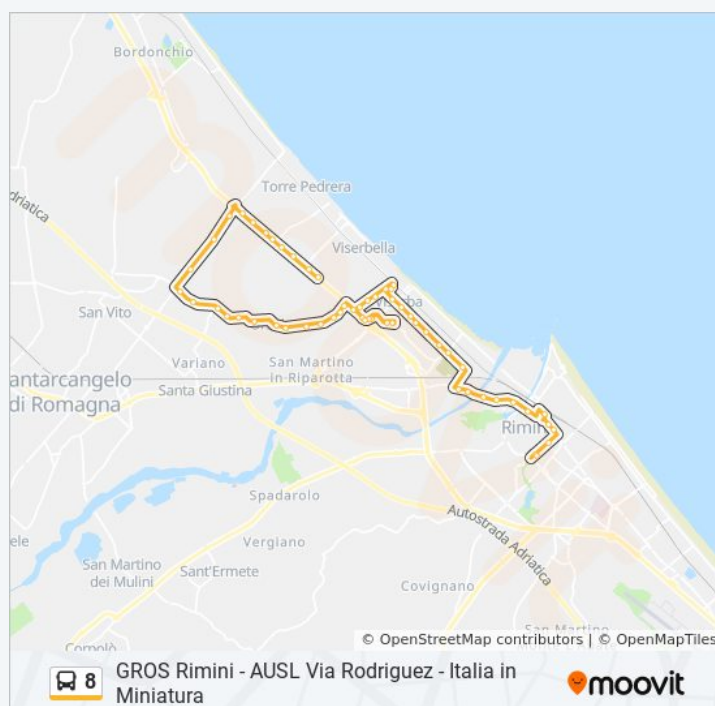

Informazioni sulla linea bus 8

Direzione: Italia Miniatura→Arco D'Augusto

Fermate: 58

Durata del tragitto: 42 min

La linea in sintesi:

Viserba Monte

Centro Sportivo

Marconi-Cervi