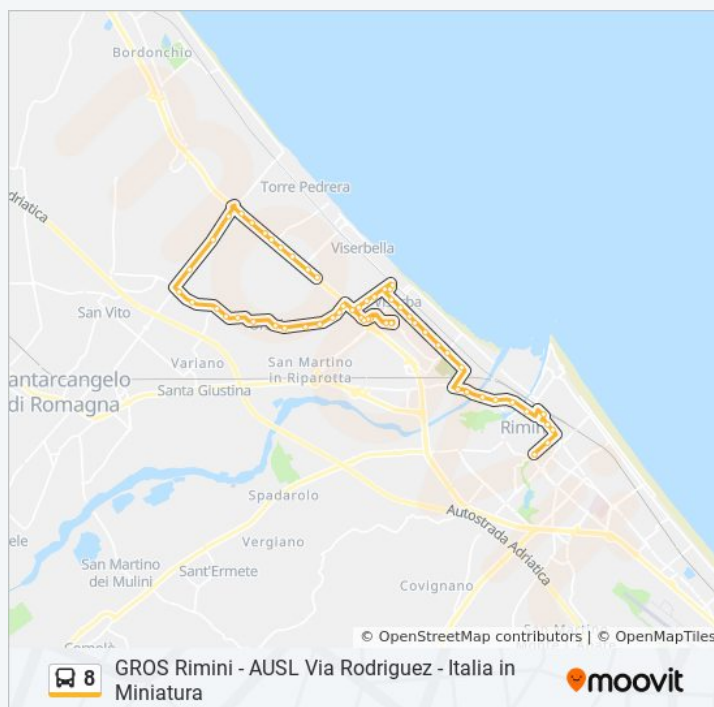

Fermate: 57

Durata del tragitto: 37 min

La linea in sintesi:

Viserba Monte

De Curtis

John Lennon

John Lennon

De Curtis