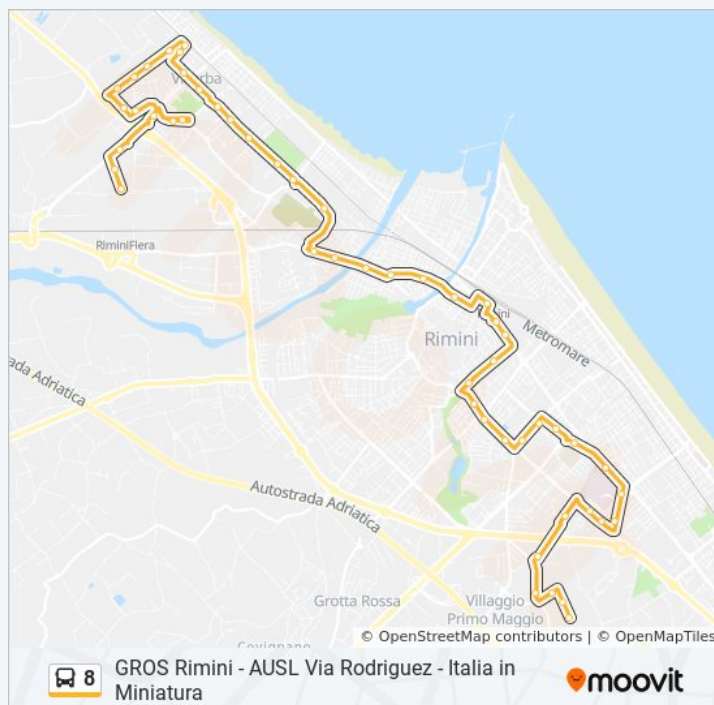

Rodriguez

Ausl

Direzione: Togliatti→Gros-BI 87

51 fermate

[VISUALIZZA GLI ORARI DELLA LINEA](#)

Togliatti
Togliatti-Degasp
S.Martino-Grandi
Beltramini Peep
John Lennon
John Lennon
De Curtis
Viserba Monte
Centro Sportivo
Marconi-Cervi
Marconi-Buozzi
Marconi
Viserba FS
P.Zza Dossi
Sacramora-Morri
Sacramora Scuole
Sacramora Villa
Barzilai
Sacram.-Bordoni
Sacramora-Ferri
Sacramora-Mass.
Cimitero
Celle Portici
Celle Vincini
San Bernardo
P.Le Vannoni
Matteotti,28

Orari della linea bus 8

Orari di partenza verso Togliatti→Gros-BI 87:

lunedì	11:55
martedì	11:55
mercoledì	11:55
giovedì	11:55
venerdì	11:55
sabato	11:55
domenica	Non in Servizio

Informazioni sulla linea bus 8

Direzione: Togliatti→Gros-BI 87

Fermate: 51

Durata del tragitto: 43 min

La linea in sintesi: