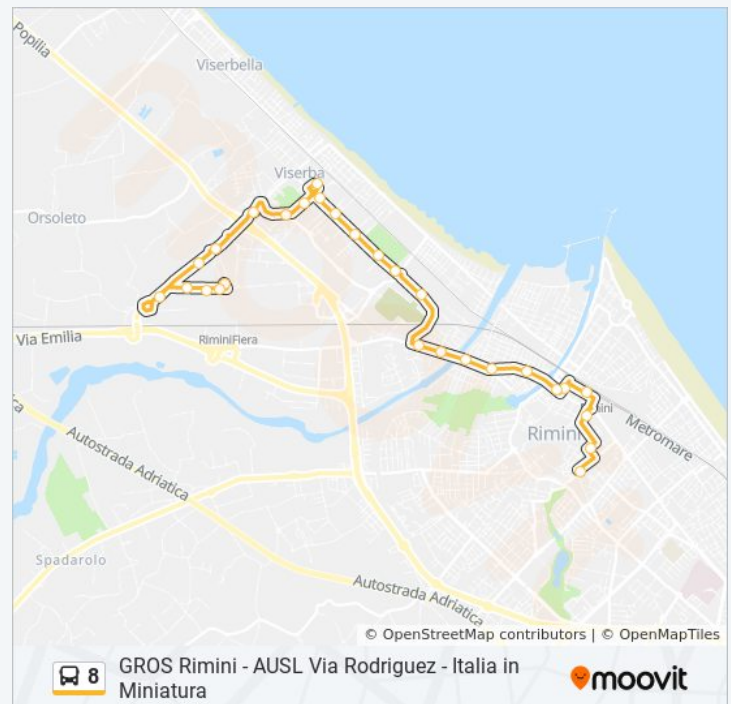

Arco D'Augusto
Gramsci S.Rita
3 Dante
4 Rimini FS
Giovanni XXIII
Dei Mille
Matteotti
P.Le Vannoni
San Bernardo
Celle Vincini
Celle Portici
Cimitero
Sacramora-Mass.
Sacramora-Ferri
Sacram.-Bordoni
Barzilai
Sacramora Villa
Viserba C. Studi
Elvis Presley
John Lennon
Beltramini Peep
S.Martino-Grandi
S.Martino-Fiera
S.Martino-Chiesa
Turchetta, 100
Turchetta, 88
Turchetta, 78
Togliatti

lunedì	13:05
martedì	13:05
mercoledì	13:05
giovedì	Non in Servizio
venerdì	Non in Servizio
sabato	Non in Servizio
domenica	Non in Servizio

Informazioni sulla linea bus 8

Direzione: Arco D'Augusto→Togliatti

Fermate: 28

Durata del tragitto: 27 min

La linea in sintesi:

Direzione: Ausl→4 Rimini FS

19 fermate

[VISUALIZZA GLI ORARI DELLA LINEA](#)

Orari della linea bus 8

Orari di partenza verso Ausl→4 Rimini FS:

lunedì	06:55