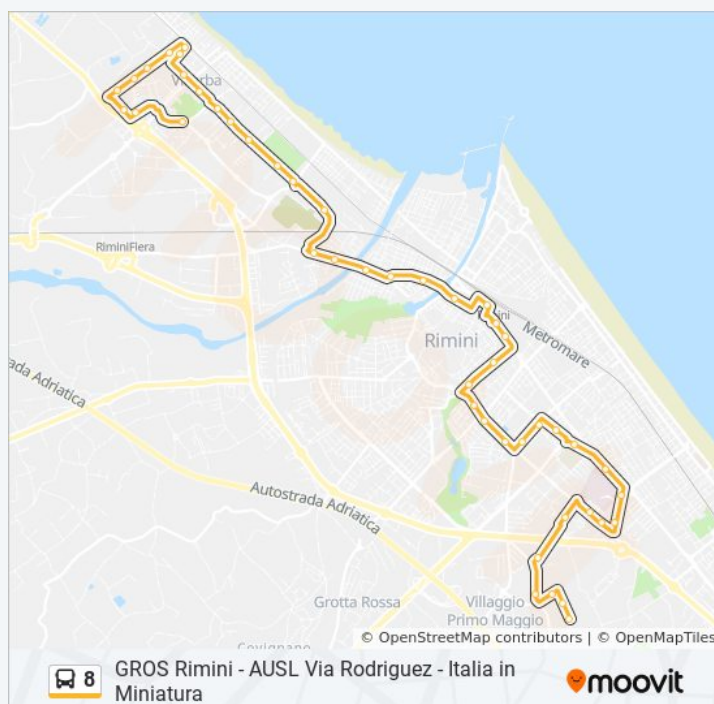

Settembrini Rot.
Settembrini
Flaminia-Draghi
Flaminia-Pertile
Rodriguez
Ausl
Coriano-P.Rotto

Direzione: John Lennon→Gros-BI 87

46 fermate

[VISUALIZZA GLI ORARI DELLA LINEA](#)

John Lennon
De Curtis
Viserba Monte
Centro Sportivo
Marconi-Cervi
Marconi-Buozzi
Marconi
Viserba FS
P.Zza Dossi
Sacramora-Morri
Sacramora Scuole
Sacramora Villa
Barzilai
Sacram.-Bordoni
Sacramora-Ferri
Sacramora-Mass.
Cimitero
Celle Portici
Celle Vincini
San Bernardo
P.Le Vannoni
Matteotti,28

Orari della linea bus 8

Orari di partenza verso John Lennon→Gros-BI 87:

lunedì	07:53
martedì	07:53
mercoledì	07:53
giovedì	Non in Servizio
venerdì	Non in Servizio
sabato	Non in Servizio
domenica	Non in Servizio

Informazioni sulla linea bus 8

Direzione: John Lennon→Gros-BI 87

Fermate: 46

Durata del tragitto: 41 min

La linea in sintesi: