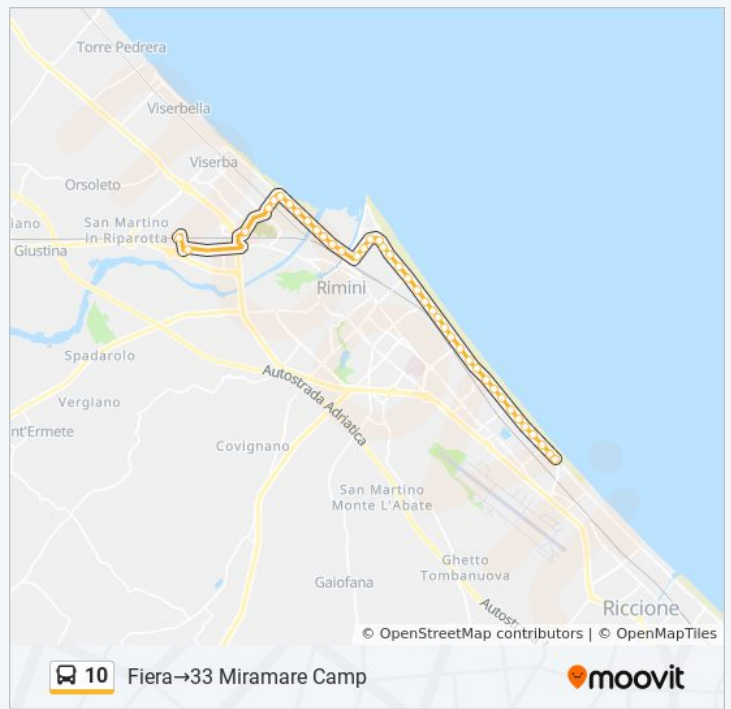

**Informazioni sulla linea bus 10**

**Direzione:** Fiera→33 Miramare Camp

**Fermate:** 40

**Durata del tragitto:** 33 min

**La linea in sintesi:**

- 8 Coletti Scuola
- 7 Coletti-Sforza
- 6 P. Resistenza
- 7 Grattacielo
- 8 P.Amedeo-Sauro
- 9 Quattrocavalli
- 10 Marina Centro
- 11 Vespucci
- 12 Kennedy
- 13 Derna
- 14 Tripoli
- 15 Alfieri
- 16 Pascoli
- 17 Goldoni
- 18 Scilla
- 19 Lagomaggio
- 20 Neri
- 21 Firenze
- 22 Gondar
- 23 San Francesco
- 24 Portofino
- 25 Rapallo
- 26 Brindisi
- 27 Catania
- 28 Bergamo
- 29 Gubbio
- 30 Pontinia
- 31 Oliveti
- 32 Adria
- 33 Miramare Camp