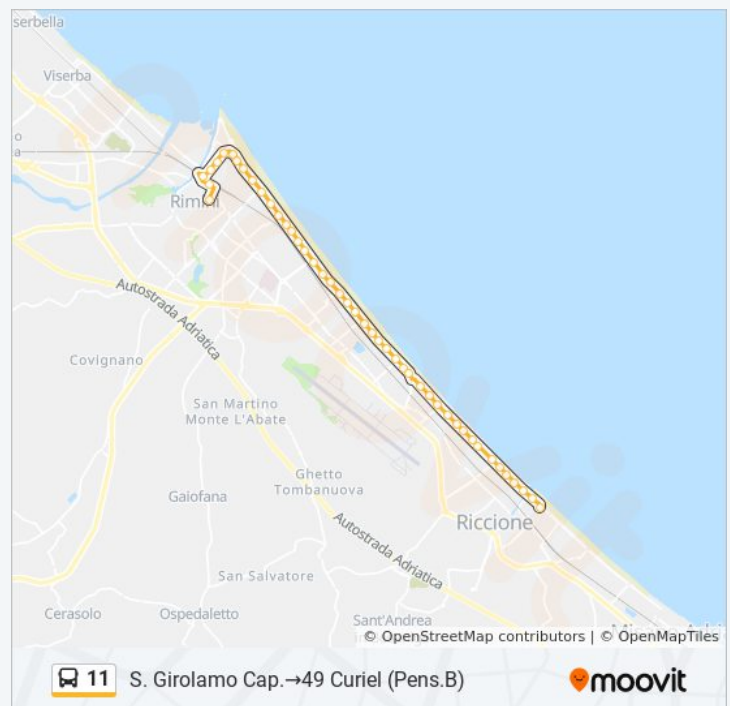

**Informazioni sulla linea bus 11**

**Direzione:** S. Girolamo Cap.→49 Curiel (Pens.B)

**Fermate:** 45

**Durata del tragitto:** 33 min

**La linea in sintesi:**

33 Miramare Camp  
34 Talassoterap.  
35 Teramo  
36 Angeloni  
37 Rucellai  
38 Ponte Marano  
39 P.Le Neruda  
40 Goldoni  
41 Angiolieri  
43 Alba Azzarita  
44 Cimarosa  
45 Palestrina  
46 Leoncavallo  
47 Zandonai  
48 Milano Porto  
49 Curiel (Pens.B)