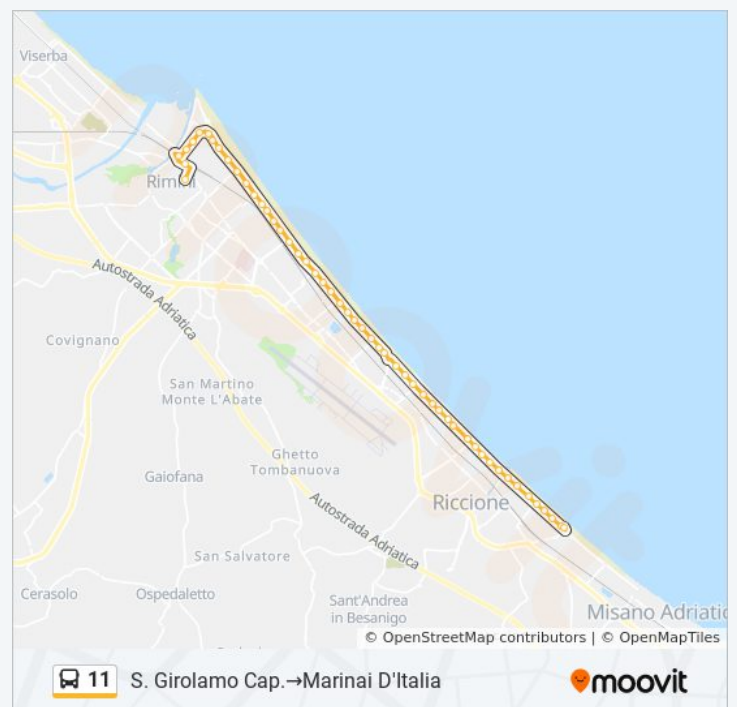

### Informazioni sulla linea bus 11

**Direzione:** S. Girolamo Cap.→Marinai D'Italia

**Fermate:** 51

**Durata del tragitto:** 37 min

**La linea in sintesi:**

33 Miramare Camp

34 Talassoterap.

35 Teramo

36 Angeloni

37 Rucellai

38 Ponte Marano

39 P.Le Neruda

40 Goldoni

41 Angiolieri

43 Alba Azzarita

44 Cimarosa