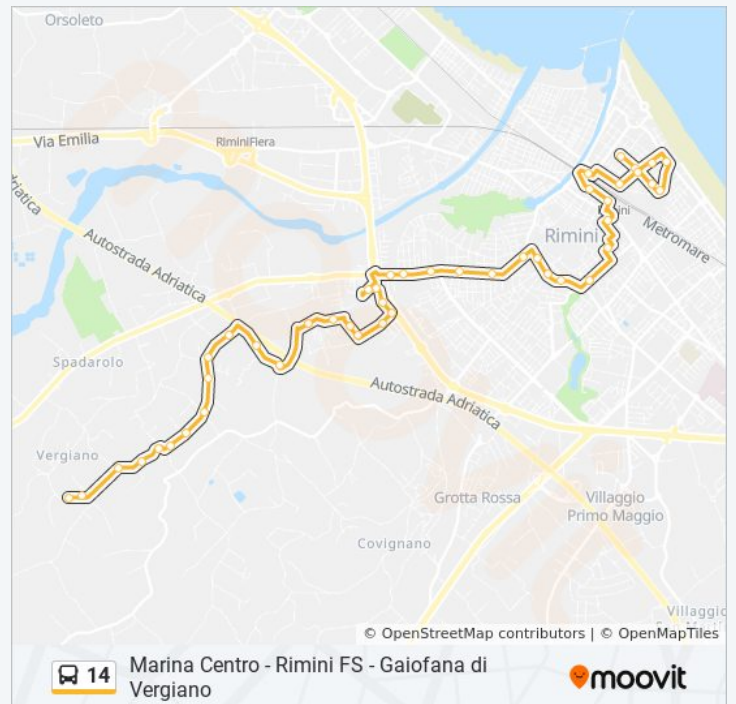

giovedì	07:38 - 17:41
venerdì	07:38 - 17:41
sabato	07:38 - 16:41
domenica	Non in Servizio

Informazioni sulla linea bus 14

Direzione: Sauro-Mantegazza→Gaiofana Di Verg

Fermate: 45

Durata del tragitto: 42 min

La linea in sintesi:

Ca Guda

Pradeseborghetto

V. Pradese

Quartirolo

Pradese

Case-Pradese

Rodella-Pradese