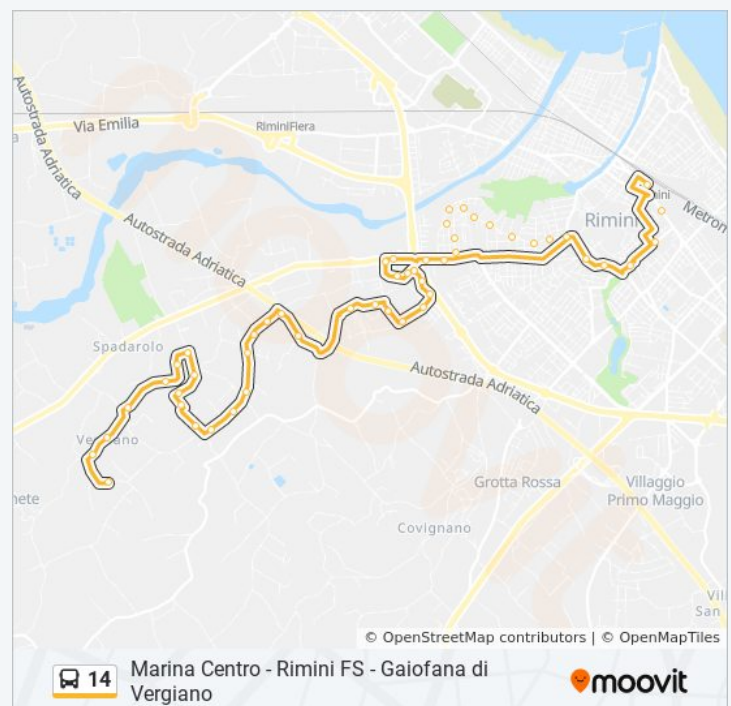

Informazioni sulla linea bus 14

Direzione: Gaiofana Di Verg→25 Rapallo

Fermate: 43

Durata del tragitto: 41 min

La linea in sintesi:

Depuratore
Carpegna
Marecchies-Rossa
Marecchiese-Ausa
Vill. Azzurro
Marzab.-Varsavia
Anagrafe
Marzabotto
Jano Planco-A.Moro
Jano Planco
Panzini-Albero
Panzini-Acquario
Panzini-Fiera
Fiera-Vega
Fiera-Simonini
Palacongressi
Fiera Chiesa
Circonv. Merid.
Flaminia-Pagnoc
Flaminio
Fada
Centro Studi
Lagomag-Deledda
Ospedale
Chiabreraregaldi
21 Firenze
22 Gondar
23 San Francesco
24 Portofino
25 Rapallo

Direzione: Gaiofana Di Verg→4 Rimini FS

50 fermate

[VISUALIZZA GLI ORARI DELLA LINEA](#)

Orari della linea bus 14

Orari di partenza verso Gaiofana Di Verg→4 Rimini FS:

Gaiofana Di Verg
Montefiorino
Vergiano
Palazzo
V. Montalbano
Montalbano
Spadarolo-Chiesa
Mavoncello
Villa Rosa-Mir.
Mirandola
Mirand.-Pradese
Case-Pradese
Pradese
Quartirolo
V. Pradese
Pradeseborghetto
Ca Guda
Montese-Ca Guda
Montese,23
Carmen-Wally
Carmen-G.Tell
Don Carlos
Padulli-Carlos
Padulli-Nabucco
Tosca-Padulli
Tosca-Gioconda
Tosca
Tristano-Isotta
Villagr. Chiesa
Villagrande
Carpegna
Marecchies-Rossa

lunedì	06:23 - 19:33
martedì	06:23 - 19:33
mercoledì	06:23 - 19:33
giovedì	06:23 - 19:33
venerdì	06:23 - 19:33
sabato	06:23 - 19:33
domenica	13:09 - 19:09

Informazioni sulla linea bus 14

Direzione: Gaiofana Di Verg→4 Rimini FS

Fermate: 50

Durata del tragitto: 30 min

La linea in sintesi:

Marecchiese-Ausa

Magellano 1

Magellano 2

Volontario

Luigi Nicolo