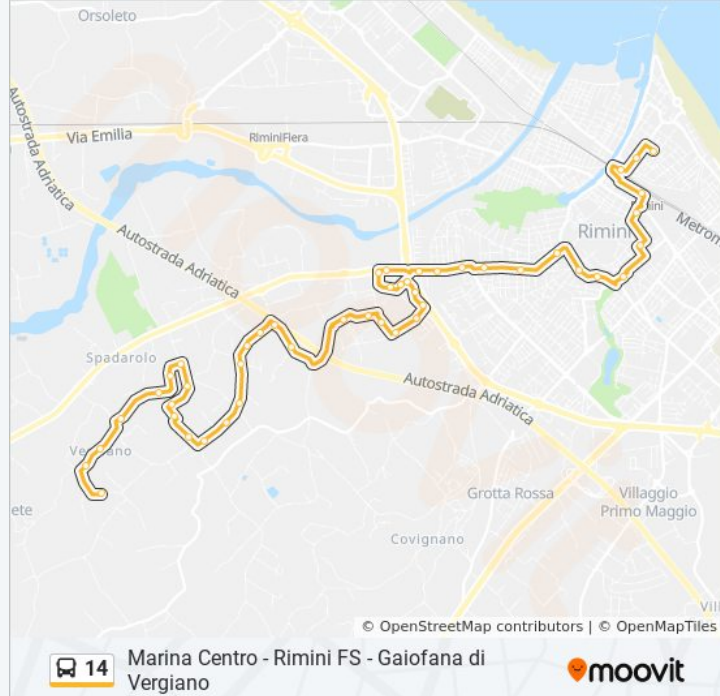

Circ.Mer-Cignani

Circ. Meridionale,74

Arco D'Augusto

Gramsci S.Rita

3 Dante

4 Rimini FS

6 Rodi

7 Grattacielo

Sauro-Mantegazza

Direzione: Marecchies-Rossa→Gaiofana Di Verg

19 fermate

[VISUALIZZA GLI ORARI DELLA LINEA](#)

Marecchies-Rossa

Carpegna

Depuratore

Maiolo