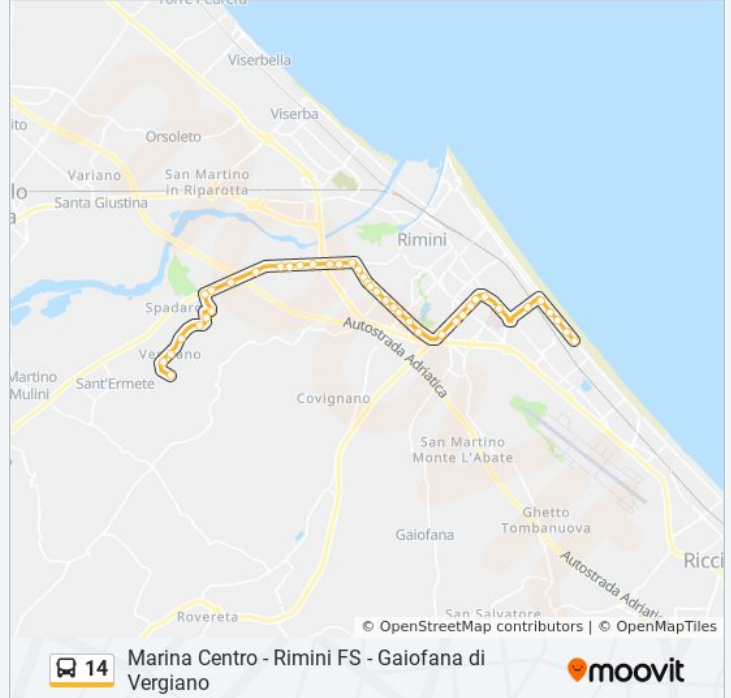

Informazioni sulla linea bus 14

Direzione: Gaiofana Di Verg→25 Rapallo

Fermate: 43

Durata del tragitto: 41 min

La linea in sintesi:

Depuratore
Carpegna
Marecchies-Rossa
Marecchiese-Ausa
Vill. Azzurro
Marzab.-Varsavia
Anagrafe
Marzabotto
Jano Planco-A.Moro
Jano Planco
Panzini-Albero
Panzini-Acquario
Panzini-Fiera
Fiera-Vega
Fiera-Simonini
Palacongressi
Fiera Chiesa
Circonv. Merid.
Flaminia-Pagnoc
Flaminio
Fada
Centro Studi
Lagomag-Deledda
Ospedale
Chiabreraregaldi
21 Firenze
22 Gondar
23 San Francesco
24 Portofino
25 Rapallo