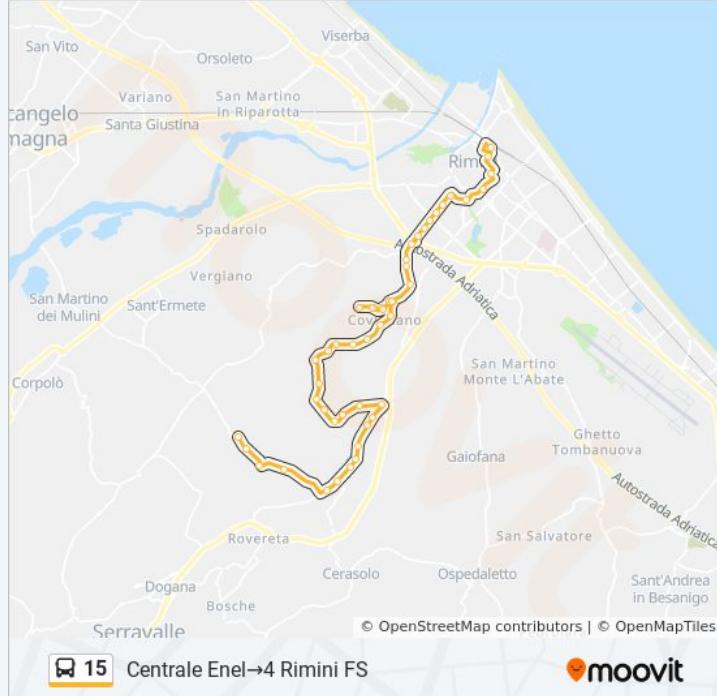

Covign.-Massera

Covignano-Pioppo

Covignano-Vega

Covignano-Venere

Covignano,20

Bramante-Rosaspina

Arco D'Augusto

Gramsci S.Rita

3 Dante

4 Rimini FS

Direzione: Centrale Enel→Arco D'Augusto

38 fermate

[VISUALIZZA GLI ORARI DELLA LINEA](#)

Orari della linea bus 15

Orari di partenza verso Centrale Enel→Arco D'Augusto:

Centrale Enel
 S. Martino
 S. Martino-Cov.
 S.Martino In XX
 La Zingarina
 Ca Dell'Ospedale
 Montechiaro
 Lago Dei Pini
 V. S.Aquilina
 S.Aquilina-Fossa
 Ponte Ranchio
 Valverde,12
 Papa Giovanni
 Valverde,6
 Valverde,Fr.5
 Montechiaro,8a
 Montechiaro,6
 Montechiaro,3/5b
 Cov.-Montechiaro
 Cov.-Ca Grassi
 Torretta
 Casa Dei Ritiri
 Belvedere
 San Fortunato
 Del Cerreto
 P.Le Ruffi
 Castellaccio
 Covignano-Crucis
 Seminario
 Covign.-Bascucci
 Covignano-T.Ausa
 Covign.-Massera

La linea in sintesi:

Covignano-Pioppo

Covignano-Vega

Covignano-Venere

Covignano,20

Bramante-Rosaspina

Arco D'Augusto

Direzione: Centrale Enel→La Zingarina