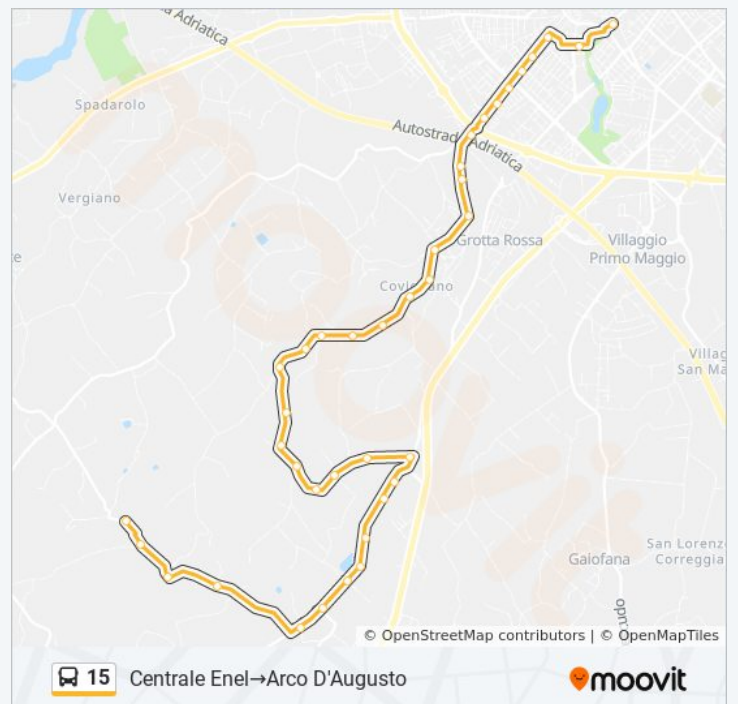

lunedì	19:52
martedì	19:52
mercoledì	19:52
giovedì	19:52
venerdì	19:52
sabato	Non in Servizio
domenica	Non in Servizio

Informazioni sulla linea bus 15

Direzione: Centrale Enel→Arco D'Augusto

Fermate: 38

Durata del tragitto: 30 min

La linea in sintesi:

Covignano-Pioppo

Covignano-Vega

Covignano-Venere

Covignano,20

Bramante-Rosaspina

Arco D'Augusto

Direzione: Centrale Enel→La Zingarina