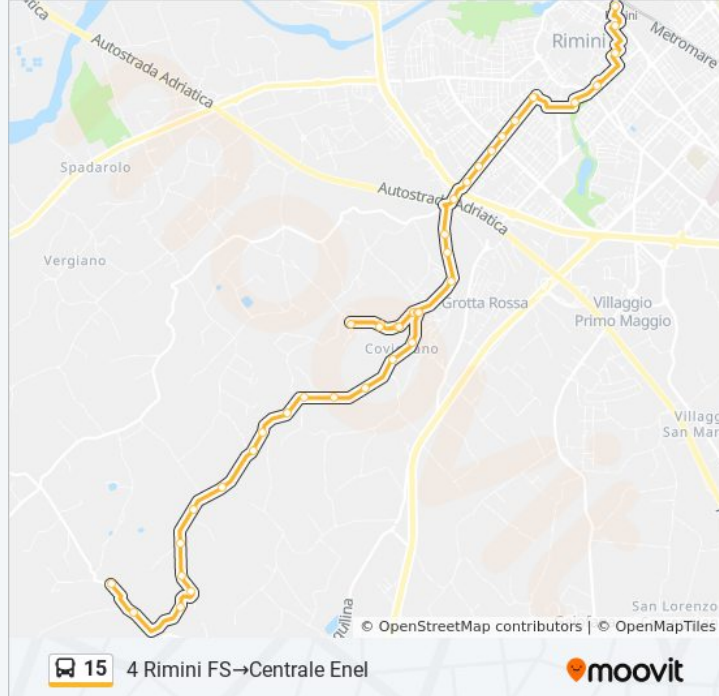

Usa Moovit per trovare le fermate della linea bus 15 più vicine a te e scoprire quando passerà il prossimo mezzo della linea bus 15

Direzione: 4 Rimini FS→Centrale Enel

39 fermate

[VISUALIZZA GLI ORARI DELLA LINEA](#)

Covignano-Carpi

Tomasetta

Ca Petrangolini

Cov.-Ca Zavagli

V. Covignano

Casa Rossa 1

Casa Rossa 2

S. Martino

Centrale Enel

Direzione: 4 Rimini FS→Sauro-Mantegazza

4 fermate

[VISUALIZZA GLI ORARI DELLA LINEA](#)

4 Rimini FS

6 Rodi

7 Grattacielo

Sauro-Mantegazza

Direzione: 4 Rimini FS→Sauro-Mantegazza

Fermate: 4

Durata del tragitto: 2 min

La linea in sintesi:

Direzione: Arco D'Augusto→Sauro-Mantegazza

7 fermate

[VISUALIZZA GLI ORARI DELLA LINEA](#)

Arco D'Augusto