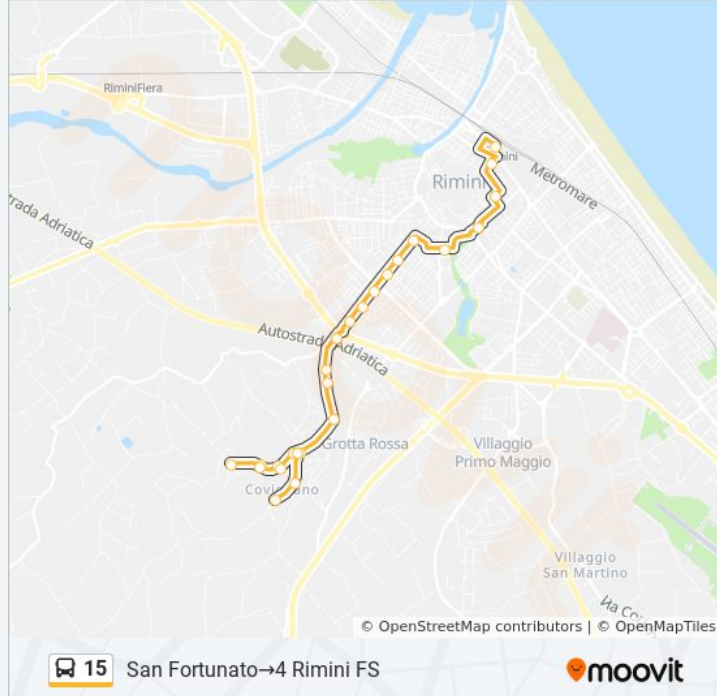

Direzione: San Fortunato → 4 Rimini FS

Fermate: 25

Durata del tragitto: 21 min

La linea in sintesi:

Covignano-Venere

Covignano,20

Bramante-Rosaspina

Arco D'Augusto

Gramsci S.Rita

3 Dante

4 Rimini FS

Direzione: San Fortunato→Sauro-Mantegazza

21 fermate

[VISUALIZZA GLI ORARI DELLA LINEA](#)

San Fortunato

Del Cerreto