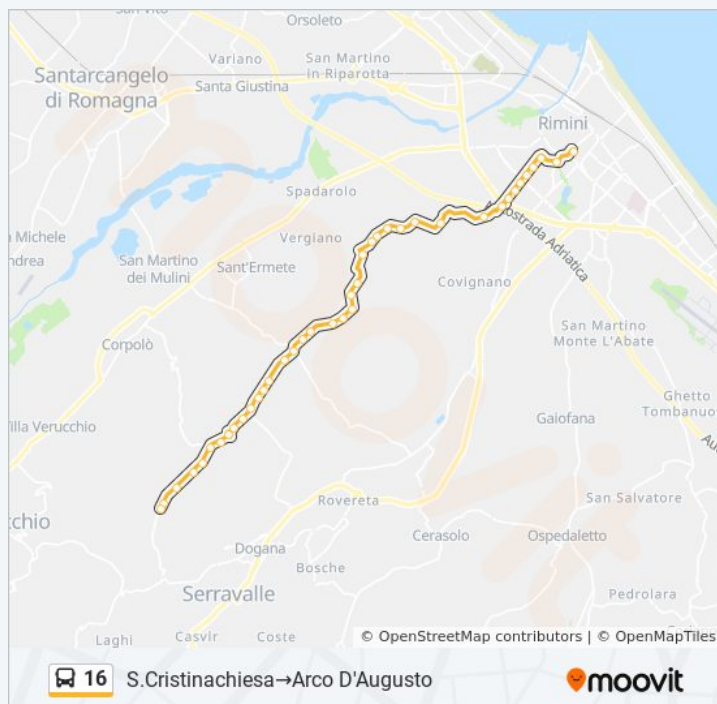

Non in Servizio

Informazioni sulla linea bus 16

Direzione: S.Cristinachiesa→Arco D'Augusto

Fermate: 40

Durata del tragitto: 30 min

La linea in sintesi:

Covignano-Vega

Covignano-Venere