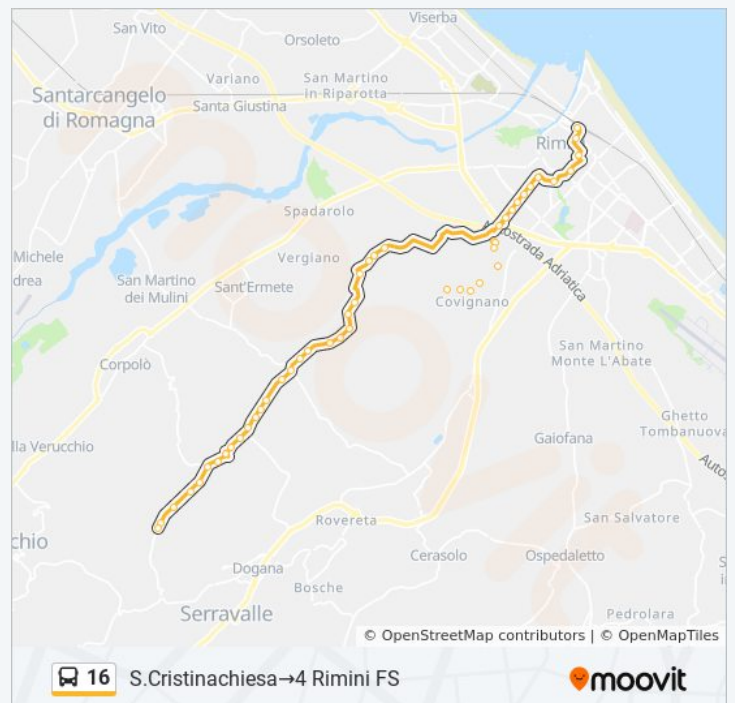

Fermate: 47

Durata del tragitto: 35 min

La linea in sintesi:

Seminario

Covign.-Bascucci

Covignano-T.Ausa

Covign.-Massera

Covignano-Pioppo