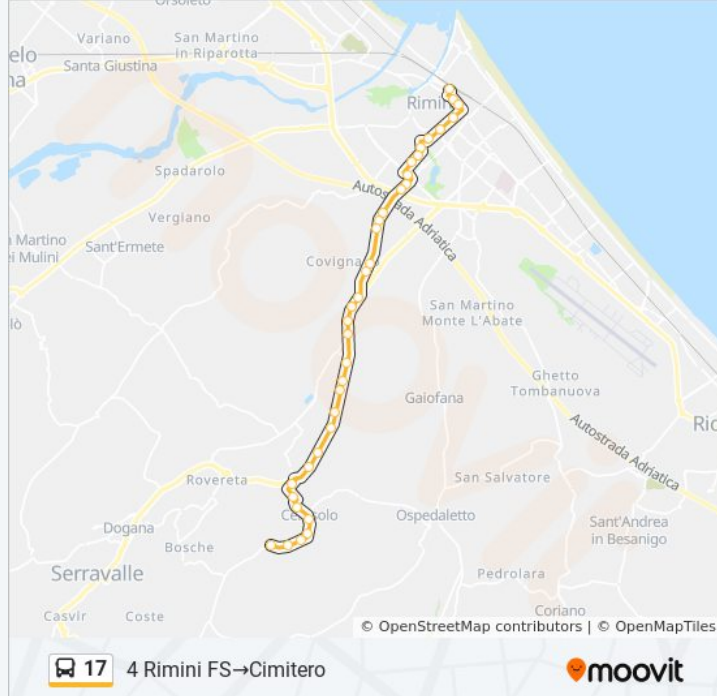

Usa Moovit per trovare le fermate della linea bus 17 più vicine a te e scoprire quando passerà il prossimo mezzo della linea bus 17

Direzione: 4 Rimini FS→Cimitero

36 fermate

[VISUALIZZA GLI ORARI DELLA LINEA](#)

Informazioni sulla linea bus 17

Direzione: 4 Rimini FS→Cimitero

Fermate: 36

Durata del tragitto: 28 min

La linea in sintesi:

S.S.Marino-Amola

Della Genetta

Del Visone

Casa Del Cane

For. Marchesini

Zona Industriale

Rigardara

La Pastora

La Pastora,24

Pastora-Sibella

Il Castello

Ciavatti

Cerasolo

Scuole

Cimitero

Direzione: Cimitero→4 Rimini FS

33 fermate

[VISUALIZZA GLI ORARI DELLA LINEA](#)

Cimitero