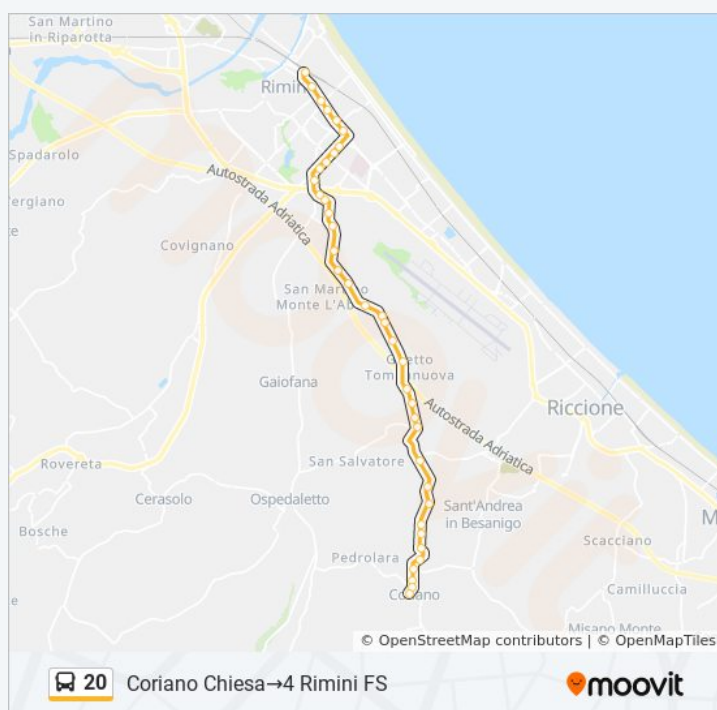

### Informazioni sulla linea bus 20

**Direzione:** Coriano Chiesa→4 Rimini FS

**Fermate:** 38

**Durata del tragitto:** 29 min

**La linea in sintesi:**

Flaminio

Fada

Centro Studi