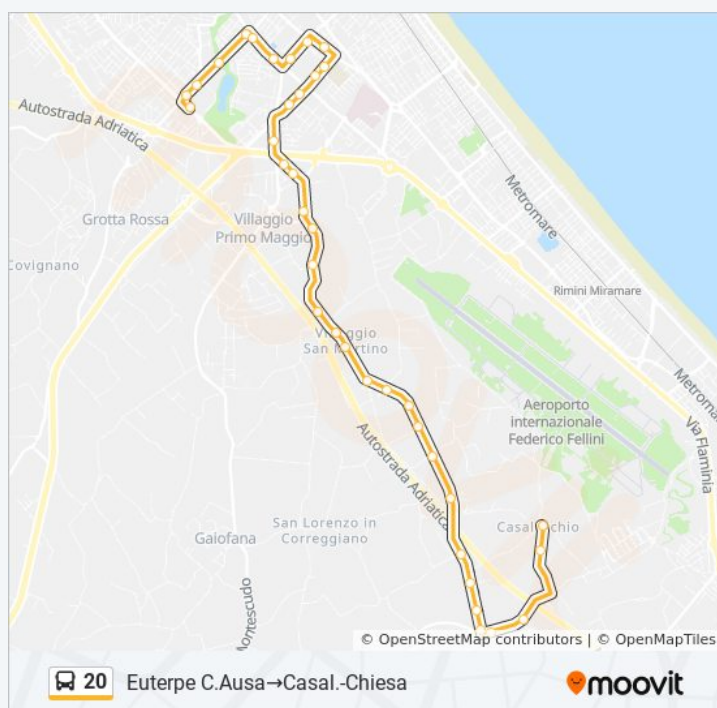

### Informazioni sulla linea bus 20

**Direzione:** Euterpe C.Ausa→Casal.-Chiesa

**Fermate:** 37

**Durata del tragitto:** 28 min

**La linea in sintesi:**

Coriano, 304

Osteria Fiume

Casalecchio,76