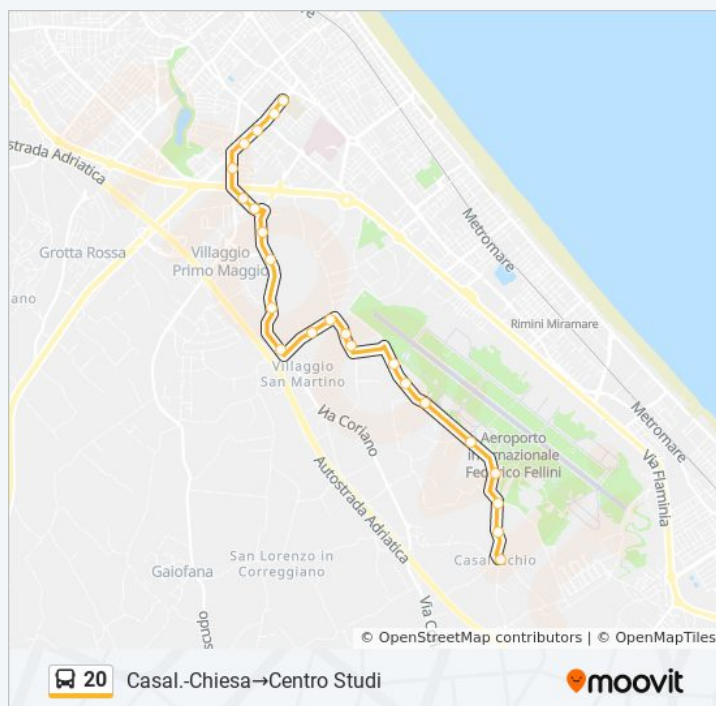

Coriano-Tanaro

Centro Gros

Coriano-P.Rotto

Colosseo

Coriano-Metauro

Ponterotto

Deposito Tram

Flaminio

### Informazioni sulla linea bus 20

**Direzione:** Casal.-Chiesa→Centro Studi

**Fermate:** 23

**Durata del tragitto:** 18 min

**La linea in sintesi:**