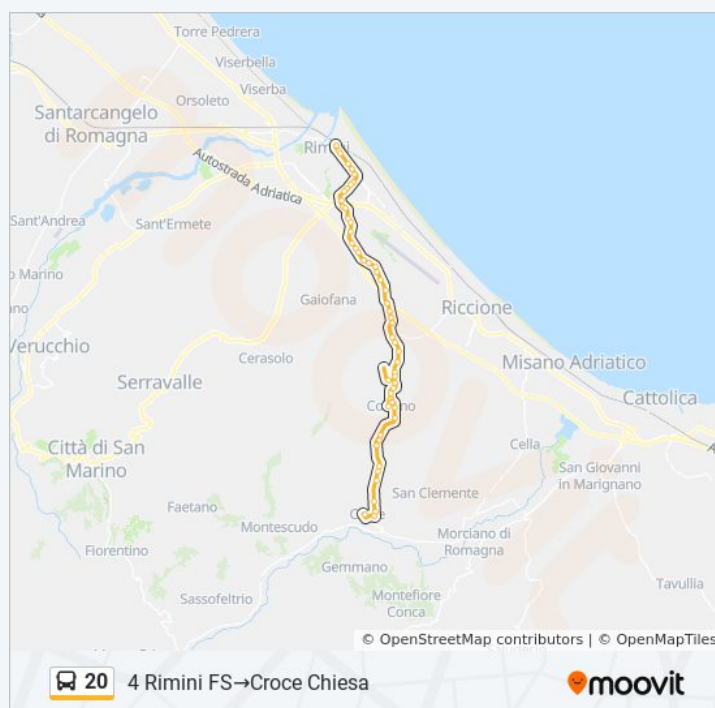

4 Rimini FS  
Autostazione  
Anfiteatro  
Ugo Bassi,18  
Ugo Bassi Scuole  
Giuliani-Milli  
Centro Studi  
Fada  
Flaminio  
Deposito Tram  
Ponterotto  
Coriano-Metauro  
Colosseo  
Coriano-P.Rotto  
Centro Gros  
Coriano-Tanaro  
Monte L'Abate  
Coriano-Acquabona  
Vill.San Martino  
Coriano-Feleto  
Coriano-Macanno  
Coriano Zoo  
Missirol  
La Brusada  
Gesualda  
Coriano-Barchi  
Cor.-Olmo Longo  
Coriano, 304  
Osteria Fiume  
Coriano-Veneto  
Tavernelle

### Informazioni sulla linea bus 20

**Direzione:** 4 Rimini FS→Croce Chiesa

**Fermate:** 58

**Durata del tragitto:** 45 min

**La linea in sintesi:**

Case Cannella

Case Cattani

Sp31,95