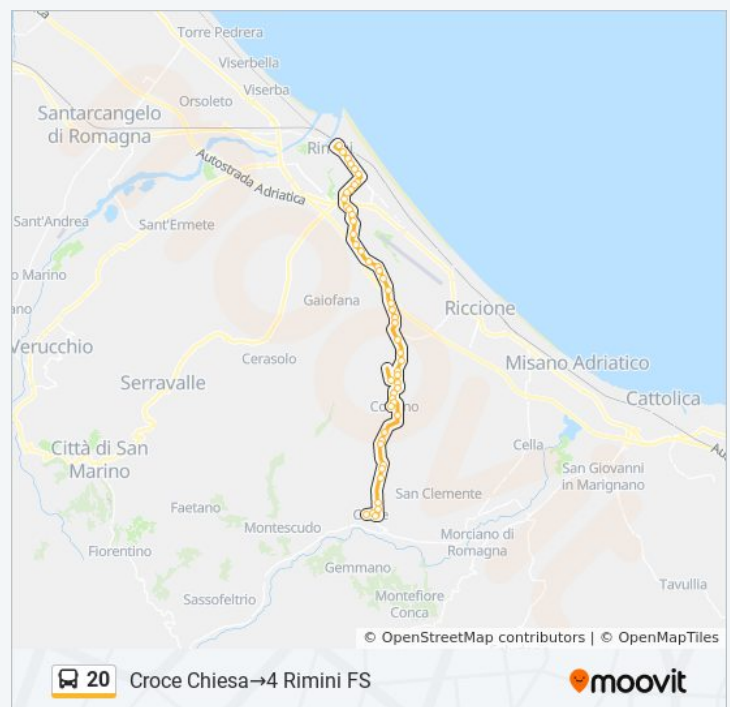

### Informazioni sulla linea bus 20

**Direzione:** Croce Chiesa→4 Rimini FS

**Fermate:** 51

**Durata del tragitto:** 50 min

**La linea in sintesi:**

La Brusada

Missirol

Coriano Zoo