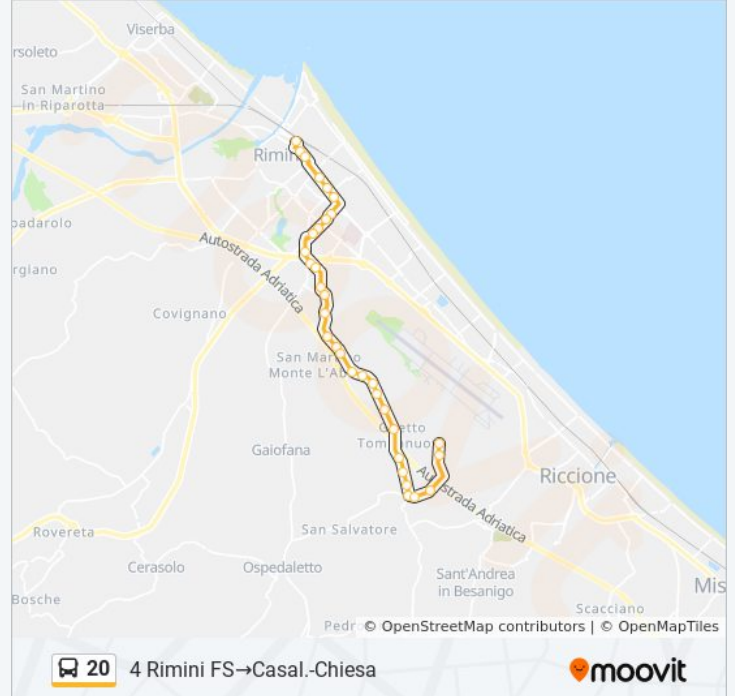

### Informazioni sulla linea bus 20

**Direzione:** 4 Rimini FS→Casal.-Chiesa

**Fermate:** 33

**Durata del tragitto:** 25 min

**La linea in sintesi:**

Vill.San Martino

Coriano-Feleto

Coriano-Macanno

Coriano Zoo

Missirol

La Brusada

Gesualda

Coriano-Barchi

Cor.-Olmo Longo

Coriano, 304

Osteria Fiume

Casalecchio,76

Casalecchio,60

Casalecchio,Fr.59

Casal.-Chiesa

**Direzione: 4 Rimini FS→Coriano Chiesa**

45 fermate

[VISUALIZZA GLI ORARI DELLA LINEA](#)

4 Rimini FS