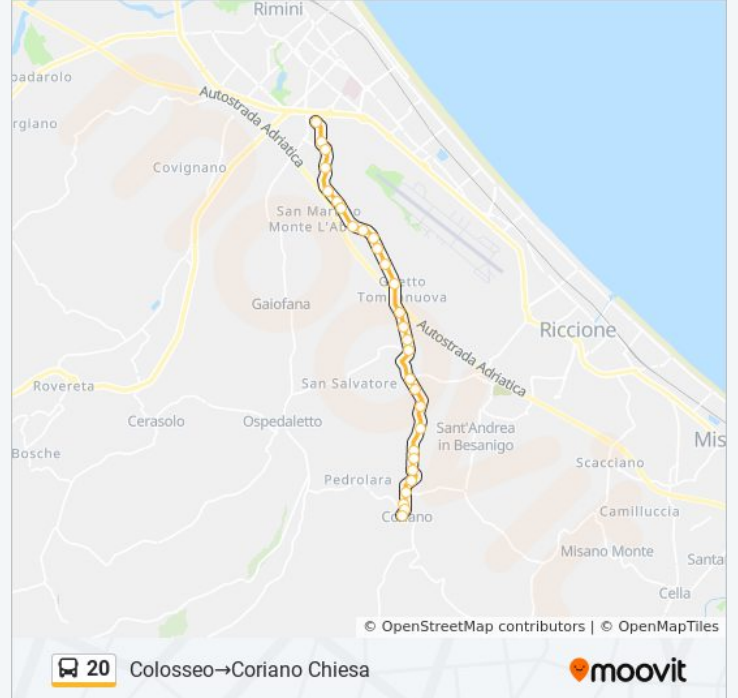

Tavernelle

Case Cannella

Case Cattani

Sp31,95

La Greppia

Saragat

Di Vittorio

Don Torres

Garibaldi

Garibaldi-Santi

Coriano Chiesa

Direzione: Coriano Chiesa→4 Rimini FS

39 fermate

[VISUALIZZA GLI ORARI DELLA LINEA](#)

Coriano Chiesa

Garibaldi-Santi

Garibaldi

Don Torres

Di Vittorio

Saragat

Saragat

La Greppia

Sp31,102

Case Cattani

Case Cannella

Coriano-Veneto

Osteria Fiume

Coriano, 304

Cor.-Olmo Longo

Coriano-Barchi

Gesualda

La Brusada

Orari della linea bus 20

Orari di partenza verso Coriano Chiesa→4 Rimini FS:

lunedì	08:15 - 18:45
martedì	08:15 - 18:45
mercoledì	08:15 - 18:45
giovedì	08:15 - 18:45
venerdì	08:15 - 18:45
sabato	08:15 - 15:45
domenica	07:11 - 12:11

Informazioni sulla linea bus 20

Direzione: Coriano Chiesa→4 Rimini FS

Fermate: 39

Durata del tragitto: 31 min

La linea in sintesi: