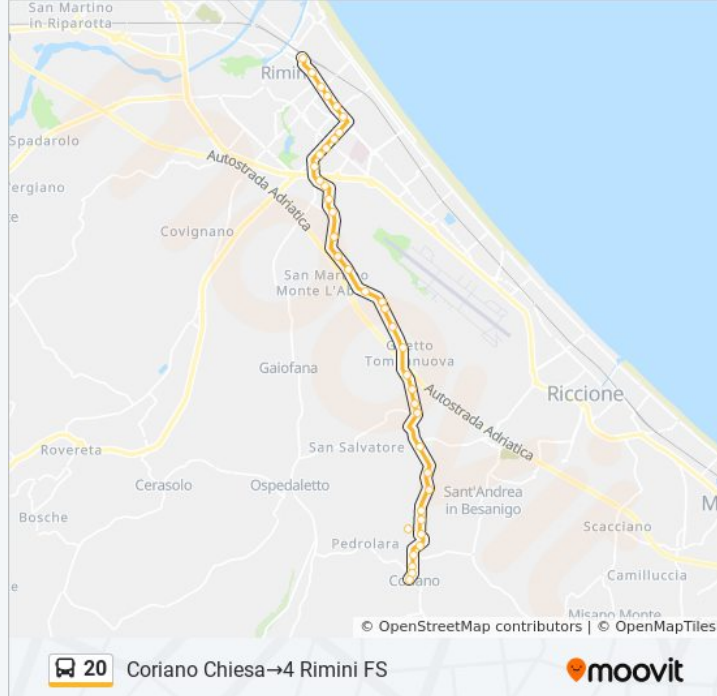

Anfiteatro

4 Rimini FS

**Direzione: Coriano Chiesa → 4 Rimini FS**

40 fermate

[VISUALIZZA GLI ORARI DELLA LINEA](#)

Coriano Chiesa

Garibaldi-Santi

Garibaldi