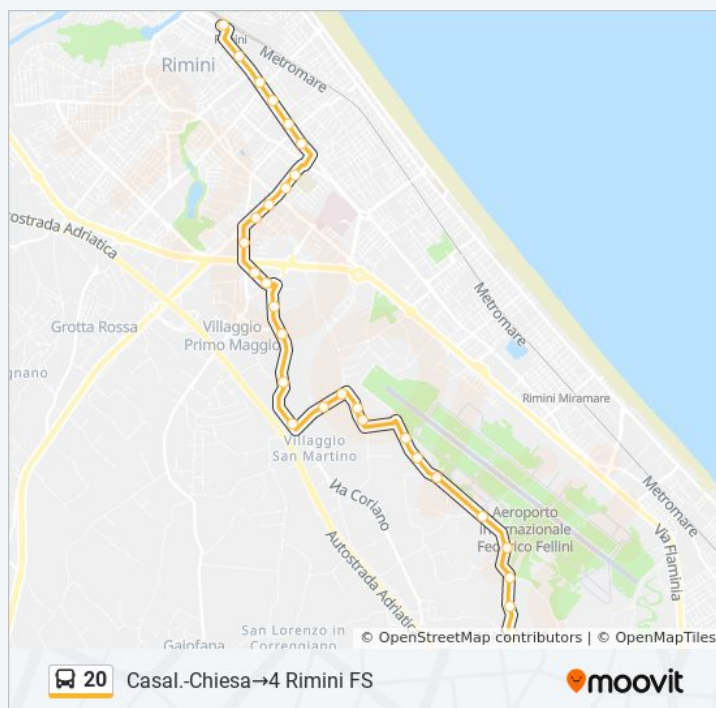

Coriano-P.Rotto

Colosseo

Coriano-Metauro

Ponterotto

Deposito Tram

Flaminio

Fada

Centro Studi

### Informazioni sulla linea bus 20

**Direzione:** Casal.-Chiesa→4 Rimini FS

**Fermate:** 29

**Durata del tragitto:** 25 min

**La linea in sintesi:**