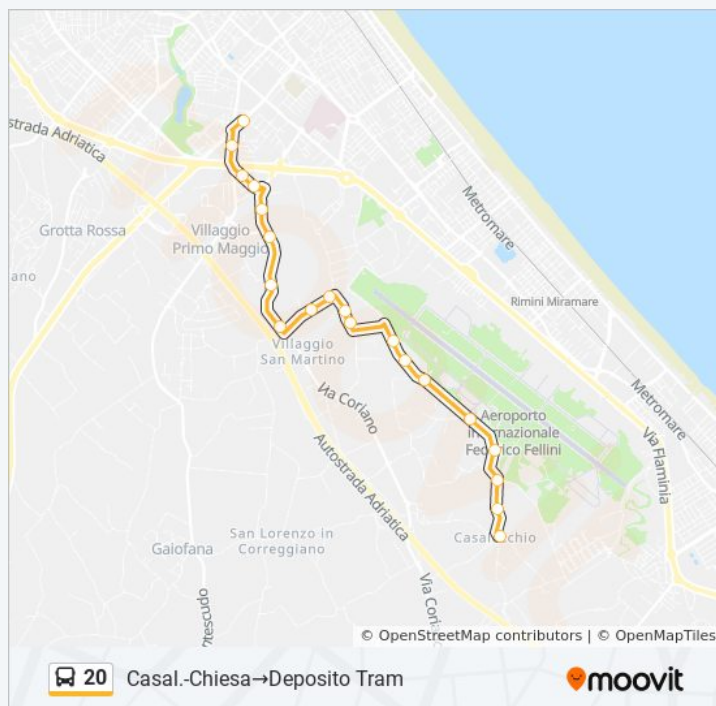

### Informazioni sulla linea bus 20

Macanno,148

Macanno,146f

Acquabona,42/44

Acquabona,32

Monte L'Abate

Coriano-Tanaro

Centro Gros

Coriano-P.Rotto

Colosseo

Coriano-Metauro

Ponterotto

Deposito Tram

**Direzione:** Casal.-Chiesa→Deposito Tram

**Fermate:** 20

**Durata del tragitto:** 16 min

**La linea in sintesi:**

**Direzione:** Casal.-Chiesa→Fiera-Vega

28 fermate

[VISUALIZZA GLI ORARI DELLA LINEA](#)

Casal.-Chiesa

Casalecchio,59

Casalecchio,67

Osteria Fiume