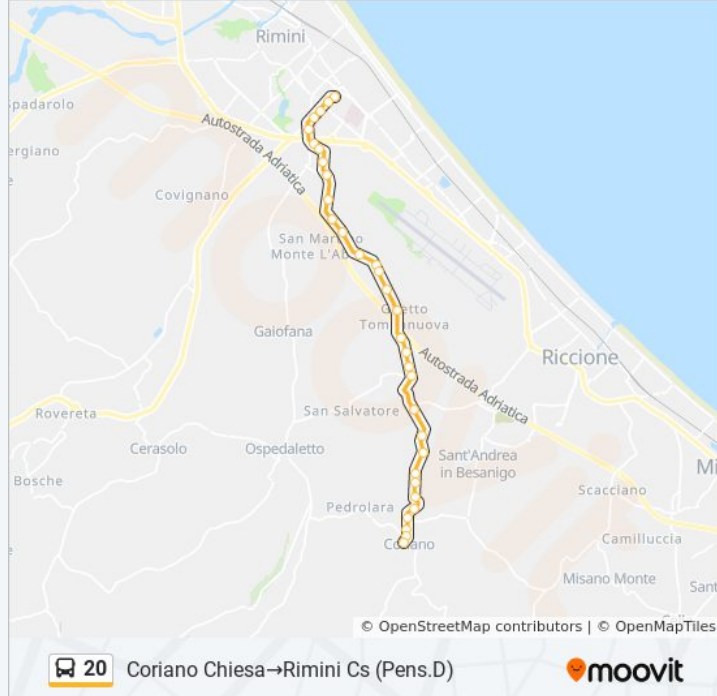

**Direzione: Coriano-Veneto→4 Rimini FS**

28 fermate

[VISUALIZZA GLI ORARI DELLA LINEA](#)

Coriano-Veneto  
 Osteria Fiume  
 Coriano, 304  
 Cor.-Olmo Longo  
 Coriano-Barchi  
 Gesualda  
 La Brusada  
 Missirol  
 Coriano Zoo  
 Coriano-Feleto  
 Vill.San Martino  
 Monte L'Abate  
 Coriano-Tanaro  
 Centro Gros  
 Coriano-P.Rotto  
 Colosseo  
 Coriano-Metauro