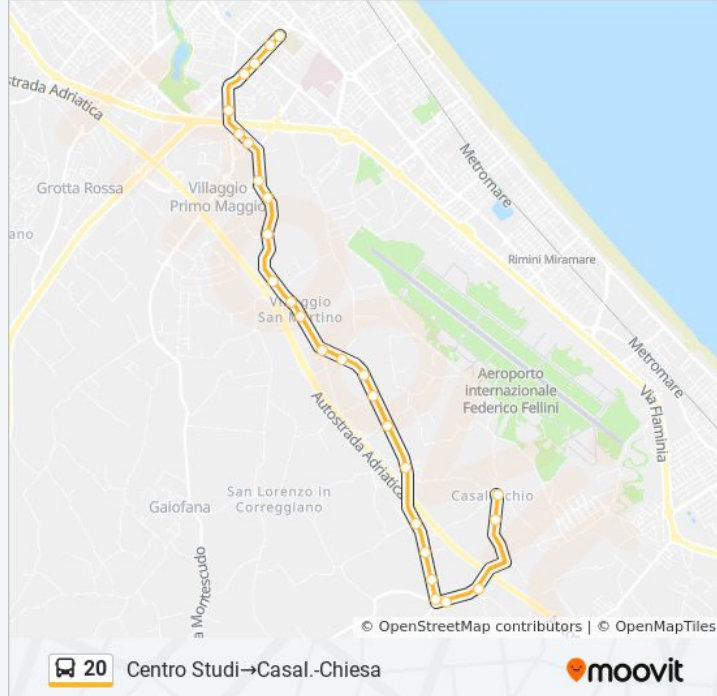

### Informazioni sulla linea bus 20

**Direzione:** Centro Studi→Casal.-Chiesa

**Fermate:** 27

**Durata del tragitto:** 18 min

**La linea in sintesi:**

Missirol

La Brusada

Gesualda

**Direzione: Colosseo→Coriano Chiesa**

29 fermate

[VISUALIZZA GLI ORARI DELLA LINEA](#)

Colosseo

Coriano-P.Rotto

Centro Gros

Coriano-Tanaro

Monte L'Abate

Coriano-Acquabona

Vill.San Martino

Coriano-Feleto

Coriano-Macanno

Coriano Zoo

Missirol

La Brusada

Gesualda