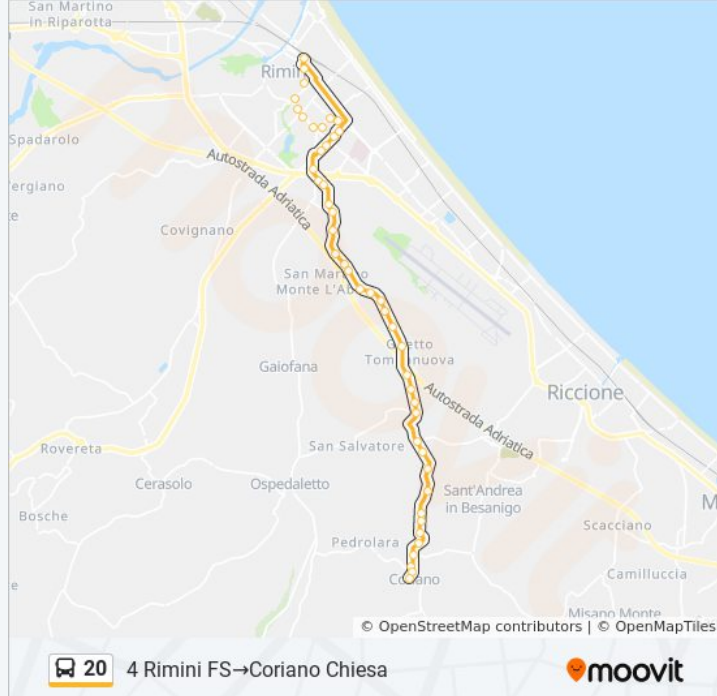

Coriano Zoo

Missirol

La Brusada

Gesualda

Coriano-Barchi

Cor.-Olmo Longo

Coriano, 304

Osteria Fiume

Don Torres

Garibaldi

Garibaldi-Santi

Coriano Chiesa

**Direzione: 4 Rimini FS → Croce Chiesa**

**Orari della linea bus 20**

58 fermate

[VISUALIZZA GLI ORARI DELLA LINEA](#)

4 Rimini FS  
Autostazione  
Anfiteatro  
Ugo Bassi,18  
Ugo Bassi Scuole  
Giuliani-Milli  
Centro Studi  
Fada  
Flaminio  
Deposito Tram  
Ponterotto  
Coriano-Metauro  
Colosseo  
Coriano-P.Rotto  
Centro Gros  
Coriano-Tanaro  
Monte L'Abate  
Coriano-Acquabona  
Vill.San Martino  
Coriano-Feleto  
Coriano-Macanno  
Coriano Zoo  
Missirol  
La Brusada  
Gesualda  
Coriano-Barchi  
Cor.-Olmo Longo  
Coriano, 304  
Osteria Fiume  
Coriano-Veneto  
Tavernelle