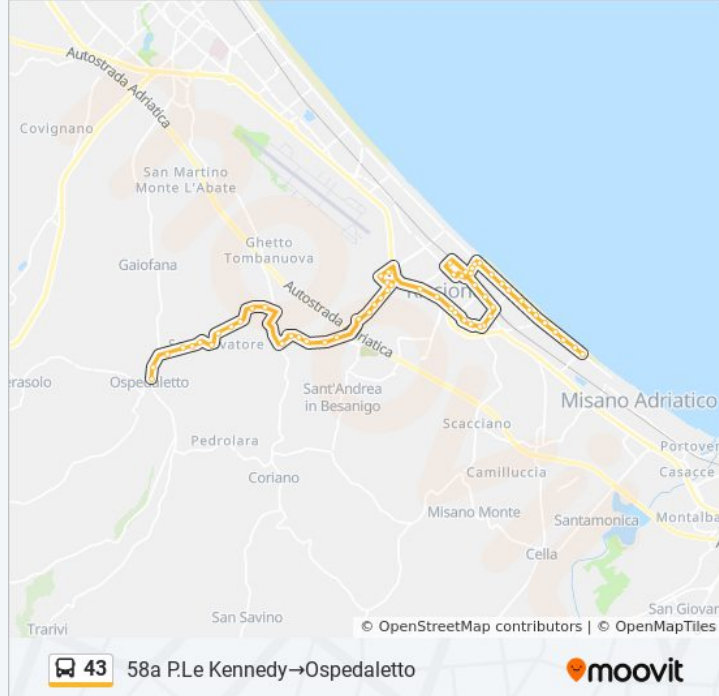

Cimitero Nuovo

Veneto-Mestre

Veneto-Bellaggio

Veneto Exornace

Mulino-Del Fiume

Veneto-Da Marein

Riva Del Garda

**Direzione: 58a P.Le Kennedy→Ospedaletto**

Veneto-Germano

Veneto-Cantu

Veneto-Mestre

Veneto-Bellaggio

Veneto Exforname

Mulino-Del Fiume

Veneto-Da Marein

Riva Del Garda