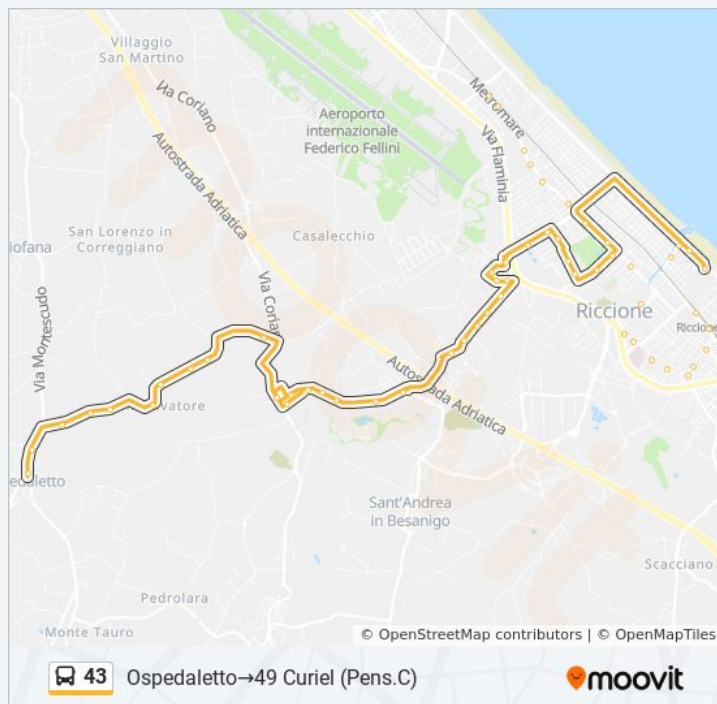

### Informazioni sulla linea bus 43

**Direzione:** Ospedaletto→49 Curiel (Pens.C)

**Fermate:** 57

**Durata del tragitto:** 31 min

**La linea in sintesi:**

IV Novembre

Punta Dell'Est

Castrocaro