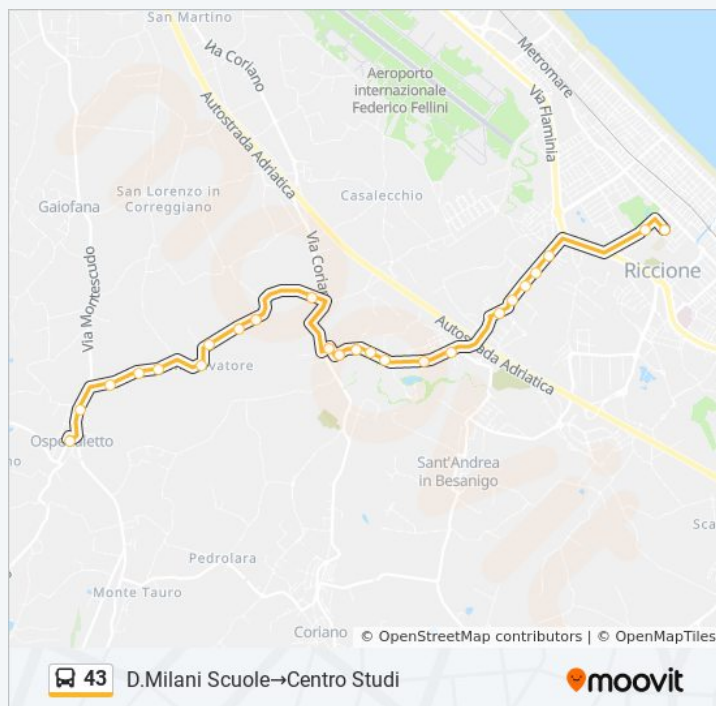

### Informazioni sulla linea bus 43

**Direzione:** D.Milani Scuole→Centro Studi

**Fermate:** 24

**Durata del tragitto:** 21 min

**La linea in sintesi:**

**Direzione: Lazio Paese→Riva Del Garda**

21 fermate

[VISUALIZZA GLI ORARI DELLA LINEA](#)