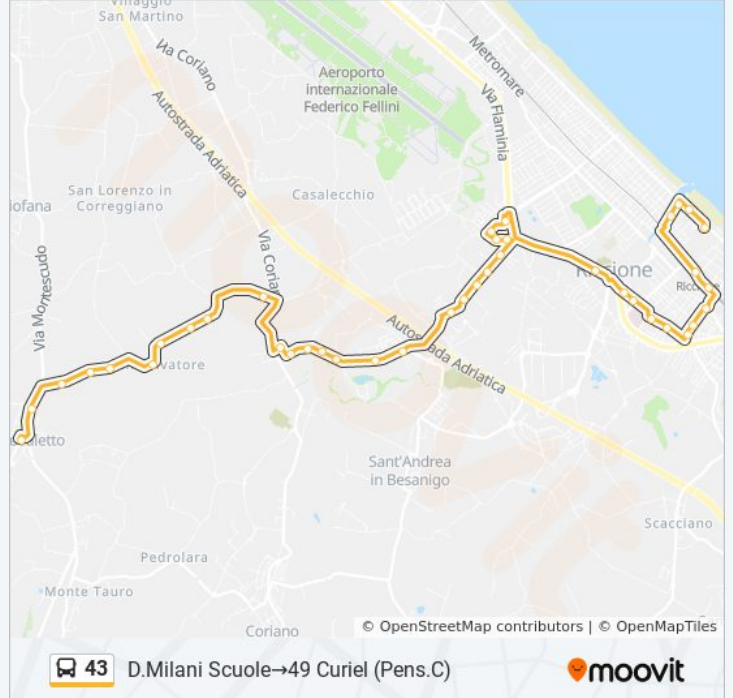

### Informazioni sulla linea bus 43

**Direzione:** D.Milani Scuole→49 Curiel (Pens.C)

**Fermate:** 40

**Durata del tragitto:** 30 min

**La linea in sintesi:**

- Veneto-Bellaggio
- Veneto-Mestre
- Veneto-Cantu
- Veneto-Germano
- Veneto Asilo
- Veneto Quartiere
- Veneto-Merano
- S.Lorenzo Chiesa
- S.Lorenzo Parco
- Celle Ligure
- Millesimo
- Cimitero Vecchio
- Cervi-Massaua
- Cervi Ospedale
- Lazio Paese
- Lazio-Adua
- Anzio
- Panoramica Asilo
- Panoramica-Saffi
- XIX Ottobre
- Riccione FS
- Parini-Orazio
- Parini Porto
- 48 Milano Porto
- 49 Curiel (Pens.C)

**Direzione: D.Milani Scuole→Centro Studi**

24 fermate

[VISUALIZZA GLI ORARI DELLA LINEA](#)

- D.Milani Scuole
- Sp41 Ospedaletto
- S.Salvat.-Sp41
- S.Salvatore62/95