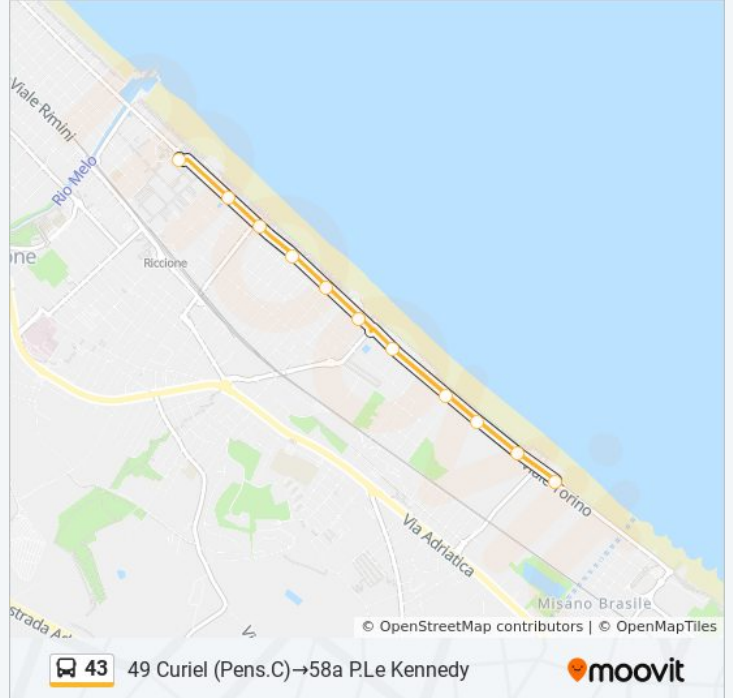

Direzione: 49 Curiel (Pens.C)→Monza Chiesa

40 fermate

[VISUALIZZA GLI ORARI DELLA LINEA](#)

- 49 Curiel (Pens.C)
- 48 Milano Porto
- 47 Zandonai
- 46 Leoncavallo
- 45 Palestrina
- 44 Cimarosa
- Alba-Verdi
- Verdi-Tasso
- Aosta-Casale
- Aosta-Valenza
- Portofino-Sestri
- Depuratore
- IV Novembre
- Punta Dell'Est
- Castrocaro
- Parco Resistenza
- Romagna-Ferrara
- Scuole Pascoli

Orari della linea bus 43

Orari di partenza verso 49 Curiel (Pens.C)→Monza Chiesa:

lunedì	07:38 - 19:52
martedì	07:38 - 19:52
mercoledì	07:38 - 19:52
giovedì	07:40 - 19:52
venerdì	07:40 - 19:52
sabato	07:40 - 19:52
domenica	13:42 - 17:42

Informazioni sulla linea bus 43

Direzione: 49 Curiel (Pens.C)→Monza Chiesa

Fermate: 40

Durata del tragitto: 22 min

La linea in sintesi: