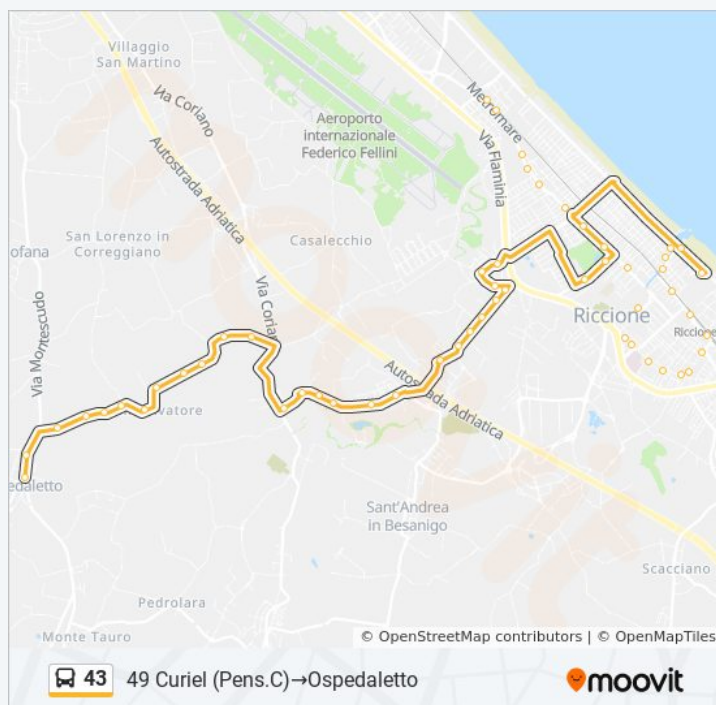

Mulino-Del Fiume

## Informazioni sulla linea bus 43

**Direzione:** 49 Curiel (Pens.C)→Ospedaletto

**Fermate:** 54

**Durata del tragitto:** 32 min

**La linea in sintesi:**

Veneto-Da Marein

Riva Del Garda

S.Salvat. Scuole