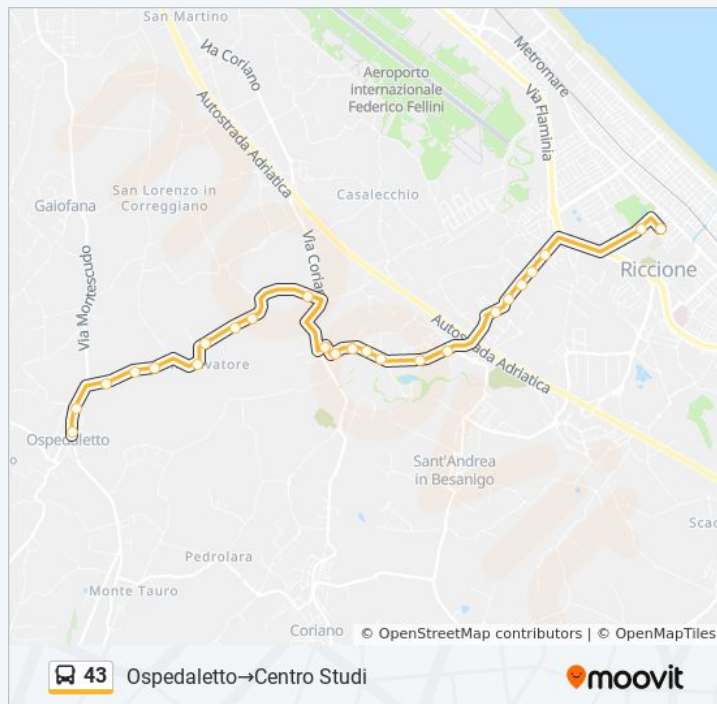

Veneto-Merano

Scuole Pascoli

Centro Studi

**Direzione: Ospedaletto→Riccione FS**

38 fermate

[VISUALIZZA GLI ORARI DELLA LINEA](#)

Ospedaletto

Sp41 Ospedaletto