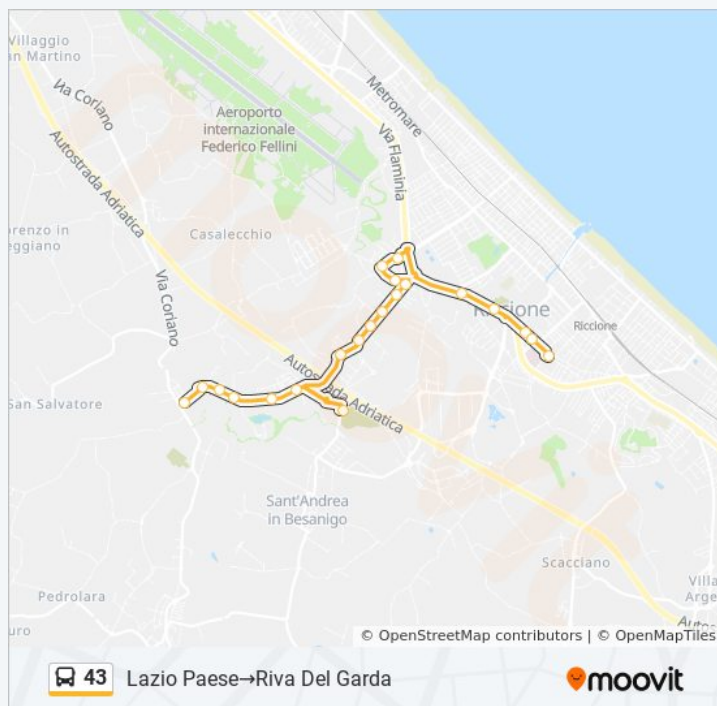

### Informazioni sulla linea bus 43

**Direzione:** Lazio Paese→Riva Del Garda

Veneto-Merano

Veneto Quartiere

Veneto Asilo

Veneto-Germano

Veneto-Cantu

Cimitero Nuovo

Veneto-Mestre

Veneto-Bellaggio

Veneto Exfornace

Mulino-Del Fiume

Veneto-Da Marein

Riva Del Garda

**Fermate: 21**

**Durata del tragitto: 14 min**

**La linea in sintesi:**

**Direzione: Monza Chiesa→49 Curiel (Pens.C)**

39 fermate

[VISUALIZZA GLI ORARI DELLA LINEA](#)

Monza Chiesa

Veneto-Lodi

Veneto-Da Marein

Mulino-Del Fiume