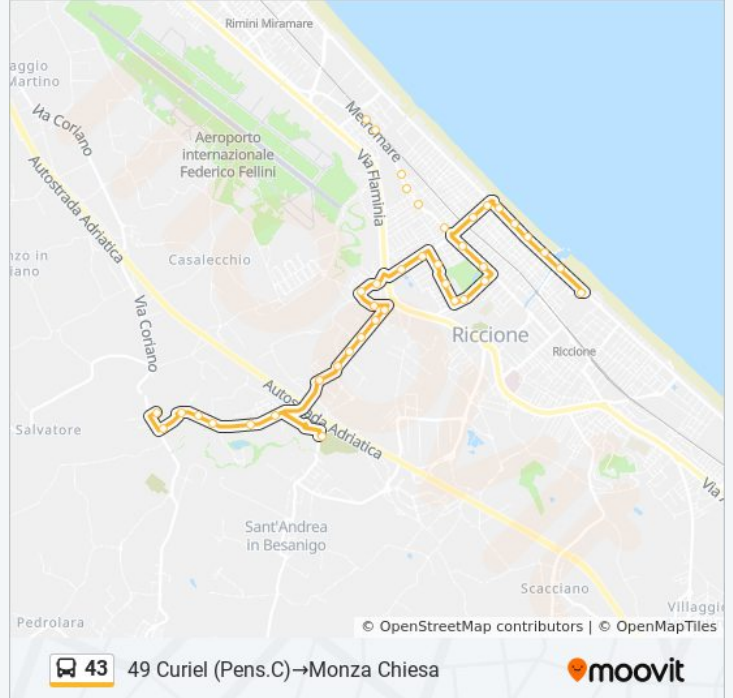

**Informazioni sulla linea bus 43**

**Direzione:** 49 Curiel (Pens.C)→Monza Chiesa

**Fermate:** 40

**Durata del tragitto:** 22 min

**La linea in sintesi:**

- Carpi-Comacchio
- Carpi-Novellara
- Cervino-Ortles
- Emilia-Cervino
- Stadio Del Nuoto
- V.Ligure-Mill.
- V.Ligure-S.Lor.
- S.Lorenzo Parco
- Veneto-Legnano
- Veneto-Merano
- Veneto Quartiere
- Veneto Asilo
- Veneto-Germano
- Veneto-Cantu
- Cimitero Nuovo
- Veneto-Mestre
- Veneto-Bellaggio
- Veneto Exfornace
- Mulino-Del Fiume
- Veneto-Da Marein
- Riva Del Garda
- Monza Chiesa