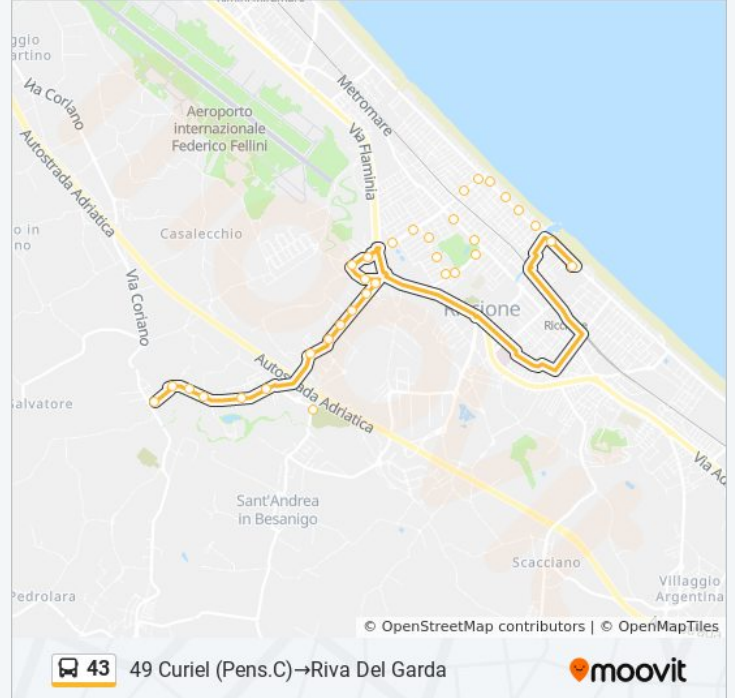

Cimitero Nuovo

Veneto-Mestre

Veneto-Bellaggio

Veneto Exornace

Mulino-Del Fiume

Veneto-Da Marein

Riva Del Garda

**Direzione: 58a P.Le Kennedy→Ospedaletto**