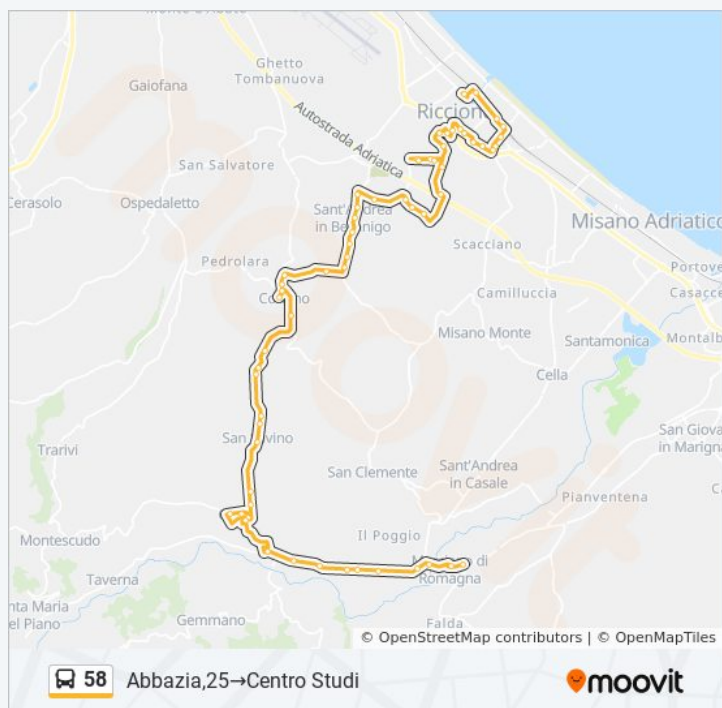

Croce Chiesa

Direzione: Abbazia,25→Centro Studi

60 fermate

[VISUALIZZA GLI ORARI DELLA LINEA](#)

Abbazia,25

Mazzini Suore

Ponte Conca

V. Conca

SP Conca,24

Casarola

Chiesa

Conca-Ca Menghi

Casarola

Osteria Nuova

Croce

Croce Chiesa

Panoramica

Croce

Il Trebbio

Il Lago

San Savino Asilo

San Savino

Roma,1554

Passano Chiesa

Passano

Ca Fabbro

Flaminia C.,245

Coriano Chiesa

Garibaldi-Santi

Garibaldi

Scuole Medie

Del Balcone

Orari della linea bus 58

Orari di partenza verso Abbazia,25→Centro Studi:

lunedì	13:09
martedì	13:09
mercoledì	13:09
giovedì	Non in Servizio
venerdì	Non in Servizio
sabato	Non in Servizio
domenica	Non in Servizio

Informazioni sulla linea bus 58

Direzione: Abbazia,25→Centro Studi

Fermate: 60

Durata del tragitto: 58 min

La linea in sintesi: