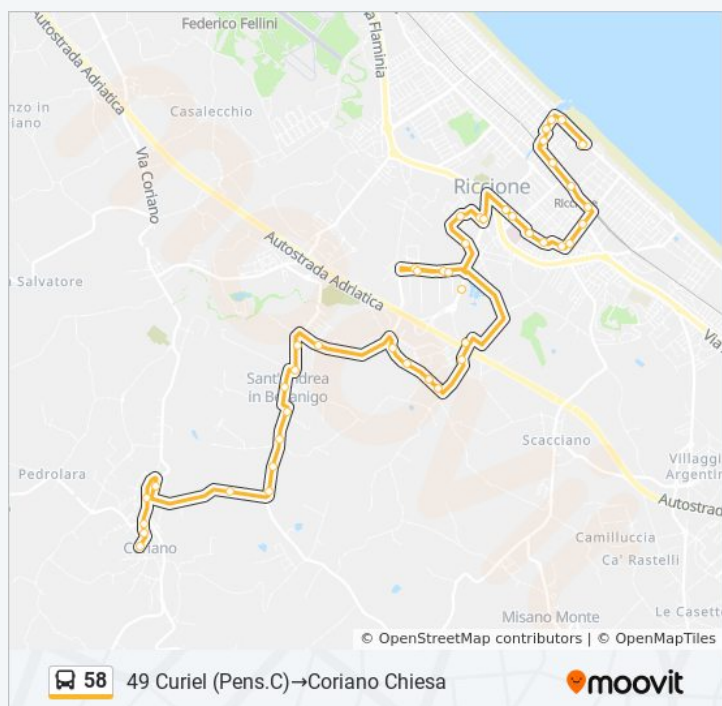

venerdì	09:05 - 18:10
sabato	09:05 - 18:10
domenica	Non in Servizio

Informazioni sulla linea bus 58

Direzione: 49 Curiel (Pens.C)→Coriano Chiesa

Fermate: 44

Durata del tragitto: 36 min

La linea in sintesi: