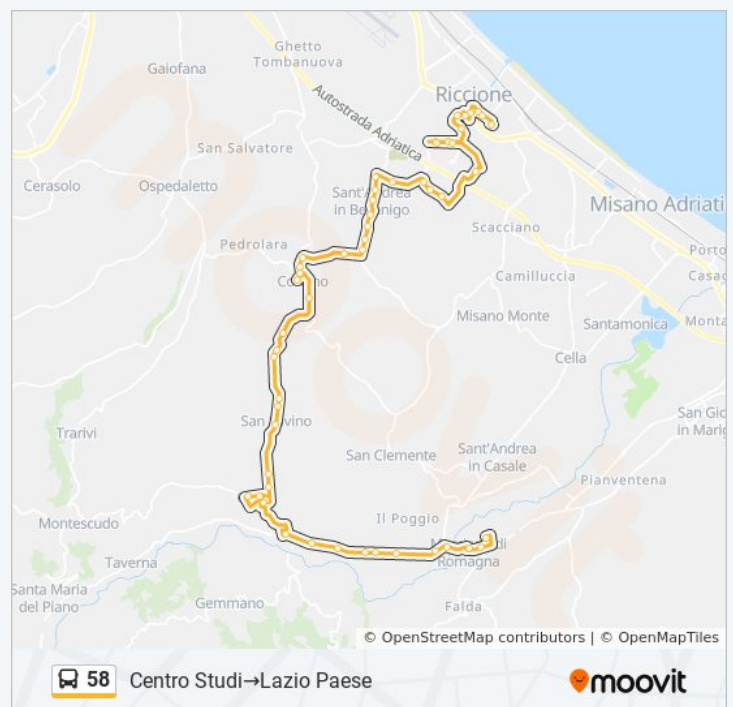

Informazioni sulla linea bus 58

Direzione: Centro Studi→Lazio Paese

Fermate: 52

Durata del tragitto: 54 min

La linea in sintesi:

Repubb.-Balcone

Cimitero

Repubblica-Valle