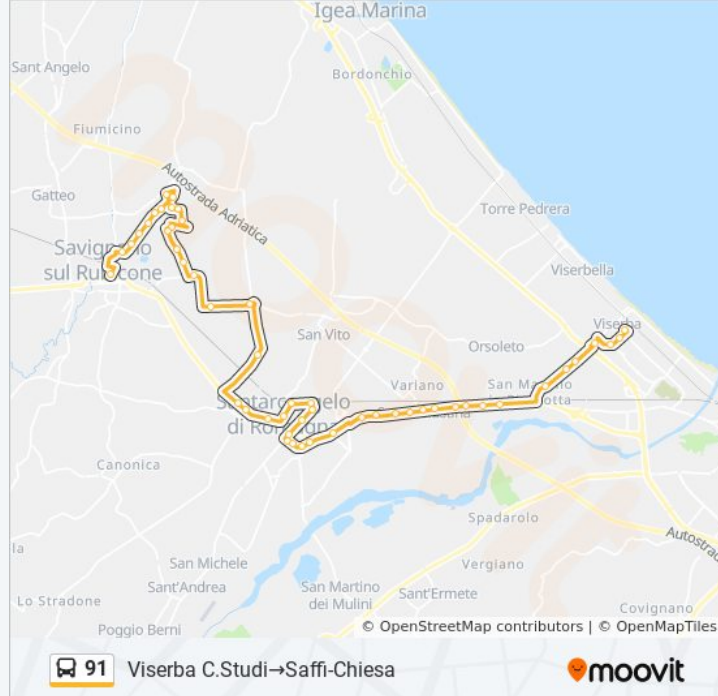

Mazzini-Cabina

Mazzini-D.Verita

Mazzini Scuole

Santarcangelo FS

De Gasperi

Montevecchi

Emilia-Mulini

Emilia Cimitero

Emilia Nord

Giola

Incr.4 Strade

A.Emil.Ranocchia

Rio Salto-Cella

Rio Salto-Nilo

R.Salto-Romagna

R.Salto-Gorizia

Veneto-Gorizia

Scuole

Giardini

Spinelli

XX Settembre

Arno-Tevere

Matteotti-Tosi

P.Zza Giorgi

Costa

Roma-Cimitero

Repubbl-Cimitero

V. Monte Sole

Saffi-Chiesa

Orari, mappe e fermate della linea bus 91 disponibili in un PDF su moovitapp.com. Usa [App Moovit](https://moovitapp.com) per ottenere tempi di attesa reali, orari di tutte le altre linee o indicazioni passo-passo per muoverti con i mezzi pubblici a Bologna e Romagna.

Controlla gli orari di arrivo in tempo reale