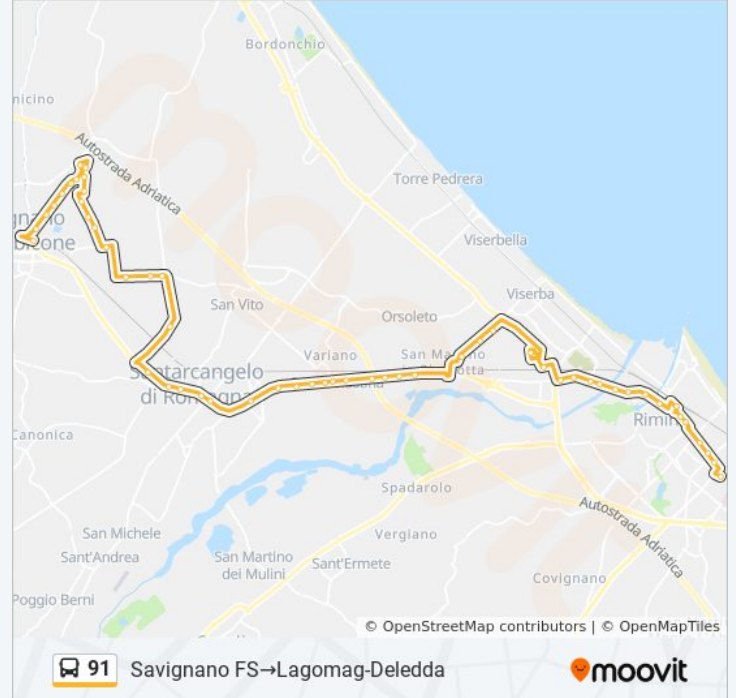

Antica Emilia

Incr.4 Strade

Giola

Emilia Nord

Emilia Cimitero

Emilia-Mulini

Braschi-Felici

Braschi-Mazzini

Emilia-Cà Fabbri

Bornaccino

Emiliacantoniera

Artigianato

S.Giustina Hotel

S.Giustina Banca

S. Giustina

Emilia-Galeata

S.Giust.Cimitero

Meleto

Molino Ronci

S.Martino Ripar.

S.Martino-Chiesa

S.Martino-Fiera

S.Martino-Grandi

Imp. Teodora

Galla Placidia

Bagli

Celle Cimitero

Celle Portici

Celle Vincini

San Bernardo

P.Le Vannoni

Matteotti,28

Dei Mille,20