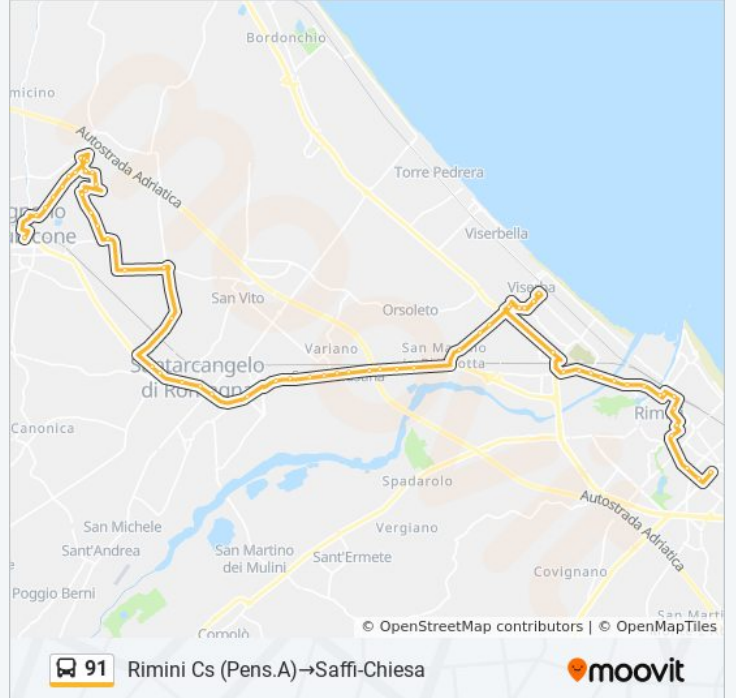

Usa Moovit per trovare le fermate della linea bus 91 più vicine a te e scoprire quando passerà il prossimo mezzo della linea bus 91

Direzione: Rimini Cs (Pens.A)→Saffi-Chiesa

67 fermate

[VISUALIZZA GLI ORARI DELLA LINEA](#)

Informazioni sulla linea bus 91

Direzione: Rimini Cs (Pens.A)→Saffi-Chiesa

Fermate: 67

Durata del tragitto: 56 min

La linea in sintesi:

Elvis Presley
John Lennon
Beltramini Peep
S.Martino-Grandi
S.Martino-Fiera
S.Martino-Chiesa
S.Martino Ripar.
Molino Ronci
Meleto
S.Giust.Cimitero
S.Giust.Borghi
S. Giustina
S.Giustina Banca
S.Giustina Hotel
Artigianato
Emiliacantoniera
Bornaccino
Braschi-Mazzini
Mazzini-D.Verita
Mazzini Scuole
Santarcangelo FS
De Gasperi
Montevecchi
Emilia-Mulini
Emilia Cimitero
Emilia Nord
Giola
Incr.4 Strade
A.Emil.Ranocchia
Rio Salto-Cella
Rio Salto-Nilo
R.Salto-Romagna
R.Salto-Gorizia

Veneto-Gorizia

Scuole

Giardini

Spinelli

XX Settembre

Arno-Tevere

Matteotti-Tosi

P.Zza Giorgi

Arno-Tevere

Spinelli

Veneto

R.Salto-Gorizia

R.Salto-Romagna

Rio Salto-Nilo

Rio Salto-Cella

A.Emil.Ranocchia