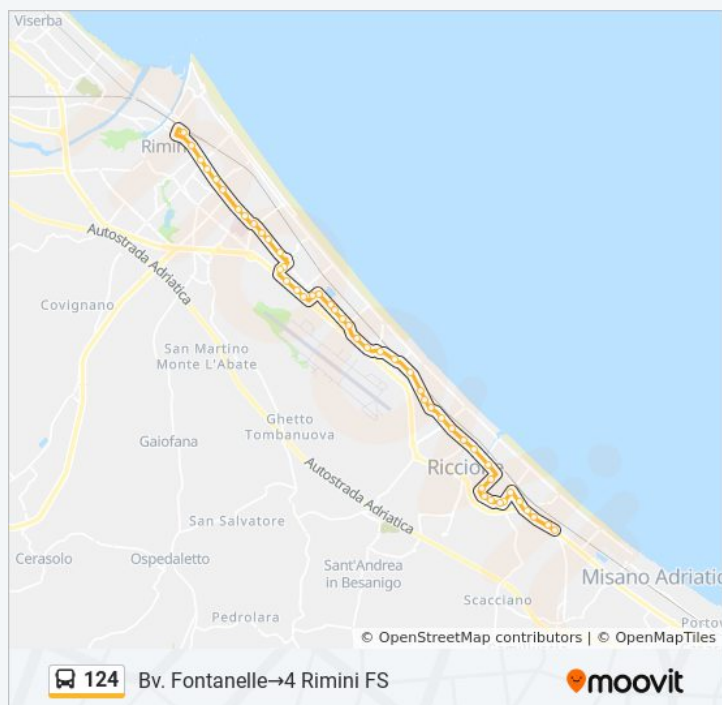

Portofino-Sestri

Aosta-Valenza

Pulle-Angeloni

Pulle-Cavalieri

Losanna Cap.

Losannaaeroporto

Losanna-Sangallo

Parigi Scuola

Informazioni sulla linea bus 124

Direzione: Bv. Fontanelle→4 Rimini FS

Fermate: 48

Durata del tragitto: 36 min

La linea in sintesi:

Parigi

Ambrosoli-Parigi

Fiabilandia