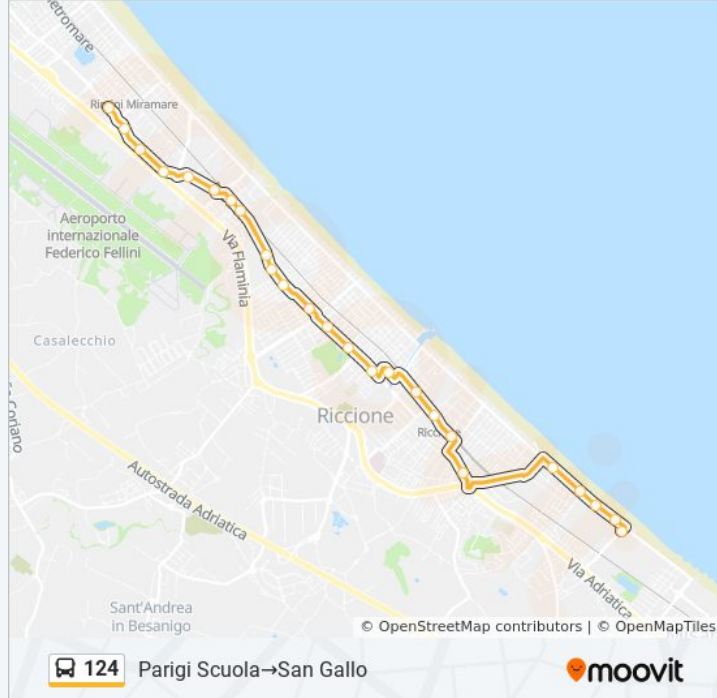

Informazioni sulla linea bus 124

Direzione: Parigi Scuola→San Gallo

Fermate: 25

Durata del tragitto: 20 min

La linea in sintesi:

Punta Dell'Est
 Castrocaro
 Parco Resistenza
 Centro Studi
 V. Cortemaggiore
 Deimille-Sirtori
 Dellemagnolie FS
 XIX Ottobre
 Santarosa
 55 Marconi
 56 Bramante
 57 Adria
 58 Fontanelle
 San Gallo