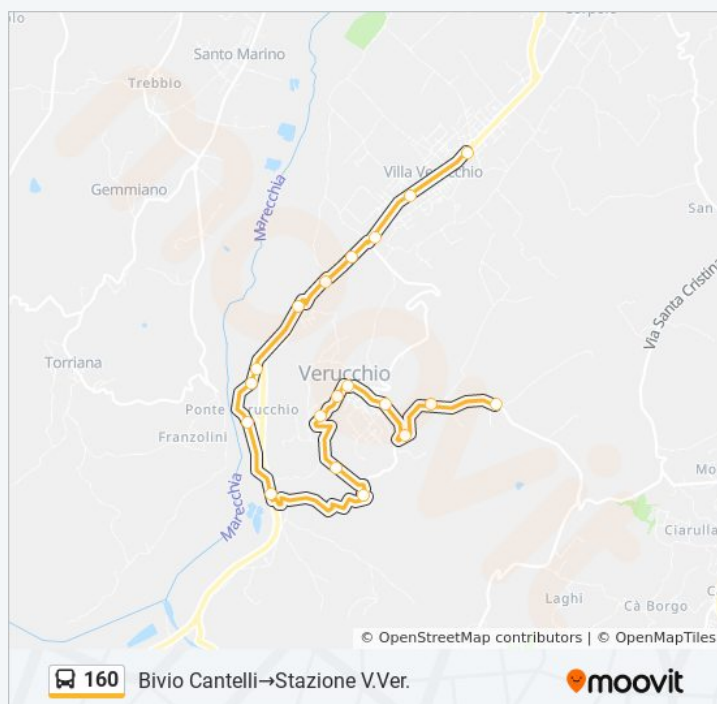

### Informazioni sulla linea bus 160

**Direzione:** Bivio Cantelli→Stazione V.Ver.

**Fermate:** 19

**Durata del tragitto:** 15 min

**La linea in sintesi:**

**Direzione: Centro Studi→P.Zza V.Emanuele**

53 fermate