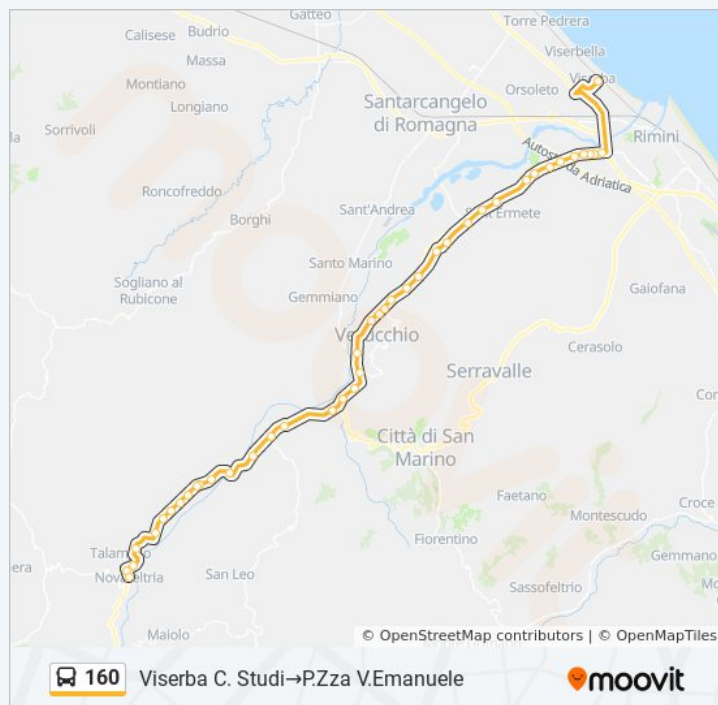

La linea in sintesi:

Sabbioni

Marecc.-Prati C.

Mar.-T.Marecchia

Marecchiese-Cupa

Corpolo

Barbatorta

Stazione V.Ver.

Gagarin

Deposito Amir

V.Verucchio Z.Ind.

Verucchio Z.Ind.

Cavalcavia

SS 258-Del Ponte

SS 258-Dogana

Bv. S.Marino

Torello

Pietracuta

Bv. S.Leo

Bv. Libiano

Pte Sm.Maddalena

Secchiano Z.Ind.

Pieve Secchiano

Pieve Secchiano

Bv. Sogliano

Secchiano

Ca Rosello

Fornace

Bargnano

Campiano Z.Ind.

Sp258,99

Novafeltria Inps

P.Zza V.Emanuele