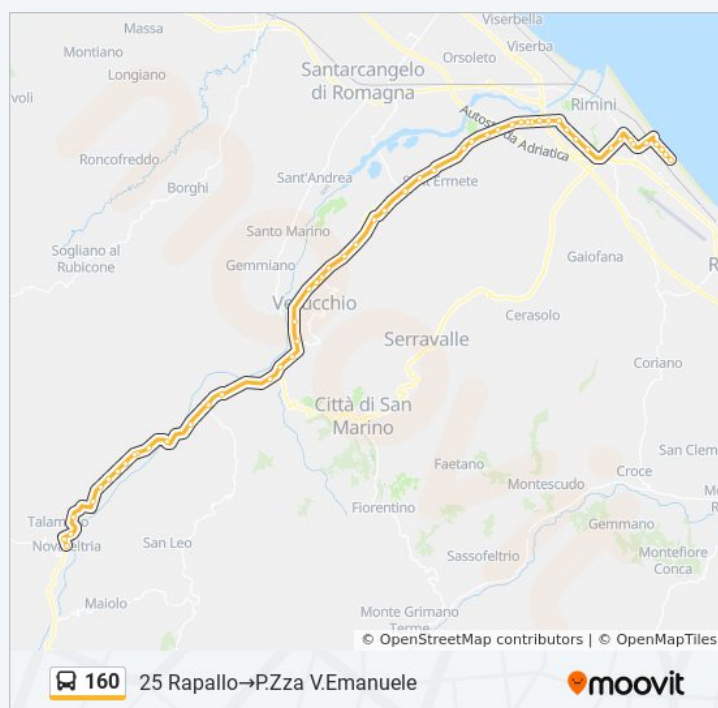

Gualdicciolo

**Direzione: 25 Rapallo→P.Zza V.Emanuele**

56 fermate

**Orari della linea bus 160**

- 25 Rapallo
- 24 Portofino
- 23 San Francesco
- 22 Gondar
- Chiabrera Park
- Ospedale
- Settembrini, 19
- Centro Studi
- Flaminio
- Flaminia Pagnoc
- Fiera-Vega
- Panzini-Albero
- Marzabotto
- Vill. Azzurro
- Marecchies-Rossa
- Carpegna
- Depuratore
- Maiolo
- Montemaggio
- Pietrarubbia
- Ghetto Petini
- Peep Spadarolo
- Mondolfo
- B.Go Dei Ciliegi
- Sabbioni
- Marecc.-Prati C.
- Mar.-T.Marecchia
- Marecchiese-Cupa
- Corpolo
- Barbatorta
- Stazione V.Ver.
- Gagarin

Orari di partenza verso 25 Rapallo→P.Zza V.Emanuele:

lunedì	13:07
martedì	13:07
mercoledì	13:07
giovedì	Non in Servizio
venerdì	Non in Servizio
sabato	Non in Servizio
domenica	Non in Servizio

**Informazioni sulla linea bus 160**

**Direzione:** 25 Rapallo→P.Zza V.Emanuele

**Fermate:** 56

**Durata del tragitto:** 72 min

**La linea in sintesi:**

Deposito Amir  
V.Verucchio Z.Ind.  
Verucchio Z.Ind.  
Cavalcavia  
SS 258-Del Ponte  
SS 258-Dogana  
Bv. S.Marino  
Torello  
Pietracuta  
Bv. S.Leo  
Bv. Libiano  
Pte Sm.Maddalena  
Secchiano Z.Ind.  
Pieve Secchiano  
Pieve Secchiano  
Bv. Sogliano  
Secchiano  
Ca Rosello  
Fornace  
Bagnano  
Campiano Z.Ind.  
Sp258,99  
Novafeltria Inps  
P.Zza V.Emanuele