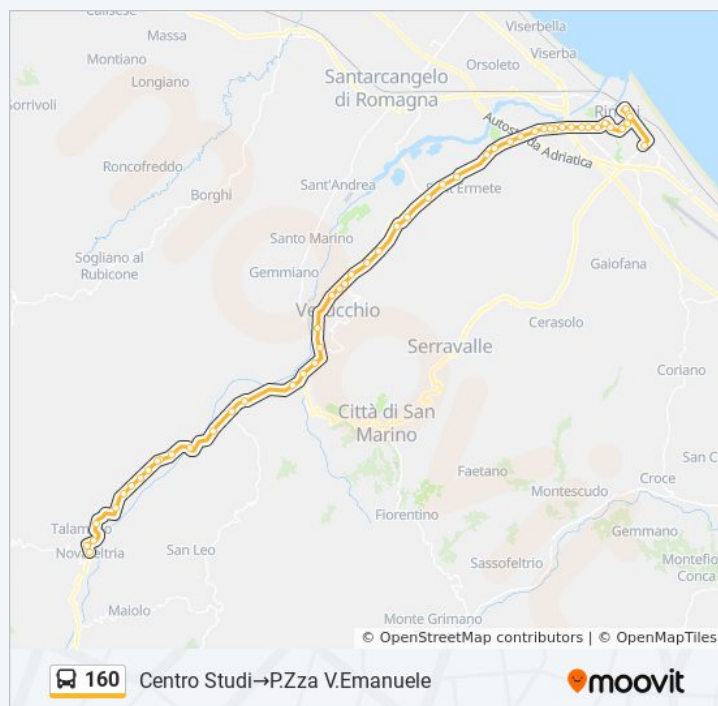

**Direzione:** Centro Studi→P.Zza V.Emanuele

**Fermate:** 53

**Durata del tragitto:** 72 min

**La linea in sintesi:**

Cavalcavia  
SS 258-Del Ponte  
SS 258-Dogana  
Bv. S.Marino  
Torello  
Pietracuta  
Bv. S.Leo  
Bv. Libiano  
Pte Sm.Maddalena  
Secchiano Z.Ind.  
Pieve Secchiano  
Pieve Secchiano  
Bv. Sogliano  
Secchiano  
Ca Rosello  
Fornace  
Bagnano  
Campiano Z.Ind.  
Sp258,99  
Novafeltria Inps  
P.Zza V.Emanuele