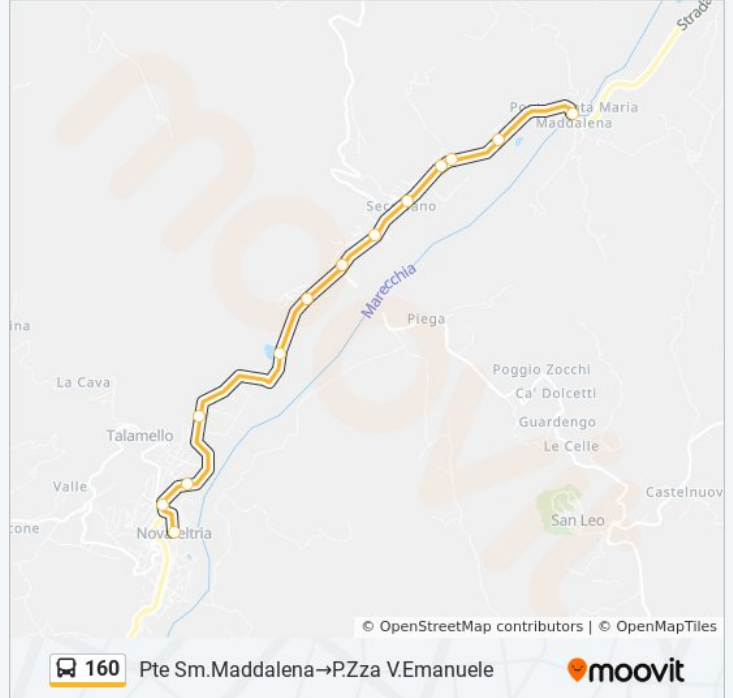

### Informazioni sulla linea bus 160

**Direzione:** Pte Sm.Maddalena→P.Zza V.Emanuele

**Fermate:** 13

**Durata del tragitto:** 13 min

**La linea in sintesi:**

**Direzione: Rimini Cs (Pens.A)→Verucchio Z.Ind.**