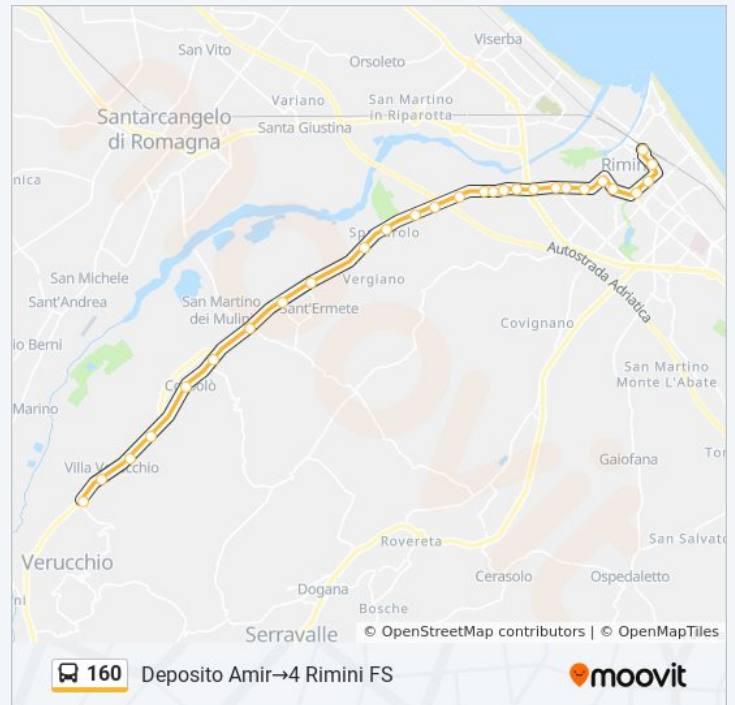

Arco D'Augusto

Bastioni-Galeria

Anfiteatro

4 Rimini FS

**Direzione:** Deposito Amir→4 Rimini FS

**Fermate:** 28

**Durata del tragitto:** 35 min

**La linea in sintesi:**

**Informazioni sulla linea bus 160**

**Direzione:** Deposito Amir→P.Zza Malatesta

**Fermate: 5**

**Durata del tragitto: 6 min**

**La linea in sintesi:**

**Direzione: Deposito Amir→Viserba C. Studi**

25 fermate