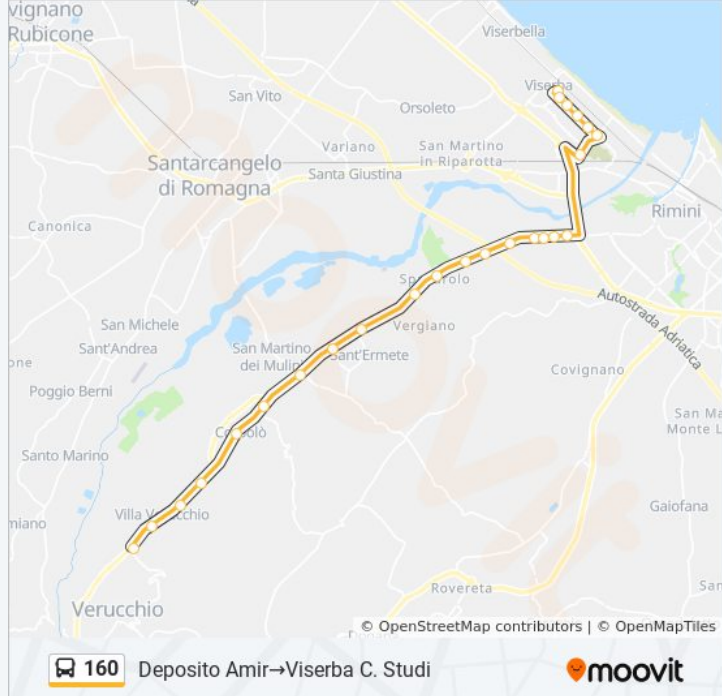

### Informazioni sulla linea bus 160

**Direzione:** Deposito Amir→Viserba C. Studi

**Fermate:** 25

**Durata del tragitto:** 30 min

**La linea in sintesi:**

Maiolo

Depuratore

Carpegna

V.Maestri Lav.

Sacramora-Mass.

Sacramora-Ferri

Sacram.-Bordoni

Barzilai

Sacramora Villa

Viserba C. Studi

**Direzione: Gualdicciolo → P.Zza V.Emanuele**

18 fermate

[VISUALIZZA GLI ORARI DELLA LINEA](#)

Gualdicciolo

Torello

Pietracuta

Bv. S.Leo

Bv. Libiano

Pte Sm.Maddalena