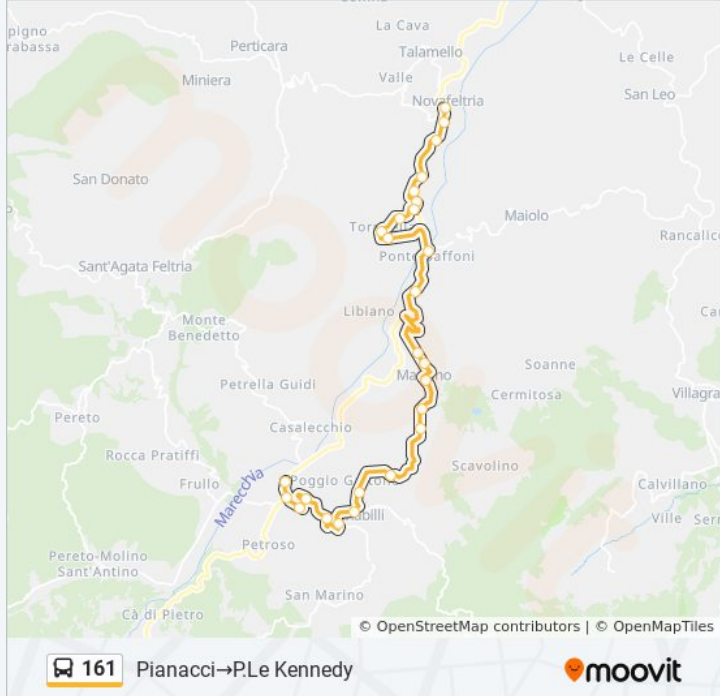

Orari della linea bus 161

Orari di partenza verso Pianacci→P.Le Kennedy:

lunedì	06:05
martedì	06:05
mercoledì	06:05
giovedì	Non in Servizio
venerdì	Non in Servizio
sabato	Non in Servizio
domenica	Non in Servizio

Informazioni sulla linea bus 161

Direzione: Pianacci→P.Le Kennedy

Fermate: 26

Durata del tragitto: 29 min

La linea in sintesi:

Cimitero

Ca Del Vento

Ss258-Del Vento

Bv. Torricella

Le Porte

Ponte Rosso

Ospedale

P.Le Kennedy

Direzione: Pianacci→P.Zza V.Emanuele

27 fermate

[VISUALIZZA GLI ORARI DELLA LINEA](#)