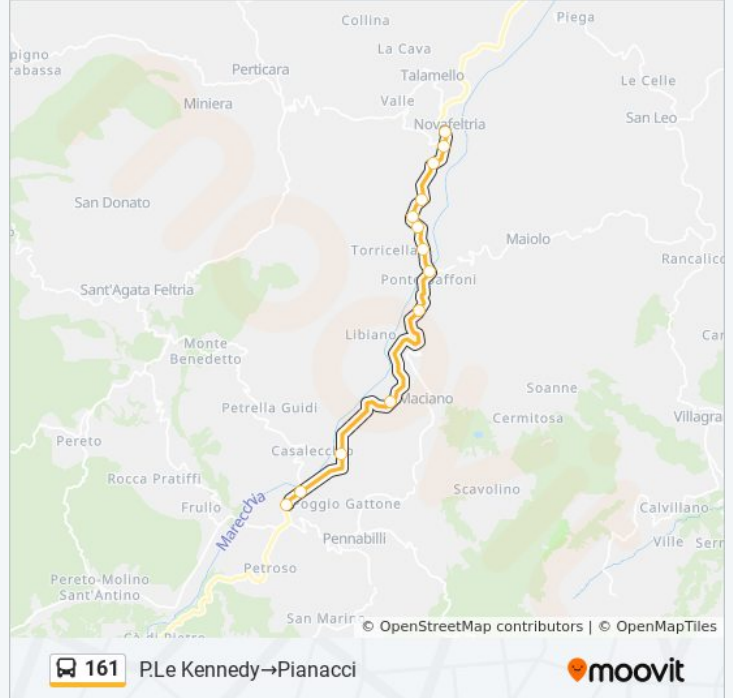

Usa Moovit per trovare le fermate della linea bus 161 più vicine a te e scoprire quando passerà il prossimo mezzo della linea bus 161

Direzione: P.Le Kennedy→Pianacci

13 fermate

[VISUALIZZA GLI ORARI DELLA LINEA](#)

P.Le Kennedy
Ospedale
Ponte Rosso
Le Porte
Bv. Torricella
Ss258-Del Vento
Fosso Doccia
P.Te Baffoni
Santa Maria
Cà Moretti
Pian Cerbara
Piscina
Pianacci

Orari della linea bus 161

Orari di partenza verso P.Le Kennedy→Pianacci:

lunedì	05:50
martedì	05:50
mercoledì	05:50
giovedì	05:50
venerdì	05:50
sabato	05:50
domenica	Non in Servizio

Informazioni sulla linea bus 161

Direzione: P.Le Kennedy→Pianacci

Fermate: 13

Durata del tragitto: 15 min

La linea in sintesi:

Direzione: P.Te Messa Fr.Scuole→P.Zza V.Emanuele

14 fermate

[VISUALIZZA GLI ORARI DELLA LINEA](#)

P.Te Messa Fr.Scuole

Piscina

Pian Cerbara

Cà Moretti