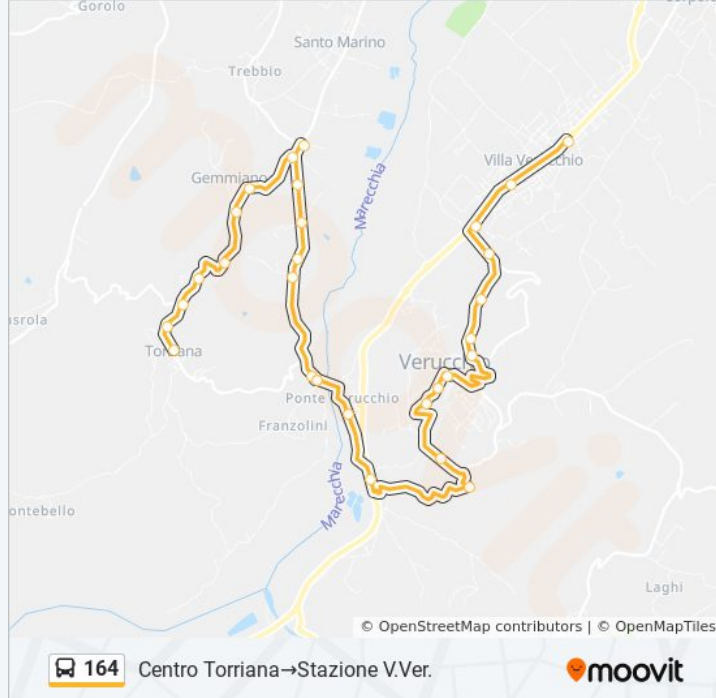

Informazioni sulla linea bus 164

Direzione: Centro Torriana→Stazione V.Ver.

Fermate: 16

Durata del tragitto: 15 min

La linea in sintesi:

Direzione: Centro Torriana→Stazione V.Ver.

29 fermate

[VISUALIZZA GLI ORARI DELLA LINEA](#)

Informazioni sulla linea bus 164

Direzione: Centro Torriana→Stazione V.Ver.

Fermate: 29

Durata del tragitto: 27 min

La linea in sintesi:

SP Sud-Acqua

Martiri-Sp Sud

Scuole

Direzione: Ospedale→Celletta-Cupa

37 fermate

[VISUALIZZA GLI ORARI DELLA LINEA](#)

Ospedale

Piscina

Scavi Archeol.

P.Zza Malatesta

Scuole