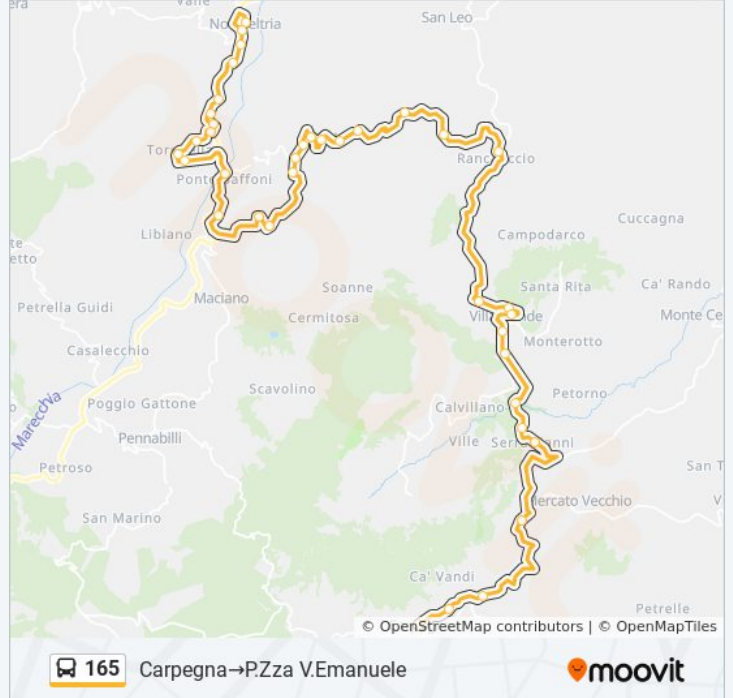

Usa Moovit per trovare le fermate della linea bus 165 più vicine a te e scoprire quando passerà il prossimo mezzo della linea bus 165

**Direzione: Carpegna→P.Zza V.Emanuele**

37 fermate

[VISUALIZZA GLI ORARI DELLA LINEA](#)

**Informazioni sulla linea bus 165**

**Direzione:** Carpegna→P.Zza V.Emanuele

**Fermate:** 37

**Durata del tragitto:** 69 min

**La linea in sintesi:**

Ca Bertello  
 Celletta  
 Bv. Carcere  
 Santa Maria,146  
 P.Te Baffoni  
 Villafranca  
 Torricella  
 Cimitero  
 Ca Del Vento  
 Ss258-Del Vento  
 Bv. Torricella  
 Le Porte  
 Ponte Rosso  
 Ospedale  
 P.Le Kennedy  
 P.Zza V.Emanuele

**Direzione: P.Zza V.Emanuele→Carpegna**

37 fermate

[VISUALIZZA GLI ORARI DELLA LINEA](#)

P.Zza V.Emanuele  
 P.Le Kennedy  
 Ospedale  
 Ponte Rosso  
 Le Porte  
 Bv. Torricella  
 Ss258-Del Vento  
 Ca Del Vento  
 Cimitero  
 Torricella  
 Villafranca  
 P.Te Baffoni  
 Santa Maria,139

### Informazioni sulla linea bus 165

**Direzione:** P.Zza V.Emanuele→Carpegna

**Fermate:** 37

**Durata del tragitto:** 69 min

**La linea in sintesi:**

Bv. Carcere

Celletta

Ca Bertello