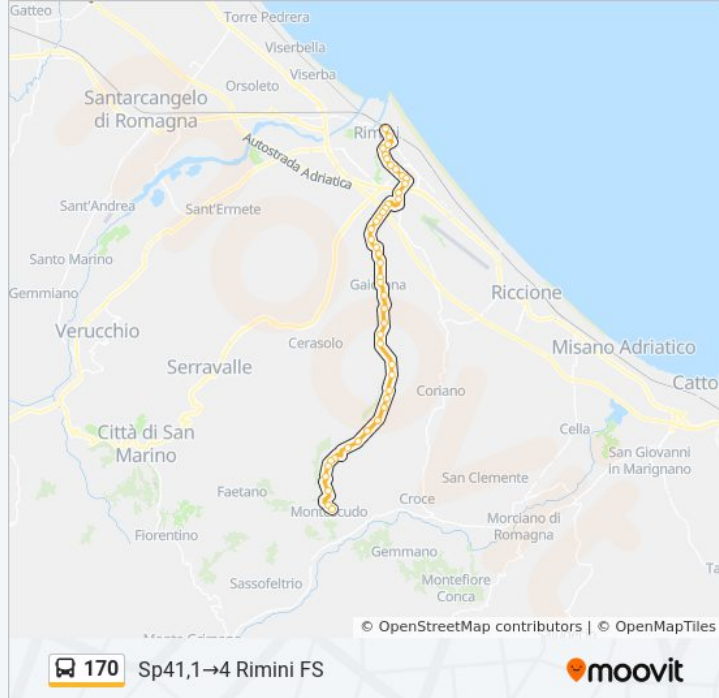

XX Settembre

Arco D'Augusto

Bastioni-Galeria

Anfiteatro

4 Rimini FS

**Direzione: Viserba C. Studi→Serra**

87 fermate

[VISUALIZZA GLI ORARI DELLA LINEA](#)