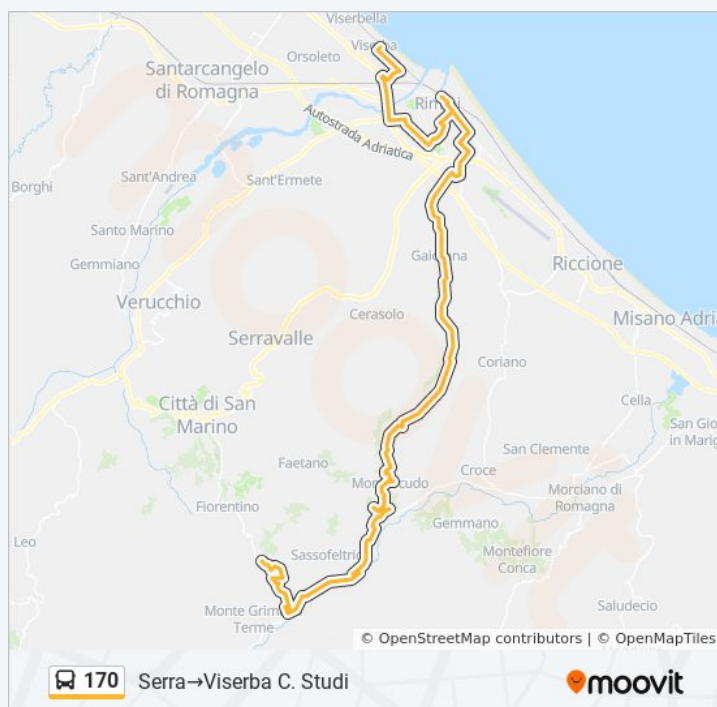

### Informazioni sulla linea bus 170

**Direzione:** Serra→Viserba C. Studi

**Fermate:** 82

**Durata del tragitto:** 82 min

**La linea in sintesi:**

Pastore

Sp41 Ospedaletto

Montescudo,9