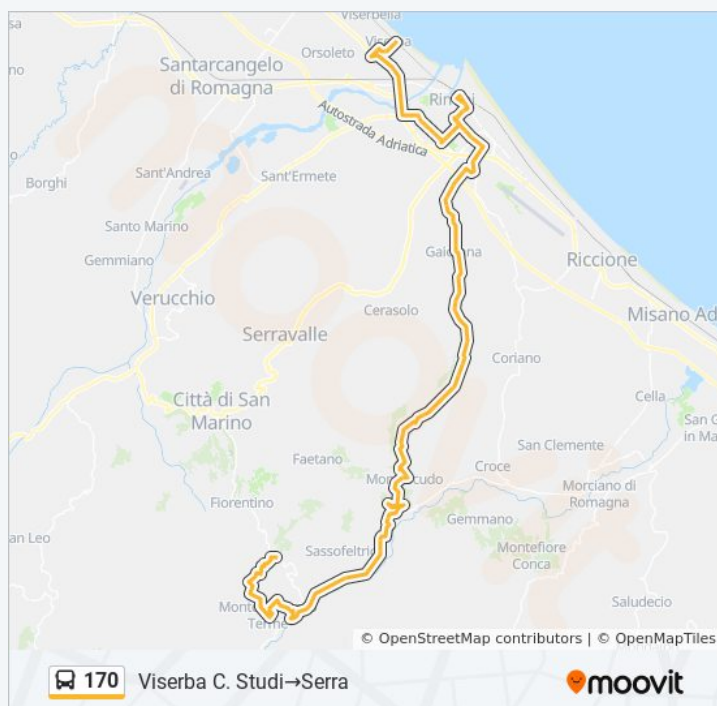

**Informazioni sulla linea bus 170**

**Direzione:** Viserba C. Studi→Serra

**Fermate:** 87

**Durata del tragitto:** 101 min

**La linea in sintesi:**

Circonv. Merid.

Flaminia-Pagnoc

Flaminio