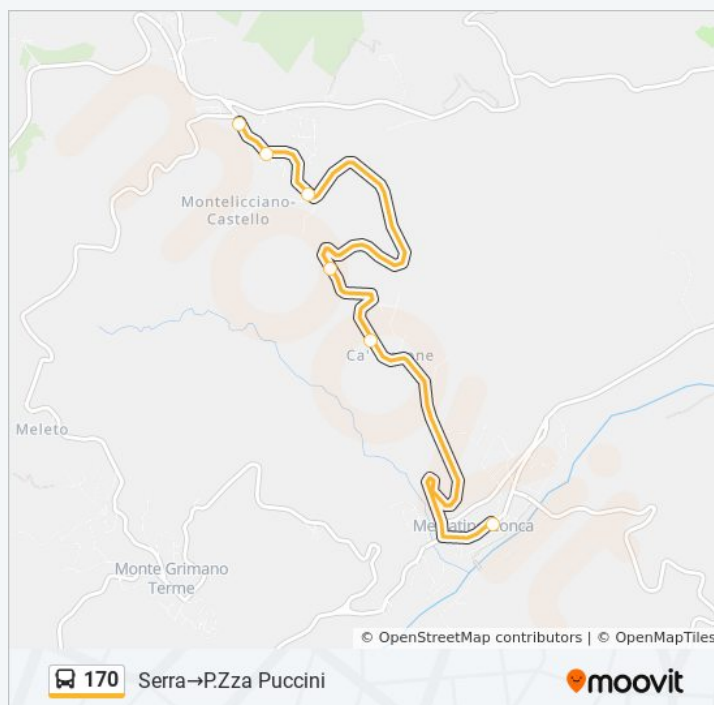

### Informazioni sulla linea bus 170

**Direzione:** Serra→P.Zza Puccini

**Fermate:** 6

**Durata del tragitto:** 7 min

**La linea in sintesi:**

**Direzione: Serra→Viserba C. Studi**

82 fermate

[VISUALIZZA GLI ORARI DELLA LINEA](#)