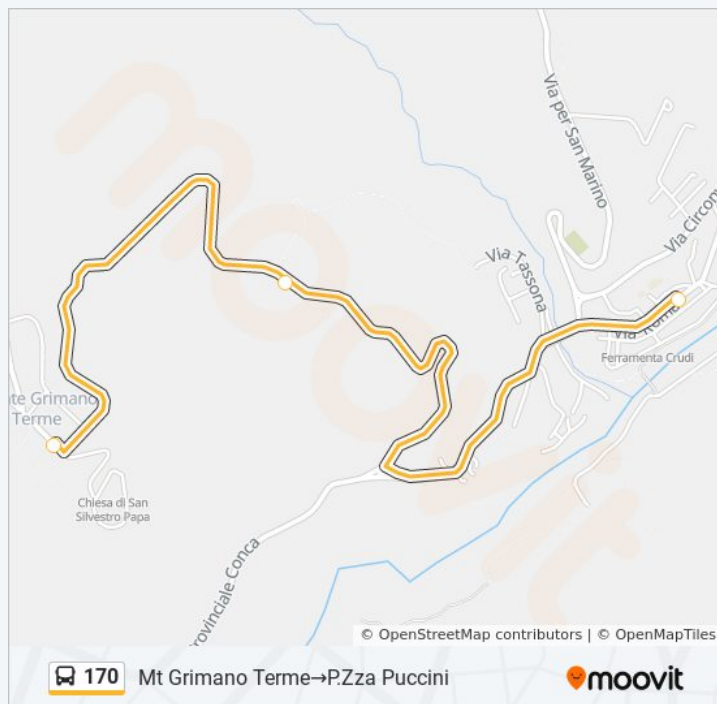

### Informazioni sulla linea bus 170

**Direzione:** Mt Grimano Terme→P.Zza Puccini

**Fermate:** 3

**Durata del tragitto:** 10 min

**La linea in sintesi:**

**Direzione: P.Zza Puccini→4 Rimini FS**

59 fermate