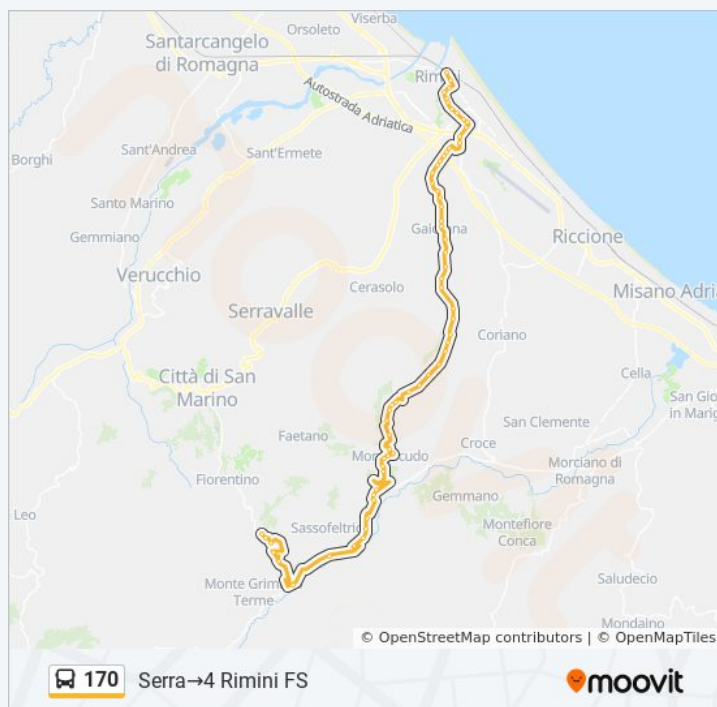

### Informazioni sulla linea bus 170

**Direzione:** Serra→4 Rimini FS

**Fermate:** 64

**Durata del tragitto:** 62 min

**La linea in sintesi:**

Monte Tauro

Montone

Cella Rossa