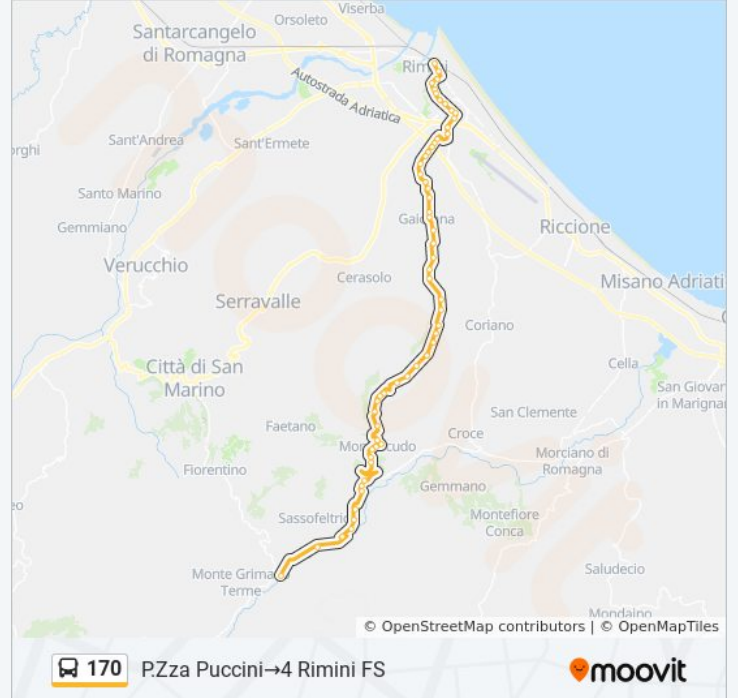

Sp.41-Ca Fantino

Rocca

Sp41,1

Sp41-Panoramica

Sp41,4

Sp41,14

P.Zza Ulivo

Sp41-Carducci

Aldo Moro

Ca Sensoli

Ca Sensoli,9

Cavallino

Riva Bianca

Monte Tauro

Montone

Cella Rossa

Saponi

Pian Della Pieve

Pastore

Sp41 Ospedaletto

Montescudo,9

Scardi

Montescudo,312

Gaiofana

Ca Ferrari

Des Verges

Bv. Masere

Ca Del Drago

Bv. Maceri

Neri

Ca Sabbioni

Motorizzazione

Lamone