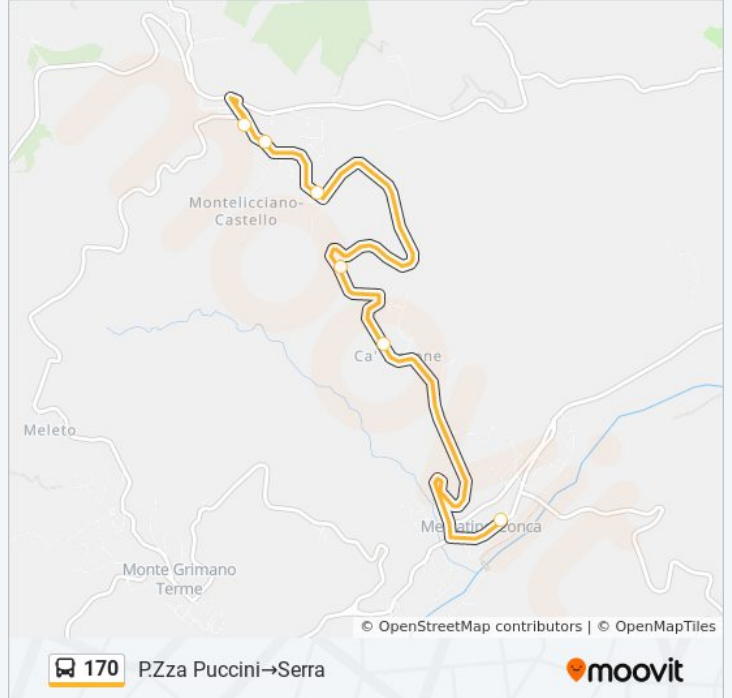

### Informazioni sulla linea bus 170

**Direzione:** P.Zza Puccini→Serra

**Fermate:** 6

**Durata del tragitto:** 7 min

**La linea in sintesi:**

**Direzione: S.Maria Sopra,58→4 Rimini FS**

51 fermate

[VISUALIZZA GLI ORARI DELLA LINEA](#)