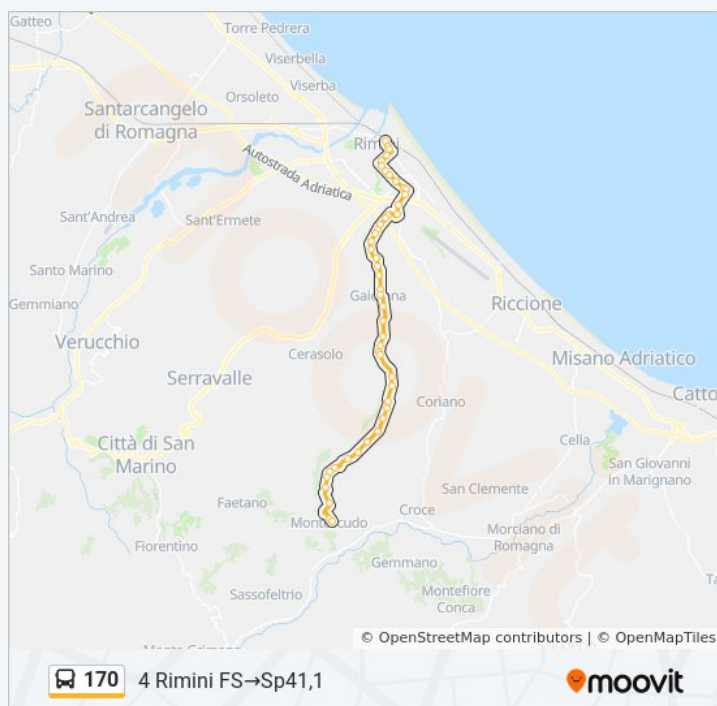

### Informazioni sulla linea bus 170

**Direzione:** 4 Rimini FS→Sp41,1

**Fermate:** 48

**Durata del tragitto:** 37 min

**La linea in sintesi:**

Ca Ferrari  
Gaiofana  
Montescudo,371  
Scardi  
Montescudo,12  
Sp41 Ospedaletto  
Ospedaletto  
Pastore  
Pian Della Pieve  
Saponi  
Monte Tauro,112  
Montone  
Monte Tauro  
Riva Bianca  
Cavallino  
Ca Sensoli,9  
Ca Sensoli,60  
Aldo Moro  
Sp41-Carducci  
P.Zza Ulivo  
Sp49,19  
Sp49,21  
Sp41-Panoramica  
Sp41,1