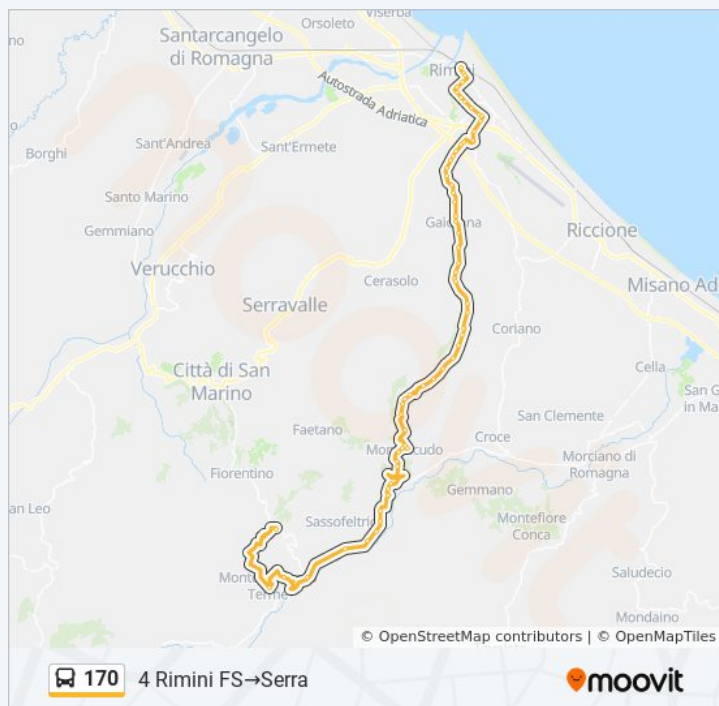

### Informazioni sulla linea bus 170

**Direzione:** 4 Rimini FS→Serra

**Fermate:** 64

**Durata del tragitto:** 68 min

**La linea in sintesi:**

Montescudo,371

Scardi

Montescudo,12