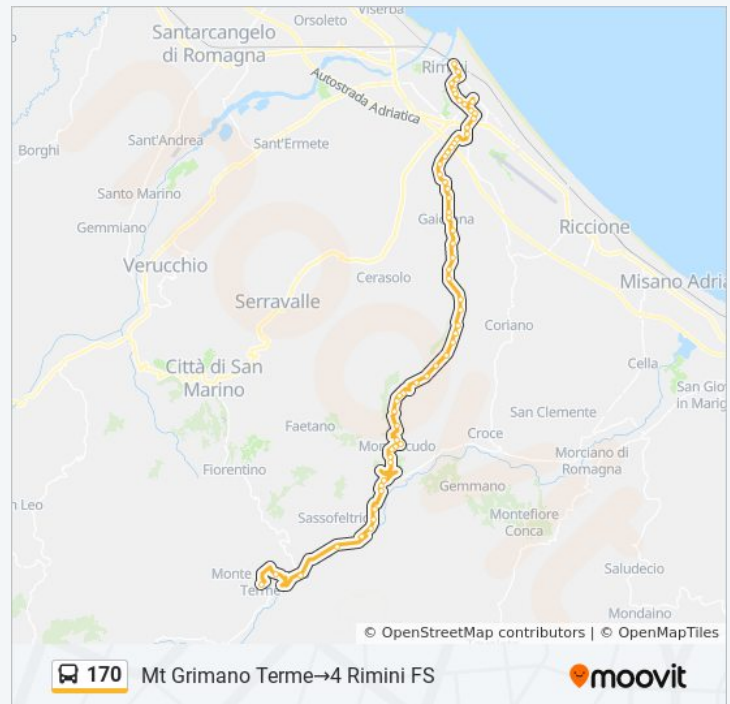

Montescudo,9

Scardi

Montescudo,312

Gaiofana

Ca Ferrari

domenica

Non in Servizio

### Informazioni sulla linea bus 170

**Direzione:** Mt Grimano Terme→4 Rimini FS

**Fermate:** 62

**Durata del tragitto:** 63 min

**La linea in sintesi:**

Des Verges  
Bv. Masere  
Ca Del Drago  
Bv. Maceri  
Neri  
Ca Sabbioni  
Motorizzazione  
Lamone  
Vill.I Maggio 2  
Vill.I Maggio 1  
Coriano-P.Rotto  
Ausl  
Rodriguez  
Flaminia-Macanno  
Colonnella  
Rimini Cs (Pens.D)  
Flaminio  
Flaminia Pagnoc  
Flaminia Stadio  
XX Settembre  
Arco D'Augusto  
Bastioni-Galeria  
Anfiteatro  
4 Rimini FS