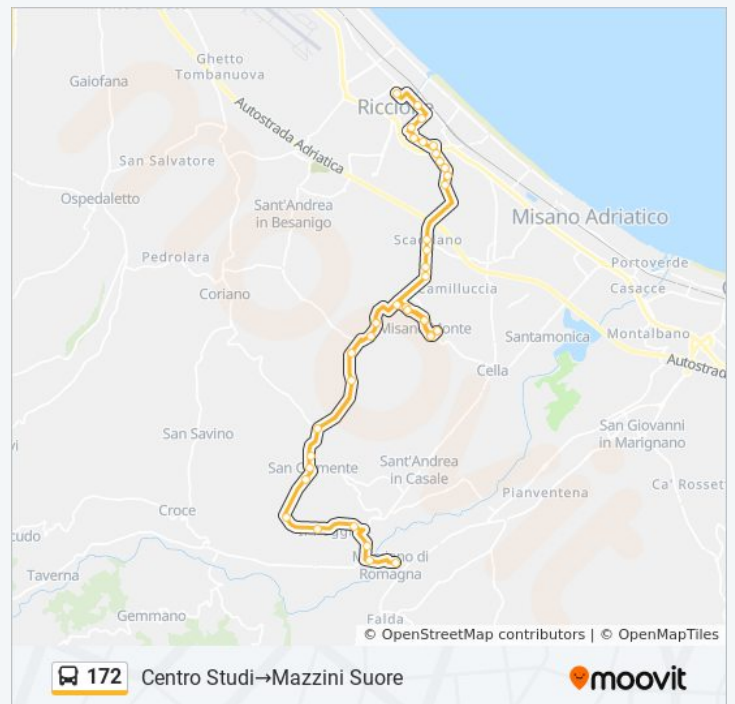

Informazioni sulla linea bus 172

Direzione: Centro Studi→Mazzini Suore

Fermate: 38

Durata del tragitto: 37 min

La linea in sintesi:

Cavour-Scuole

S.Clemente-Mura

Garibaldi,5