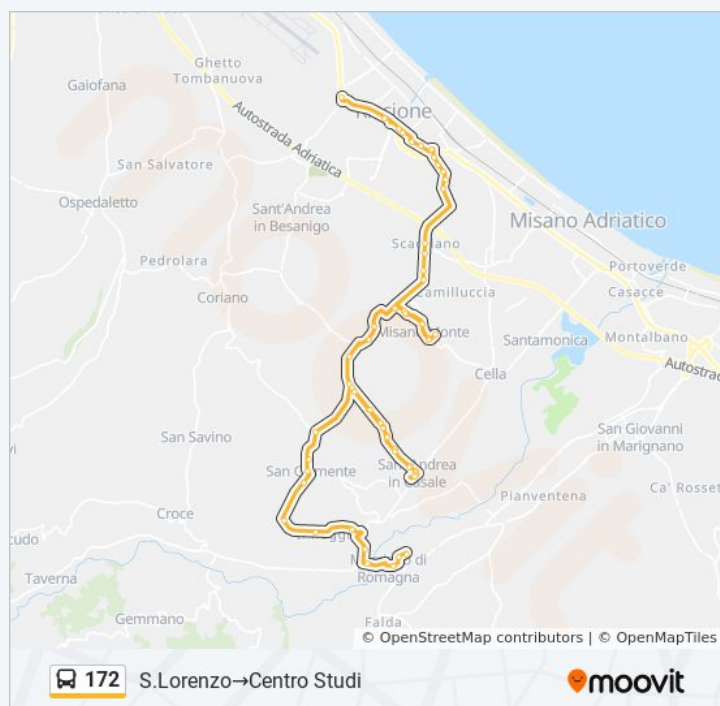

Annibolina-Santi

Annibolina-Pozzo

Annibolina, 44

Annibolina,27

Durata del tragitto: 46 min

La linea in sintesi:

Monte Annibolina

Annibolina