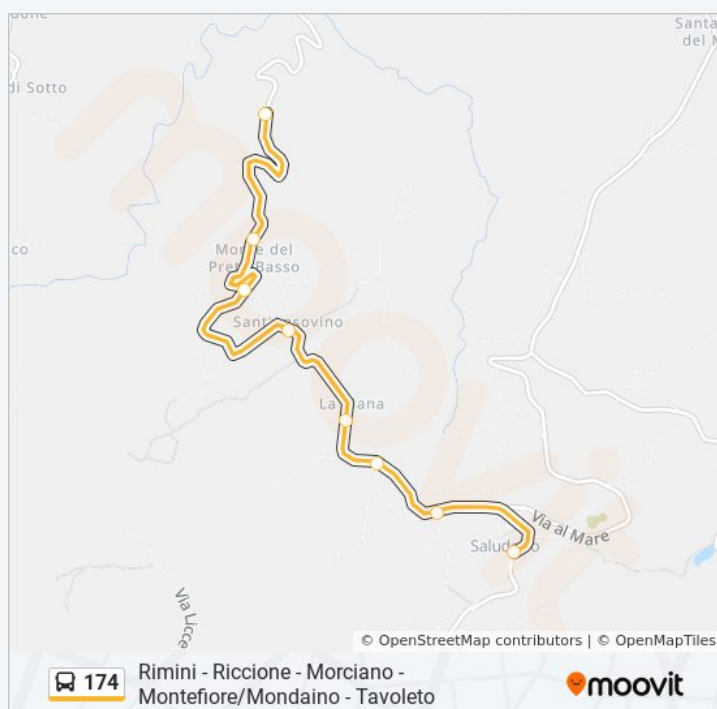

### Informazioni sulla linea bus 174

**Direzione:** M.Prete Basso→P.Zza Pesa

**Fermate:** 8

**Durata del tragitto:** 6 min

**La linea in sintesi:**

**Direzione: P.Risorgimento→Arco D'Augusto**

54 fermate

[VISUALIZZA GLI ORARI DELLA LINEA](#)