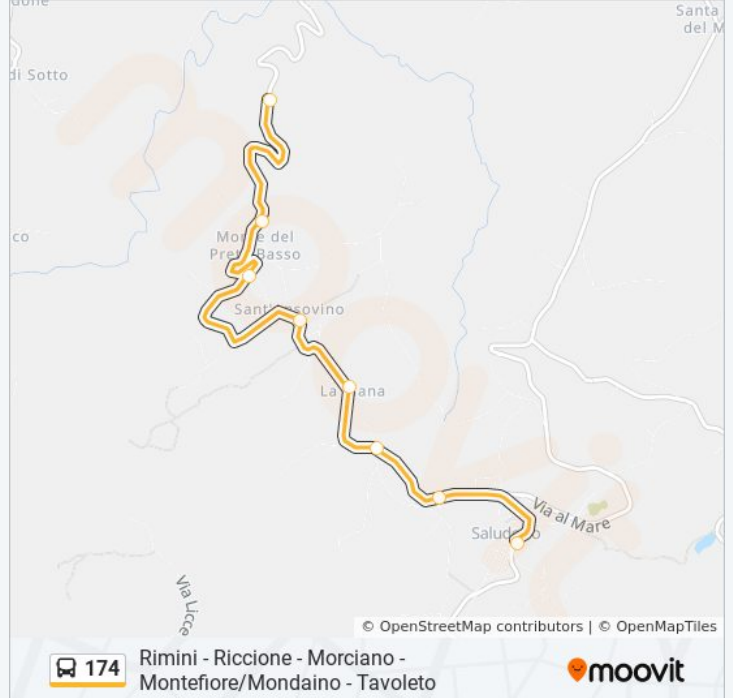

Direzione: Rimini Cs (Pens.D)→Bv. Fontanelle

25 fermate

[VISUALIZZA GLI ORARI DELLA LINEA](#)

- Rimini Cs (Pens.D)
- Lagomag-Deledda
- Ospedale
- Rosmini
- Rosmini-Aquino
- Flaminia-A.Frank
- Flam-Dei Martiri
- Ss16-Marvelli
- Ss16-Bowling
- Flaminia-Oliveti
- Adriatica-Tort.
- S.Lorenzo
- Cimitero Vecchio
- Cervi-Massaua
- Cervi Ospedale
- Lazio Paese
- Lazio-Adua
- Anzio

Orari della linea bus 174

Orari di partenza verso Rimini Cs (Pens.D)→Bv. Fontanelle:

lunedì	13:40
martedì	Non in Servizio
mercoledì	13:40
giovedì	Non in Servizio
venerdì	Non in Servizio
sabato	Non in Servizio
domenica	Non in Servizio

Informazioni sulla linea bus 174

Direzione: Rimini Cs (Pens.D)→Bv. Fontanelle

Fermate: 25

Durata del tragitto: 24 min

La linea in sintesi: