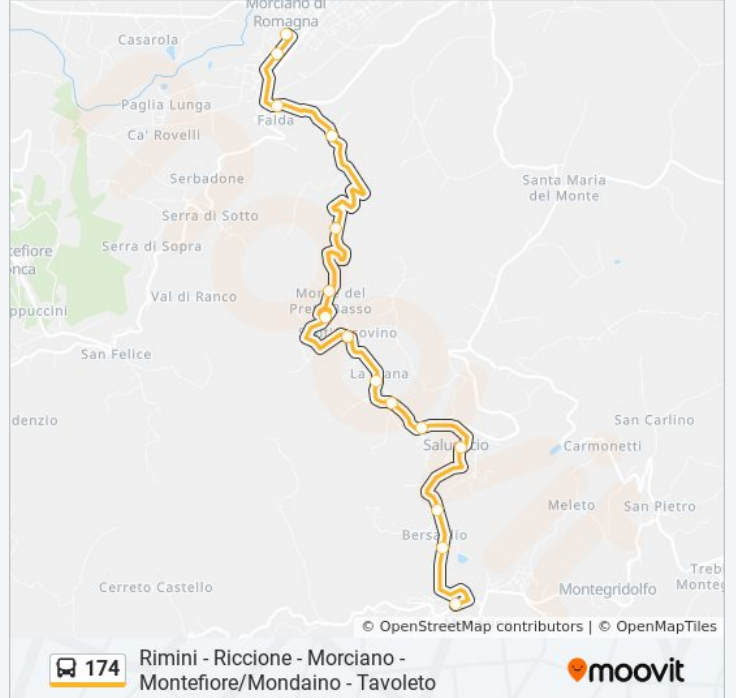

#### Informazioni sulla linea bus 174

**Direzione:** P.Risorgimento→Cimitero

**Fermate:** 15

**Durata del tragitto:** 19 min

**La linea in sintesi:**

**Direzione: P.Zza Castello→P.Risorgimento**

16 fermate

[VISUALIZZA GLI ORARI DELLA LINEA](#)