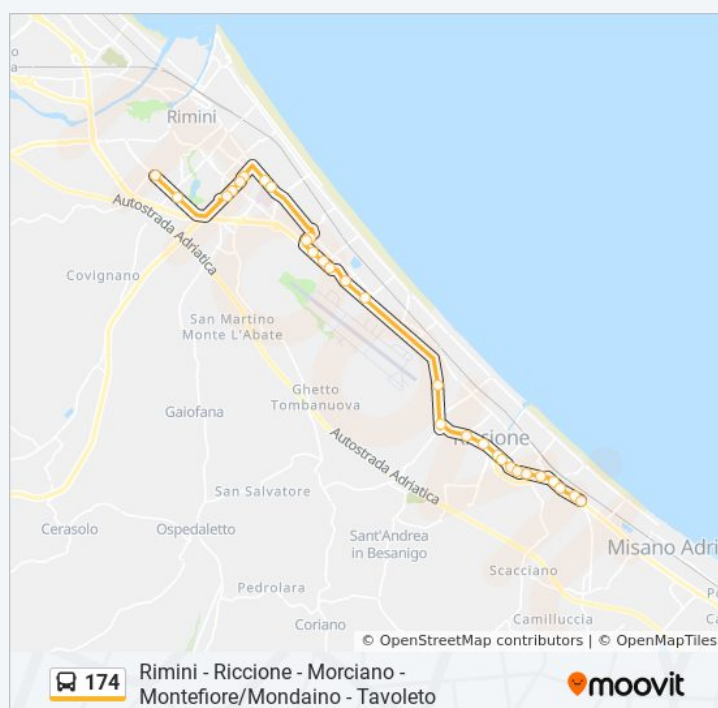

Mulino Grossi

Adriatica-Matera

Bv. Fontanelle

Puglia-Bv.Font.

Puglia-Lecce

Puglia-Bitonto

Puglia,58

Puglia-Trebbio

### Informazioni sulla linea bus 174

**Direzione:** Bv. Fontanelle→Panzini-Albero

**Fermate:** 28

**Durata del tragitto:** 33 min

**La linea in sintesi:**

**Direzione: M.Prete Basso→P.Zza Pesa**

8 fermate

[VISUALIZZA GLI ORARI DELLA LINEA](#)