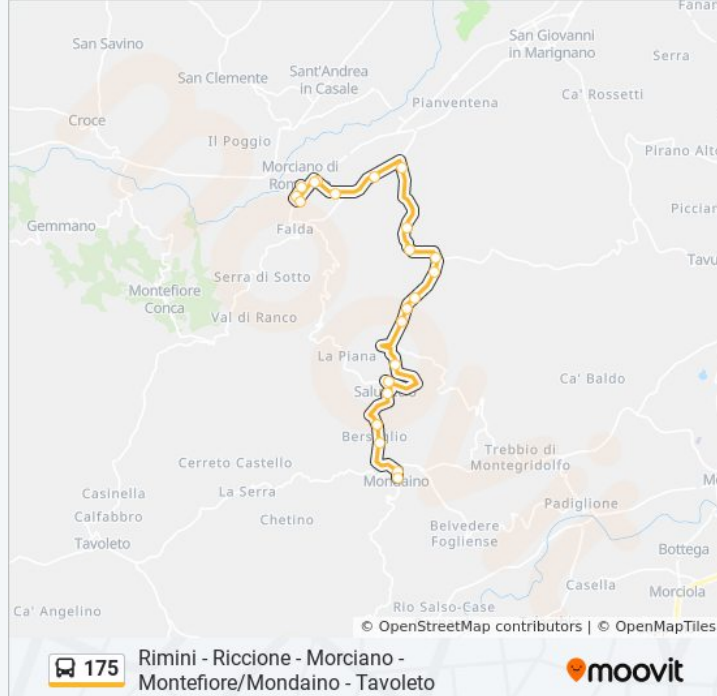

La linea in sintesi:

San Rocco Chiesa

Serra-San Rocco

Al Mare

Saludecio-Almare

P.Zza Pesa

Rastello

Tiro A Segno

Borgo

P.Zza Castello

Rimini - Riccione - Morciano -
Montefiore/Mondaino - Tavoleto

Direzione: P.Risorgimento→P.Zza V.Emanuele

32 fermate

[VISUALIZZA GLI ORARI DELLA LINEA](#)

P.Risorgimento

Xxvluglio Scuole