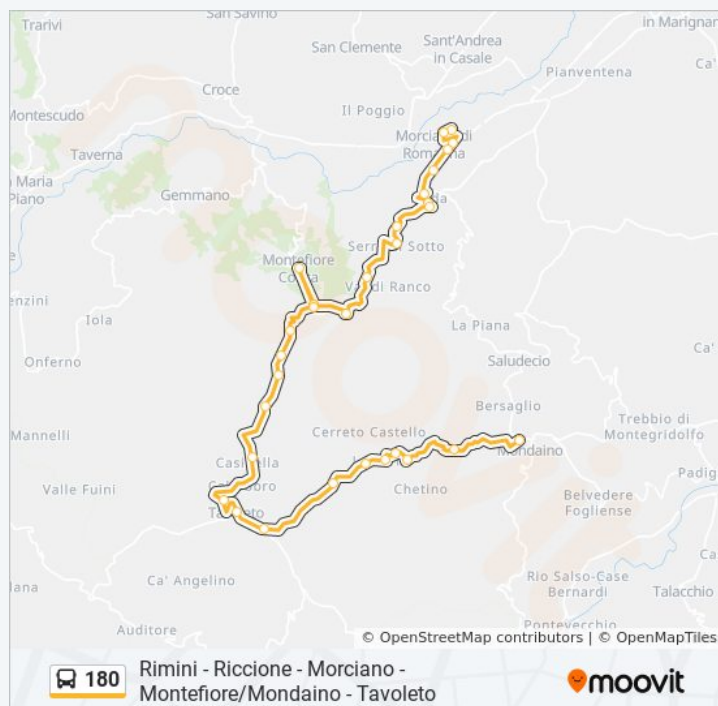

Mulino Grossi

Adriatica-Matera

Bv. Fontanelle

Puglia-Bv.Font.

Puglia-Lecce

Puglia-Bitonto

Puglia,58

Puglia-Trebbio

### Orari della linea bus 180

32 fermate

[VISUALIZZA GLI ORARI DELLA LINEA](#)

- Cimitero
- San Teodoro
- Cerreto-Tavoleto
- Zona Calbianco
- Cerreto-Pedreto
- Cerreto Cimitero
- Monte
- Ca Schirpo
- P.Zza V.Emanuele
- Rossini
- Casinella-Serra
- Ca Vecchia
- Molino-Rocchi
- Ca Gallo
- San Gaudenzio
- Cà Filippini
- Il Gaggio
- P.Zza Liberta
- Il Gaggio
- San Felice
- San Simeone
- Sp39, Fr.1789
- Serra Di Sotto
- Serbadone
- De Nir
- Sp. 36,4363
- Bv. Sp. 36
- Padiglione Fiera
- P.Zza Boccioni
- Parco Montanari
- Stadio-Spallicci

Orari di partenza verso Cimitero→Centro Studi:

lunedì	06:54
martedì	06:54
mercoledì	06:54
giovedì	Non in Servizio
venerdì	Non in Servizio
sabato	Non in Servizio
domenica	Non in Servizio

### Informazioni sulla linea bus 180

**Direzione:** Cimitero→Centro Studi

**Fermate:** 32

**Durata del tragitto:** 46 min

**La linea in sintesi:**

**Direzione: Cimitero→P.Risorgimento**

29 fermate

[VISUALIZZA GLI ORARI DELLA LINEA](#)