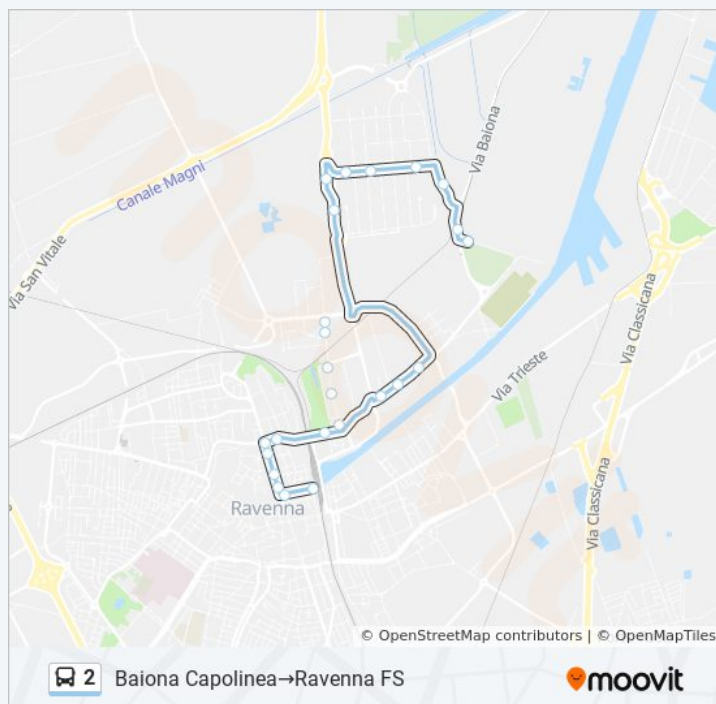

Informazioni sulla linea bus 2

Deposito Start

Case Agip

Buccari

Ch. Romea-Mattei

S.Giuseppe

Chiavica Park.

Chiavica-Albania

Chiavica-Durazzo

Mausoleo

Hotel Astoria

Semaforo Rotonda Goti-Di Roma

Porta Serrata

Di Roma-Ghiselli

Semaforo Di Roma-Costa

Farini Liceo

Ravenna FS

Direzione: Baiona Capolinea→Ravenna FS

Fermate: 24

Durata del tragitto: 18 min

La linea in sintesi:

Direzione: Bassette Cfp→Ravenna FS

13 fermate

[VISUALIZZA GLI ORARI DELLA LINEA](#)