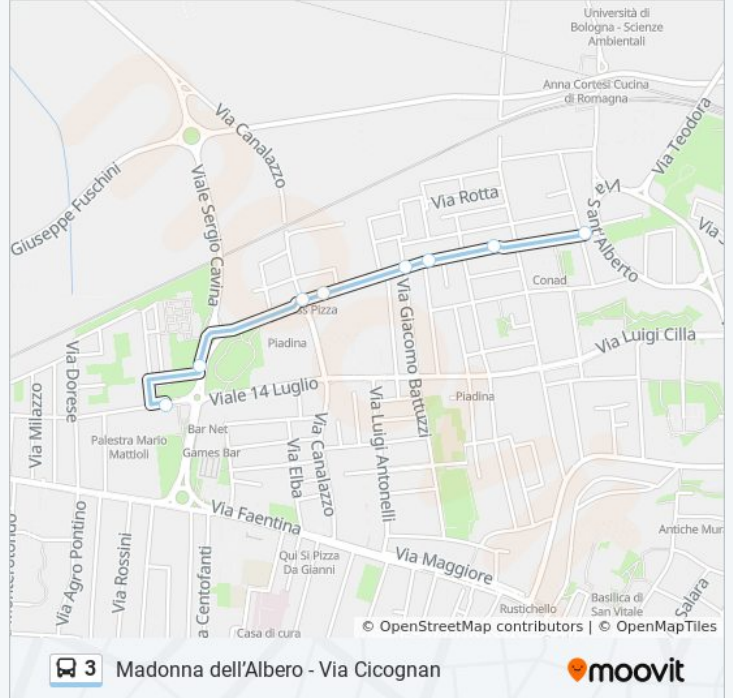

Madonna dell'Albero - Via Cicognan

[Scarica L'App](#)

La linea bus 3 (Madonna dell'Albero - Via Cicognan) ha 13 percorsi. Durante la settimana è operativa:

(1) Brunelli→Cicognani: 06:03(2) Cella-Biagi→Cicognani: 06:13 - 06:42(3) Cicognani→Elementare Ricci: 20:14(4) Cicognani→Mad. Albero Cap.: 06:26 - 19:44(5) Cicognani→Ravenna FS: 07:54 - 13:19(6) Cicognani→Ravenna Fs-P.Bus: 06:06(7) Cicognani→S.Bartolo: 08:03 - 18:40(8) Dismano→Cicognani: 07:00(9) Mad. Albero Cap.→Cicognani: 06:57 - 19:48(10) Morigia-Randi→Cicognani: 13:00(11) Ravenna Fs-P.Bus→Cicognani: 06:18(12) S.Alberto Cap.→Cicognani: 07:55(13) S.Bartolo→Cicognani: 08:41 - 19:21

Usa Moovit per trovare le fermate della linea bus 3 più vicine a te e scoprire quando passerà il prossimo mezzo della linea bus 3

Direzione: Brunelli→Cicognani

8 fermate

[VISUALIZZA GLI ORARI DELLA LINEA](#)

Brunelli

Zalamella-Rotta

Bartolini

Semaforo Zalamella-Loreta

Bv. Canalazzo

Semaforo Zalamella-Canalazzo

Cavina-Dradi

Cicognani

Direzione: Cella-Biagi→Cicognani

60 fermate

[VISUALIZZA GLI ORARI DELLA LINEA](#)

- Cella-Biagi
- Mad.Albero Cella
- Mad. Albero Cap.
- Rivalta
- Ponte Celle
- Ravegnana,Fr.413
- Ponte Montone
- Bv. Falconieri
- Semaforo Ravegnana-Galilei
- Copernico
- Calcagnini
- Galilei III
- Flammarion
- Piscina
- Falconieri
- Semaforo Ravegnana-Galilei
- Edicola
- Gramsci Parco