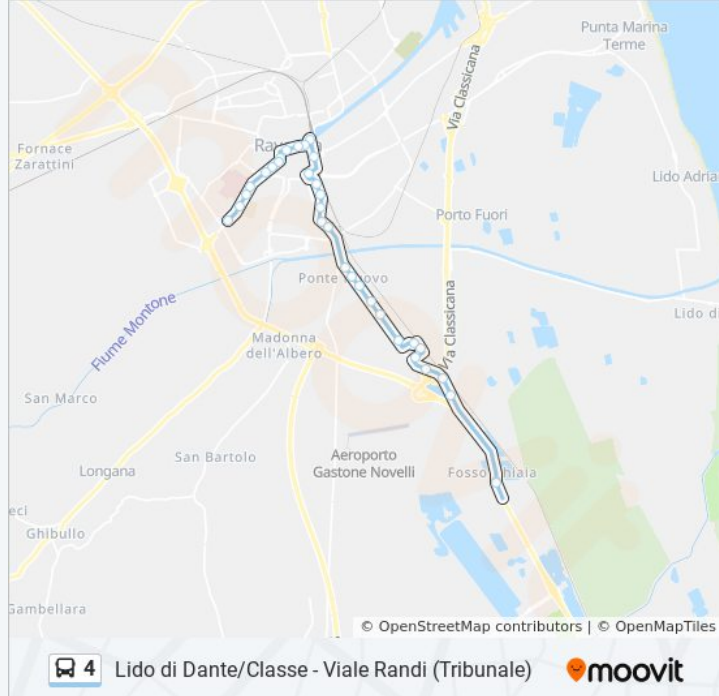

Guidone

De Gasperi

Santa Teresa

Nullo Baldini

Randi-Missiroli

Ospedale Randi

Randi-Meucci

Tribunale Randi

**Direzione: Gramsci-La Malfa→Catone**

39 fermate

[VISUALIZZA GLI ORARI DELLA LINEA](#)

Gramsci-La Malfa

Gramsci Parco

Berlinguer

Morigia-Randi

Itis