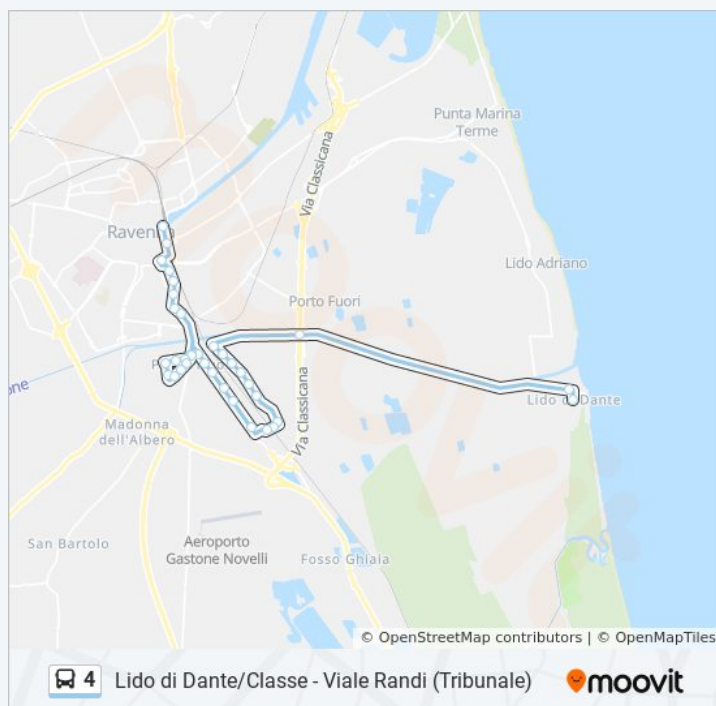

Romea-Falconara

Ponte Nuovo-Fano

Ponte Nuovo

Dismano

Del Pino

Pino-Magnolia

Pino-Dei Peschi

Pino-Dei Ciliegi

**Informazioni sulla linea bus 4****Direzione:** Catone→Ravenna FS**Fermate:** 38**Durata del tragitto:** 27 min**La linea in sintesi:**

Gramsci Parco

Semaforo Gramsci-Caletti

Gramsci-La Malfa

Po

Panfilia

Rubicone Scuola