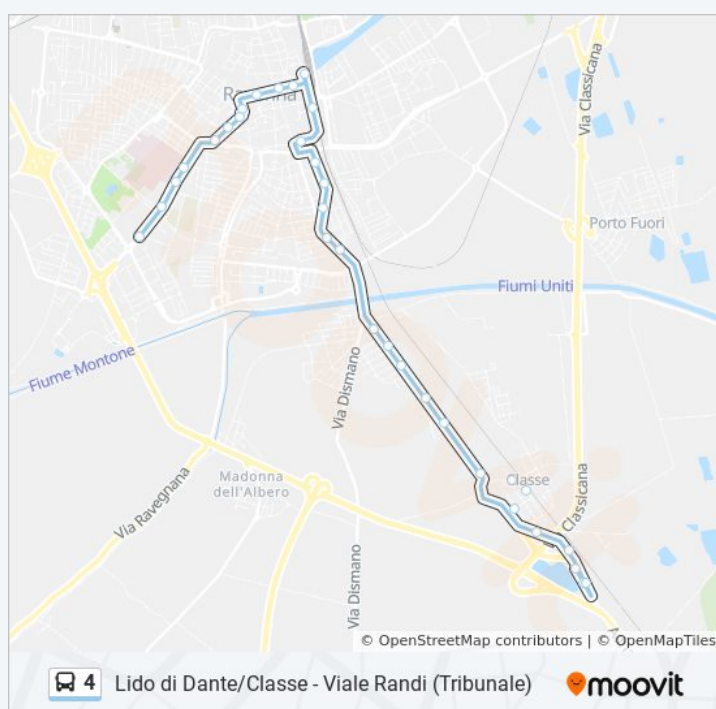

**Informazioni sulla linea bus 4**

**Direzione:** Classecantoniera→Tribunale Randi

**Fermate:** 36

**Durata del tragitto:** 32 min

**La linea in sintesi:**

Ravenna FS

Carducci Speyer

Carducci Liceo