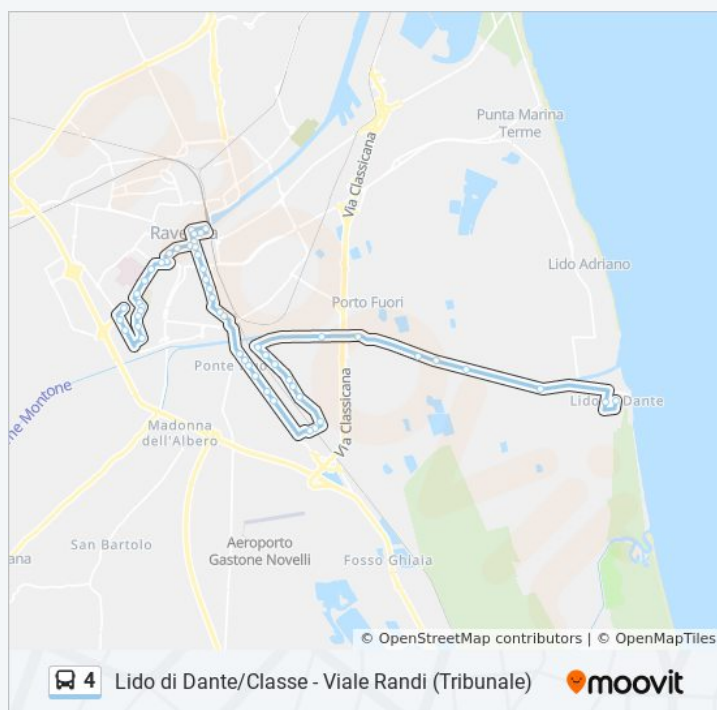

- Tribunale Randi
- Alberti-Bramante
- Alberti Edicola
- Le Corbusier
- Vitruvio
- Marconi-Suzzi
- Marconi
- Semaforo V. Marconi
- Pascoli Scuole
- Randi-M. Pascoli
- Randi-Cassino
- Piave-Asiago
- Piave
- Augusta
- Santa Teresa
- P.Zza Caduti
- Guaccimanni
- S.Apollinare
- Farini Liceo
- Ravennafs-R.Taxi
- Carducci Speyer
- Carducci Liceo
- Teatro Rasi
- S.Maria In Porto
- Cesarea-Carraie
- Mangagnina
- Romea-Adige
- Romea-Senio
- Po
- Semaforo Gramsci-La Malfa
- Gramsci-La Malfa
- Gramsci Parco

lunedì	08:55
martedì	08:55
mercoledì	08:55
giovedì	08:55
venerdì	08:55
sabato	08:55
domenica	Non in Servizio

Informazioni sulla linea bus 4

Direzione: Tribunale Randi→Catone

Fermate: 58

Durata del tragitto: 52 min

La linea in sintesi: