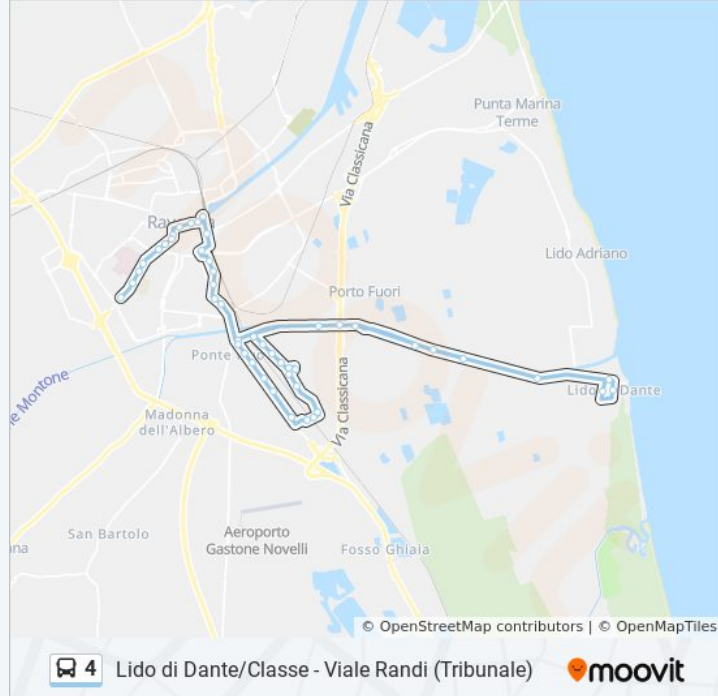

Romea Vecchia,104

Liburna Cap.

Valvassori

R.Vecchia-Panzio

Liburna

Longidieno

Museo Classis - Park

Classe Piazza

Classe Basilica

Romea Sud,Fr.201

Romea Sud-Vasto

Romea-Falconara

Ponte Nuovo-Fano

Ponte Nuovo

Edicola

Gramsci Parco

Semaforo Gramsci-Caletti

Gramsci-La Malfa

Po

Panfilia

Rubicone Scuola

Marecchia

S.Baldini Scuole

S.Baldini III

Ravenna FS

Carducci Speyer

Carducci Liceo

Teatro Alighieri

Guidone

De Gasperi

Santa Teresa

Nullò Baldini

Randi-Missiroli