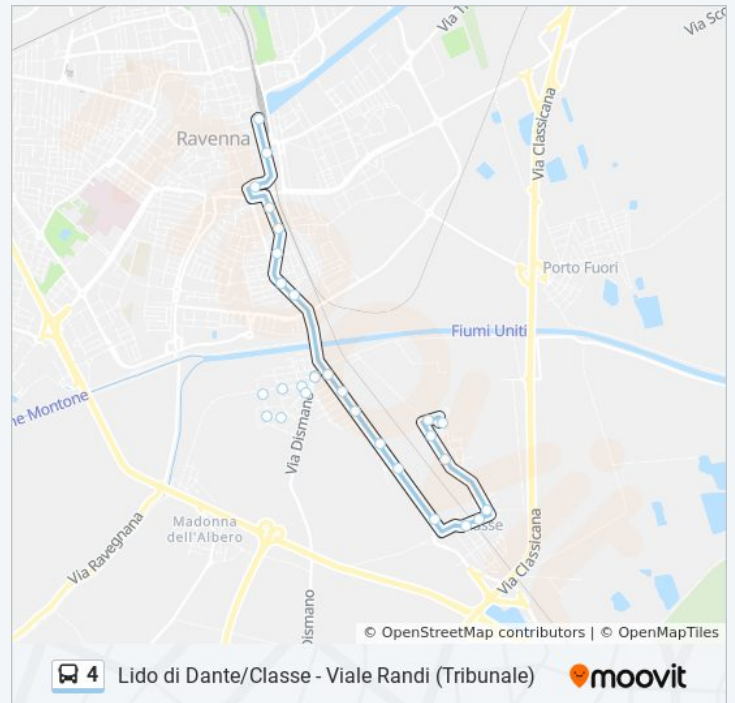

#### Informazioni sulla linea bus 4

**Direzione:** Liburna Cap.→Ravenna FS

**Fermate:** 33

**Durata del tragitto:** 26 min

**La linea in sintesi:**