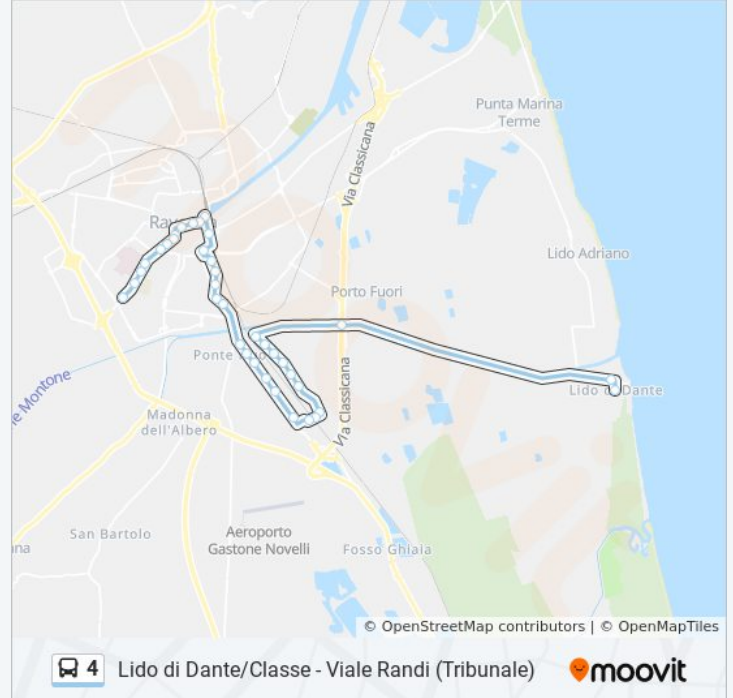

Carducci Liceo

Teatro Alighieri

Guidone

De Gasperi

Santa Teresa

Nullo Baldini

Randi-Missiroli

Ospedale Randi

Randi-Meucci

Tribunale Randi

**Direzione: Classe Basilica → Tribunale Randi**

37 fermate

[VISUALIZZA GLI ORARI DELLA LINEA](#)

Classe Basilica

Romea Sud, Fr.201

Romea Sud-Vasto