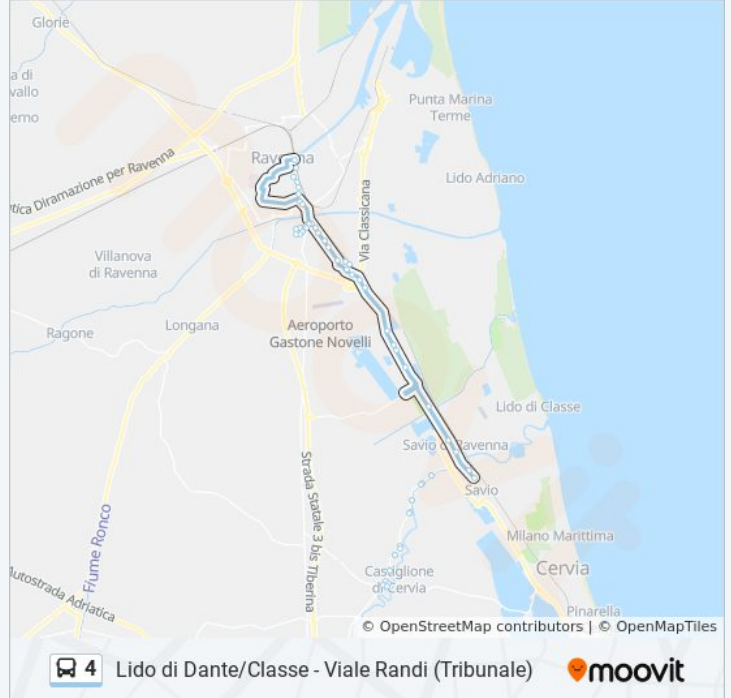

Usa Moovit per trovare le fermate della linea bus 4 più vicine a te e scoprire quando passerà il prossimo mezzo della linea bus 4

**Direzione: Bv. Camane→Ravenna FS**

59 fermate

[VISUALIZZA GLI ORARI DELLA LINEA](#)

**Informazioni sulla linea bus 4**

**Direzione:** Bv. Camane→Ravenna FS

**Fermate:** 59

**Durata del tragitto:** 51 min

**La linea in sintesi:**

Torres I  
Torres V  
Guarniera  
Torres III  
Torres II  
Torres-Lunetta  
Savio Bar Cenni  
Savio FS  
Adriatica Bevano  
Mirabilandiass16  
F. Ghiaia Hotel  
F. Ghiaia Scuole  
F. Ghiaia Chiesa  
Demolitore  
Casa Cantoniera  
Classicana  
Classe Pescara  
Museo Classis - Morgagni  
Classe Piazza  
Classe Basilica  
Romea Sud,Fr.201  
Romea Sud-Vasto  
Romea-Falconara  
Ponte Nuovo-Fano  
Ponte Nuovo  
Dismano  
Del Pino  
Pino-Magnolia  
Pino-Dei Peschi  
Pino-Dei Ciliegi  
Pino-56 Martiri  
Martiri-Cotogni  
Martiri-Platano

Dismano-Chioggia

Edicola

Gramsci Parco

Semaforo Gramsci-Caletti

Gramsci-La Malfa

Po

Panfilia

Rubicone Scuola