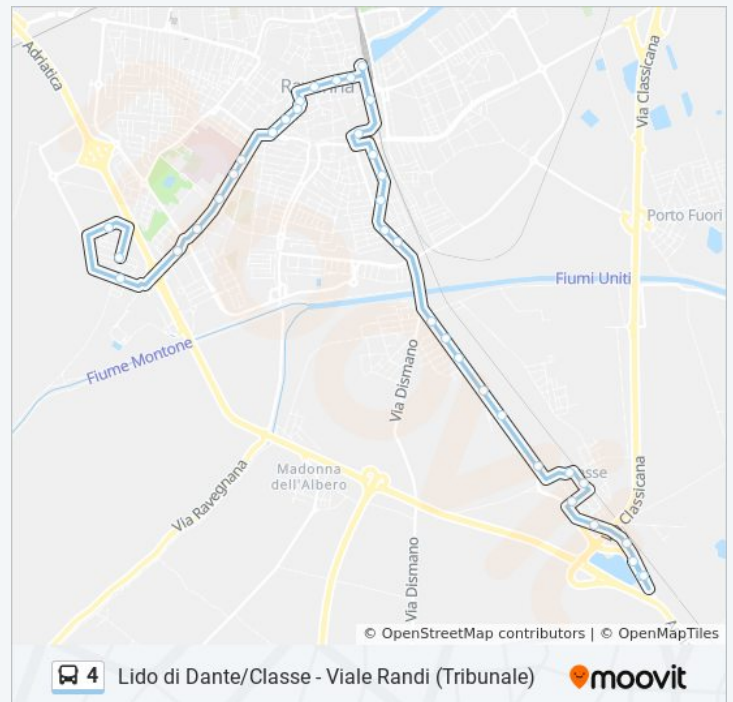

#### Informazioni sulla linea bus 4

**Direzione:** Classecantoniera→Trasimeno

**Fermate:** 40

**Durata del tragitto:** 37 min

**La linea in sintesi:**

Tribunale Randi  
Randi-Otello  
Einstein  
Lago Di Lugano  
Trasimeno