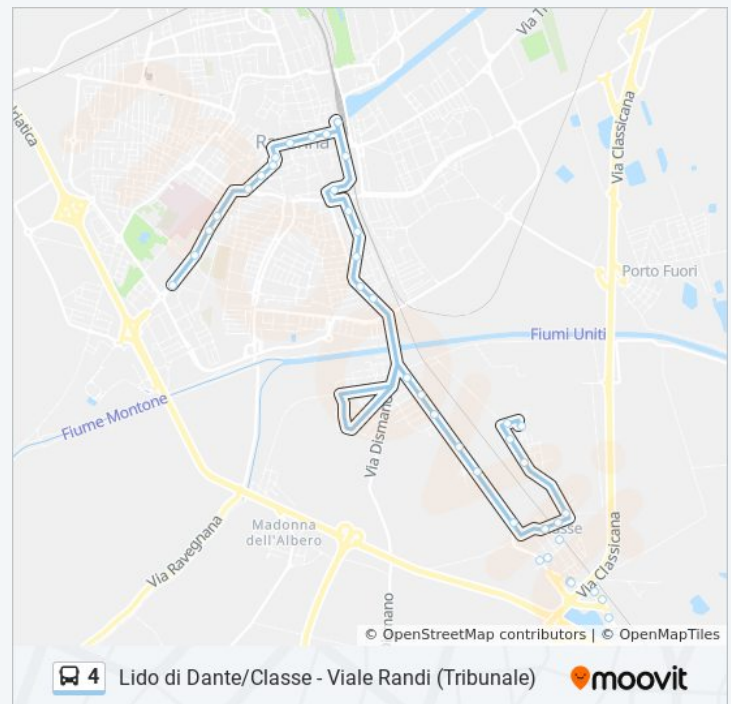

## Informazioni sulla linea bus 4

**Direzione:** Liburna Cap.→Tribunale Randi

**Fermate:** 46

**Durata del tragitto:** 32 min

**La linea in sintesi:**

Panfilia  
Rubicone Scuola  
Marecchia  
S.Baldini Scuole  
S.Baldini III  
Ravenna FS  
Carducci Speyer  
Carducci Liceo  
Teatro Alighieri  
Guidone  
De Gasperi  
Santa Teresa  
Nullo Baldini  
Randi-Missiroli  
Ospedale Randi  
Randi-Meucci  
Tribunale Randi