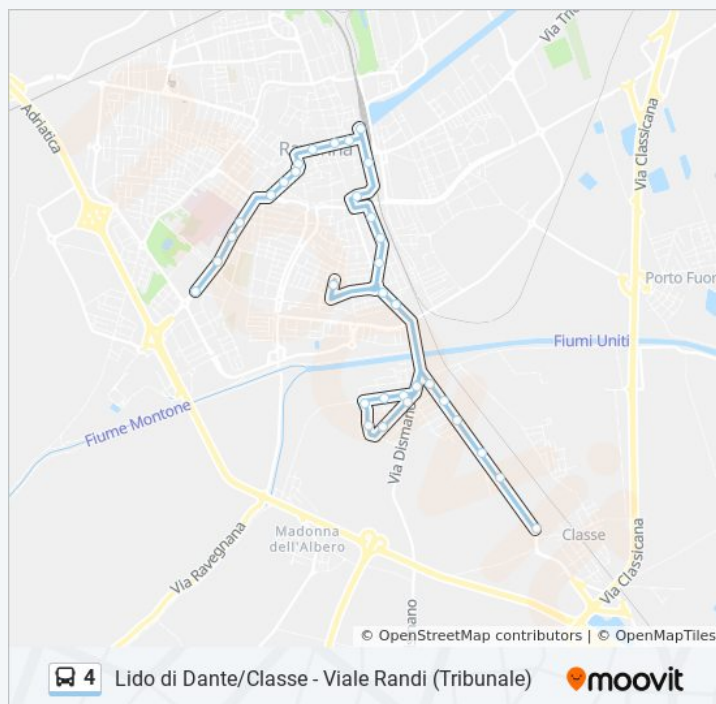

Santa Teresa

Nullò Baldini

Randi-Missiroli

Ospedale Randi

Randi-Meucci

Tribunale Randi

**Direzione:** Classe Basilica→Tribunale Randi

**Fermate:** 37

**Durata del tragitto:** 38 min

**La linea in sintesi:**

**Direzione:** Classe Piazza→Ravenna FS

27 fermate

[VISUALIZZA GLI ORARI DELLA LINEA](#)

**Orari della linea bus 4**

Orari di partenza verso Classe Piazza→Ravenna FS: