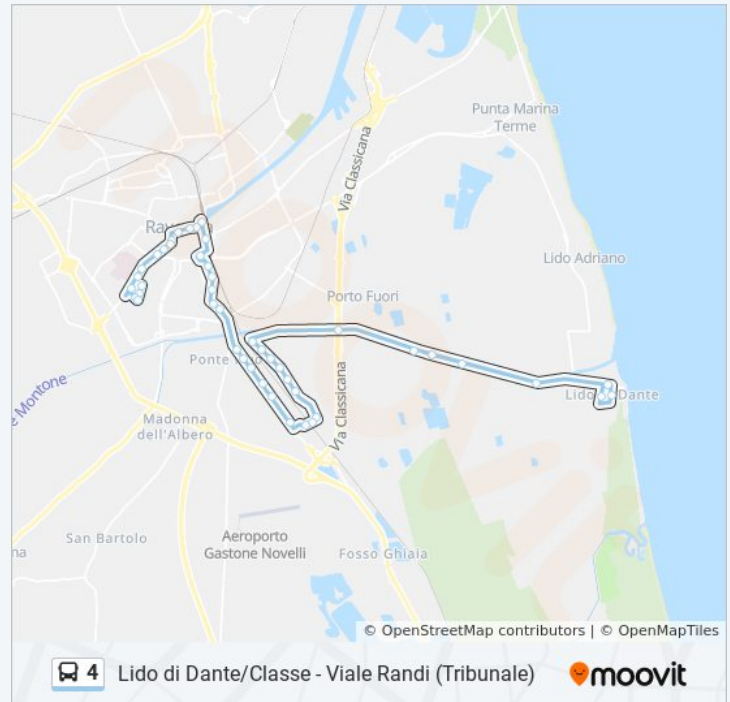

### Informazioni sulla linea bus 4

**Direzione:** V.Marabina-Bosca→Itis

**Fermate:** 47

**Durata del tragitto:** 59 min

**La linea in sintesi:**

Guidone

De Gasperi

Santa Teresa