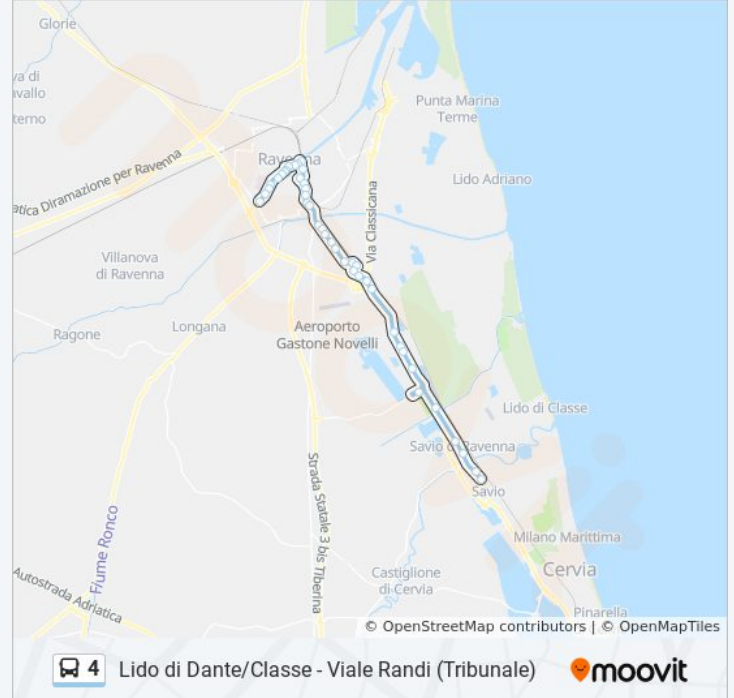

De Gasperi

Santa Teresa

Nullò Baldini

Randi-Missiroli

Ospedale Randi

Randi-Meucci

**Direzione: Catone→Ravenna FS**

38 fermate