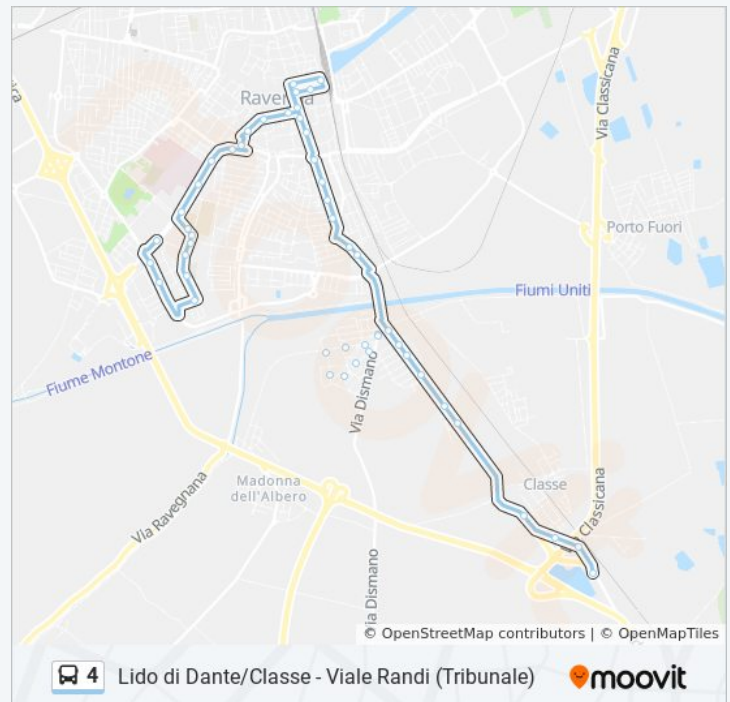

#### Informazioni sulla linea bus 4

**Direzione:** Tribunale Randi→Classecantoniera

**Fermate:** 54

**Durata del tragitto:** 36 min

**La linea in sintesi:**

Del Pino

Pino-Magnolia

Pino-Dei Peschi