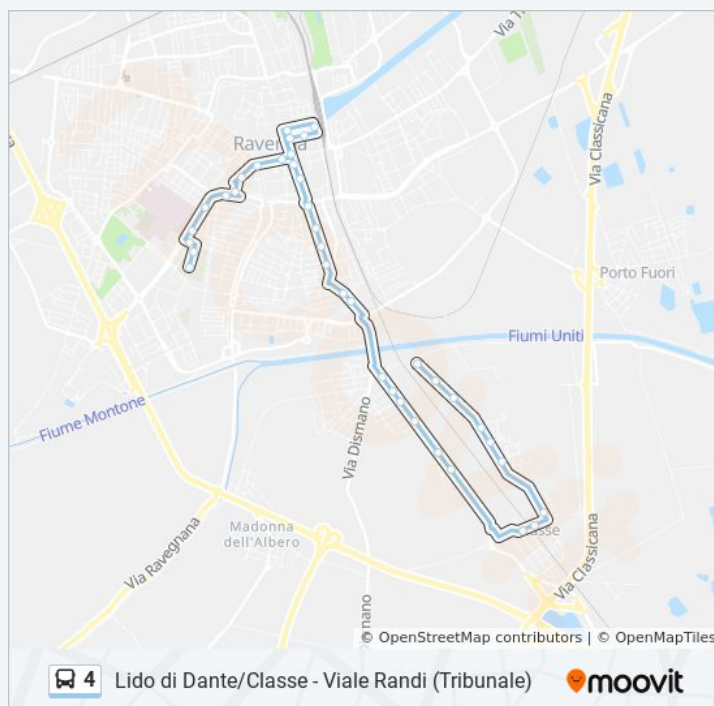

#### Informazioni sulla linea bus 4

**Direzione:** Morigia-Randi→Romeav.-Marabina

**Fermate:** 43

**Durata del tragitto:** 36 min

**La linea in sintesi:**

Romea-Falconara

Romea Sud-Vasto

Romea Sud,201