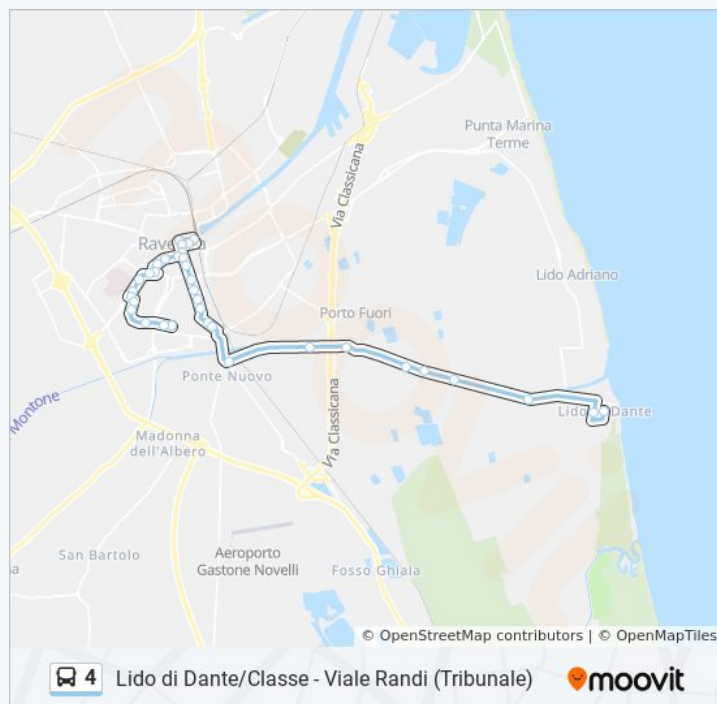

#### Informazioni sulla linea bus 4

**Direzione:** Gramsci-La Malfa→Catone

**Fermate:** 39

**Durata del tragitto:** 36 min

**La linea in sintesi:**

Santa Teresa  
P.Zza Caduti  
Guaccimanni  
S.Apollinare  
Farini Liceo  
Ravennafs-R.Taxi  
Carducci Speyer  
Carducci Liceo  
Teatro Rasi  
S.Maria In Porto  
Cesarea-Carraie  
Mangagnina  
Romea-Adige  
Romea-Senio  
Po  
S.Mama Lama  
Semaforo Ravegnana-Ravegnana  
Copernico  
Calcagnini  
Galilei III  
Marabina-P.Nuovo  
Marabina,95  
V.Marabina-Montebello  
V.Marabina-Bosca  
V.Marabina-Trattoria  
V.Marabina-Villa Berta  
Candianazzo  
Novello  
Catone