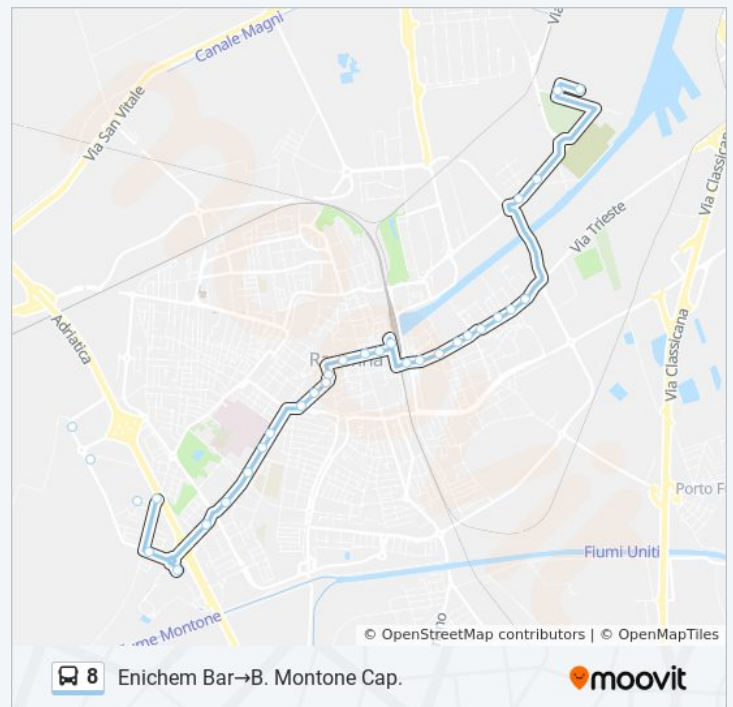

### Informazioni sulla linea bus 8

**Direzione:** Enichem Bar→B. Montone Cap.

**Fermate:** 28

**Durata del tragitto:** 28 min

**La linea in sintesi:**

**Direzione: Lago Di Lugano→Ravennafs-R.Taxi**

20 fermate

[VISUALIZZA GLI ORARI DELLA LINEA](#)

Lago Di Lugano  
 Trasimeno  
 Einstein  
 Randi-Lirica  
 Randi Cna