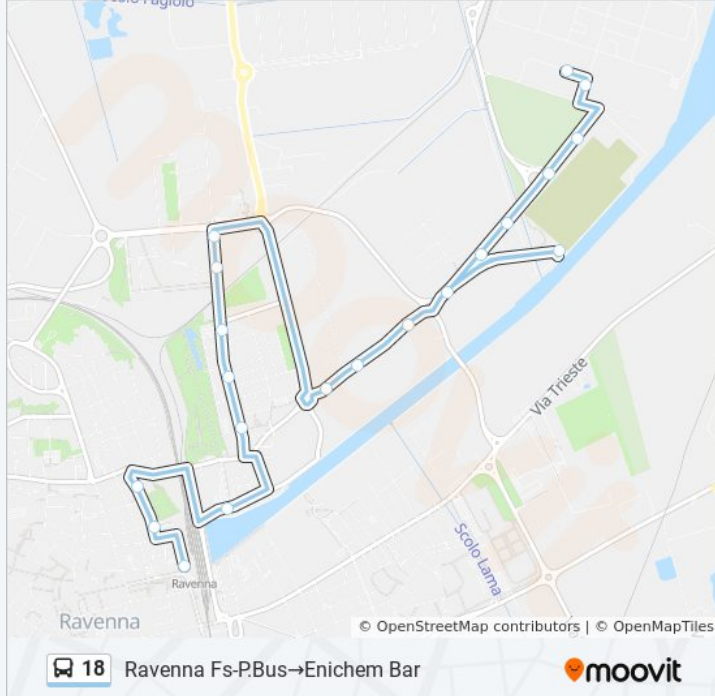

Usa Moovit per trovare le fermate della linea bus 18 più vicine a te e scoprire quando passerà il prossimo mezzo della linea bus 18

Direzione: Enichem Bar→Trasimeno

36 fermate

[VISUALIZZA GLI ORARI DELLA LINEA](#)

Informazioni sulla linea bus 18

Direzione: Ravenna Fs-P.Bus→Enichem Bar

Fermate: 20

Durata del tragitto: 15 min

La linea in sintesi:

Baiona Mocadoro
Piccolo Hotel
Cimitero Rotonda
Cimitero Enichem
Enichem
Enichem Bar

Direzione: Trasimeno → Baiona Mocadoro

30 fermate

[VISUALIZZA GLI ORARI DELLA LINEA](#)

Trasimeno
Einstein
Esp
Randi-Lirica
Randi Cna
Randi-Suzzi
Randi-M. Pascoli
Randi-Cassino
Piave-Asiago
Piave
Augusta
Santa Teresa
P.Zza Caduti
Guaccimanni
S.Apollinare
Farini Liceo
Ravenna Fs-P.Bus
Brancaleone

Informazioni sulla linea bus 18

Direzione: Trasimeno → Baiona Mocadoro

Fermate: 30

Durata del tragitto: 22 min

La linea in sintesi:

Brancaleone

Antico Squero

Chiavica-Durazzo