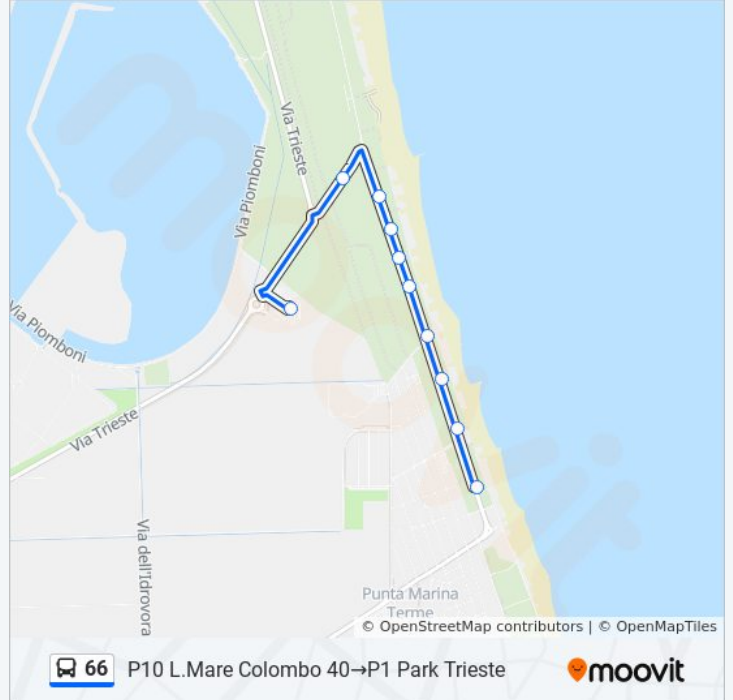

P1 Park Trieste  
M2-P2 V.Le Della Pace  
P3 L.Mare Colombo 171  
P4 Terme Punta Marina  
P5 L.Mare Colombo 157  
P6 L.Mare Colombo 151  
P7 L. Colombo-Americhe  
P8 L.Mare Colombo 28  
P9 Spiaggia Libera  
P10 Punta Marina  
P10 L.Mare Colombo 40

P4 Terme Punta Marina

P3 L.Mare Colombo 171

M2-P2 V.Le Della Pace

P1 Park Trieste

### Orari della linea bus 66

Orari di partenza verso P10 L.Mare Colombo 40→P1 Park Trieste:

lunedì	Non in Servizio
martedì	Non in Servizio
mercoledì	Non in Servizio
giovedì	10:06 - 20:06
venerdì	Non in Servizio
sabato	12:06 - 20:06
domenica	10:06 - 20:06

### Informazioni sulla linea bus 66

**Direzione:** P10 L.Mare Colombo 40→P1 Park Trieste

**Fermate:** 10

**Durata del tragitto:** 6 min

**La linea in sintesi:**

Orari, mappe e fermate della linea bus 66 disponibili in un PDF su [moovitapp.com](https://moovitapp.com). Usa [App Moovit](#) per ottenere tempi di attesa reali, orari di tutte le altre linee o indicazioni passo-passo per muoverti con i mezzi pubblici a Bologna e Romagna.