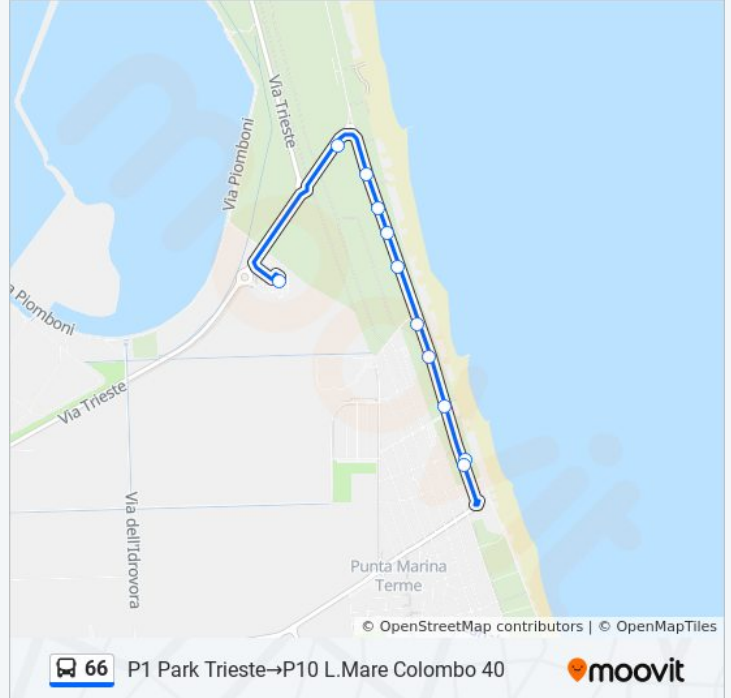

Usa Moovit per trovare le fermate della linea bus 66 più vicine a te e scoprire quando passerà il prossimo mezzo della linea bus 66

**Direzione: P1 Park Trieste→P10 L.Mare Colombo 40**

11 fermate

[VISUALIZZA GLI ORARI DELLA LINEA](#)

P1 Park Trieste  
M2-P2 V.Le Della Pace  
P3 L.Mare Colombo 171  
P4 Terme Punta Marina  
P5 L.Mare Colombo 157  
P6 L.Mare Colombo 151  
P7 L. Colombo-Americhe  
P8 L.Mare Colombo 28  
P9 Spiaggia Libera  
P10 Punta Marina  
P10 L.Mare Colombo 40

### Orari della linea bus 66

Orari di partenza verso P1 Park Trieste→P10 L.Mare Colombo 40:

lunedì	Non in Servizio
martedì	Non in Servizio
mercoledì	Non in Servizio
giovedì	10:00 - 20:00
venerdì	Non in Servizio
sabato	12:00 - 20:00
domenica	10:00 - 20:00

### Informazioni sulla linea bus 66

**Direzione:** P1 Park Trieste→P10 L.Mare Colombo 40

**Fermate:** 11

**Durata del tragitto:** 6 min

**La linea in sintesi:**

**Direzione: P10 L.Mare Colombo 40→P1 Park Trieste**