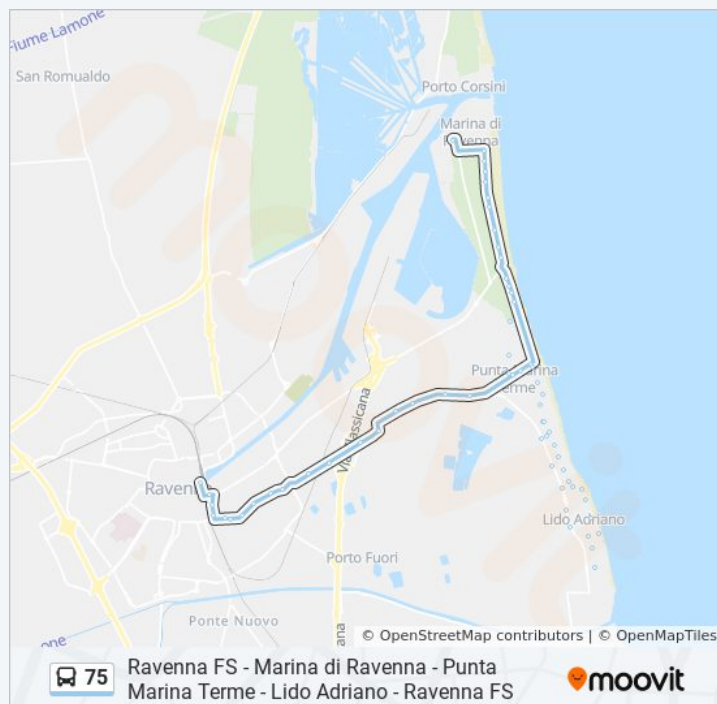

Picasso

Informazioni sulla linea bus 75

Direzione: Scuola Media→Ravenna FS

Fermate: 63

Durata del tragitto: 31 min

La linea in sintesi:

Calandre

Michelangelo,5