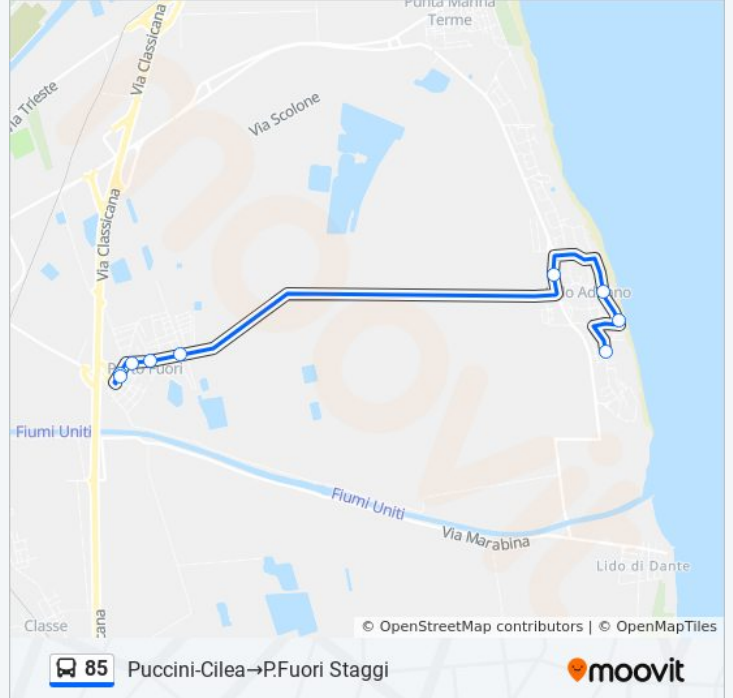

Orari della linea bus 85

Orari di partenza verso Puccini-Cilea→P.Fuori Staggi:

lunedì	08:40 - 10:40
martedì	08:40 - 10:40
mercoledì	08:40 - 10:40
giovedì	08:40 - 10:40
venerdì	08:40 - 10:40
sabato	08:40 - 10:40
domenica	Non in Servizio

Informazioni sulla linea bus 85

Direzione: Puccini-Cilea→P.Fuori Staggi

Fermate: 9

Durata del tragitto: 8 min

La linea in sintesi:

Direzione: Puccini-Cilea → P4 Terme Punta Marina

23 fermate

[VISUALIZZA GLI ORARI DELLA LINEA](#)