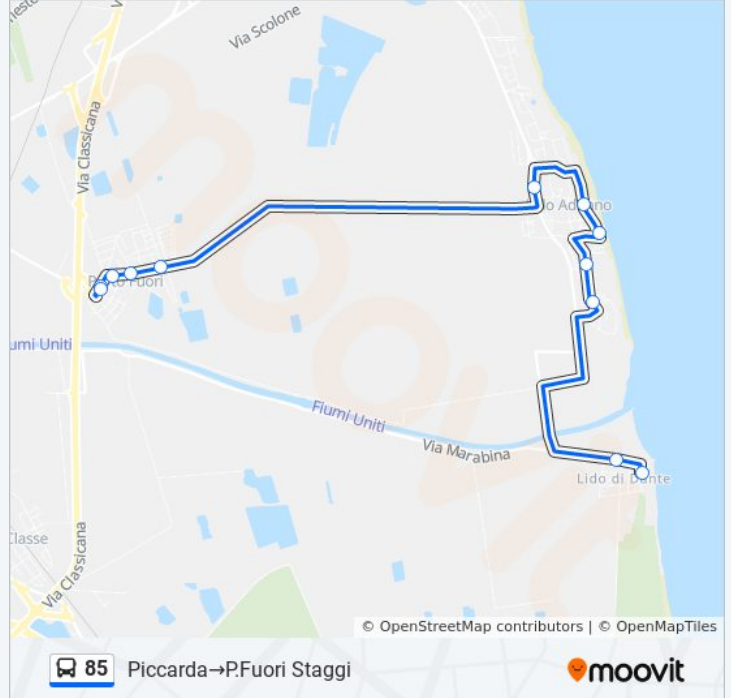

Informazioni sulla linea bus 85

Direzione: Piccarda→P.Fuori Staggi

Fermate: 12

Durata del tragitto: 14 min

La linea in sintesi:

Direzione: Piccarda→P4 Terme Punta Marina

27 fermate

[VISUALIZZA GLI ORARI DELLA LINEA](#)