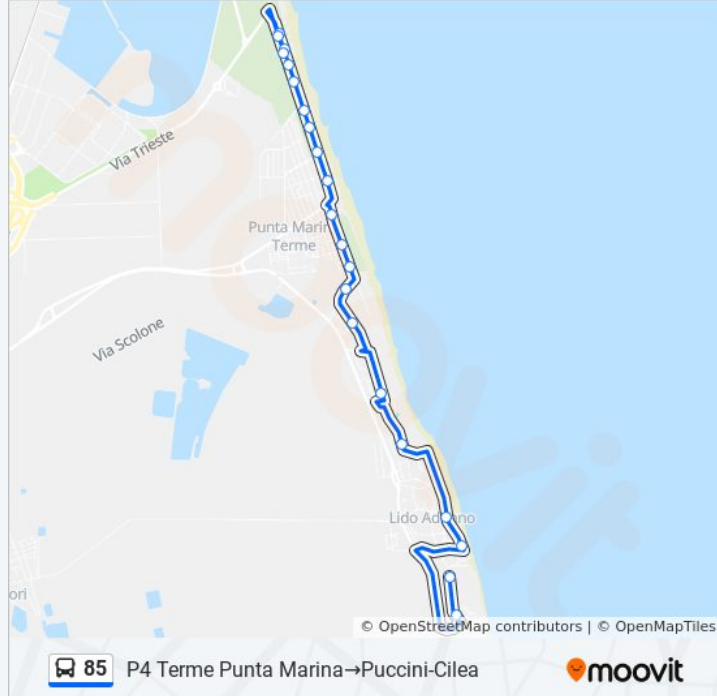

Informazioni sulla linea bus 85

Direzione: P4 Terme Punta Marina→Puccini-Cilea

Fermate: 21

Durata del tragitto: 10 min

La linea in sintesi:

Petrarca K2

Puccini-Mascagni

Puccini-Cilea

Direzione: Petrarca K2→Piccarda

5 fermate

[VISUALIZZA GLI ORARI DELLA LINEA](#)

Petrarca K2

Puccini-Cilea

Novello

Paolo Francesca

Piccarda