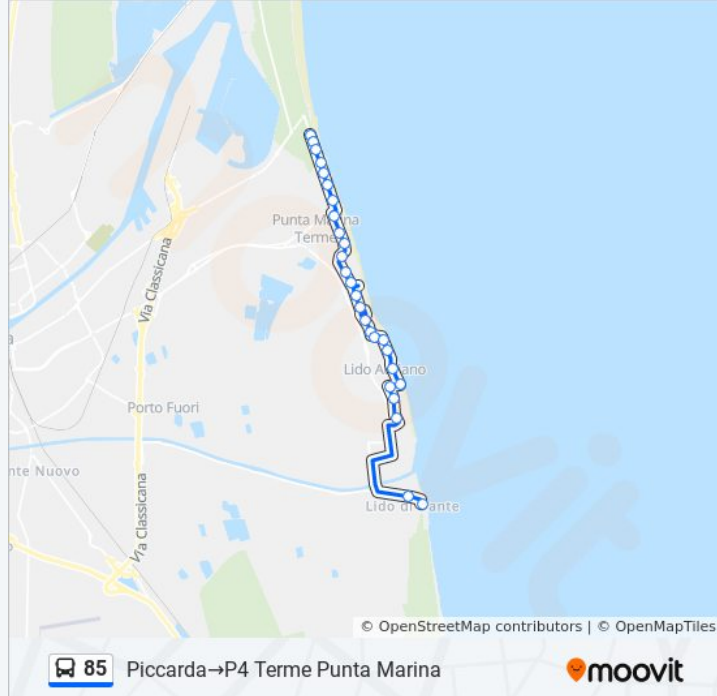

Informazioni sulla linea bus 85

Direzione: Piccarda→P4 Terme Punta Marina

Fermate: 27

Durata del tragitto: 16 min

La linea in sintesi:

Fontana-Timone

Fontana-Navigat.

P10 L.Mare Colombo 40

P9 Spiaggia Libera

P8 L.Mare Colombo 28

P7 L. Colombo-Americhe

P6 L.Mare Colombo 151

P5 L.Mare Colombo 157

P4 Terme Punta Marina

Direzione: Piccarda → Petrarca K2

5 fermate