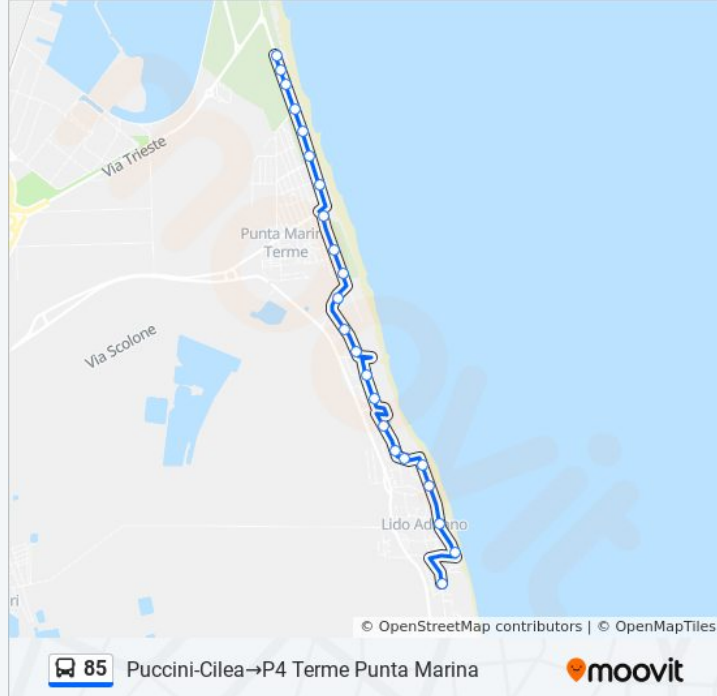

Orari della linea bus 85

Orari di partenza verso Puccini-Cilea → P4 Terme Punta Marina:

lunedì	11:03 - 12:03
martedì	11:03 - 12:03
mercoledì	11:03 - 12:03
giovedì	11:03 - 12:03
venerdì	11:03 - 12:03
sabato	11:03 - 12:03
domenica	Non in Servizio

Informazioni sulla linea bus 85

Direzione: Puccini-Cilea → P4 Terme Punta Marina

Fermate: 23

Durata del tragitto: 10 min

La linea in sintesi:

P8 L.Mare Colombo 28

P7 L. Colombo-Americhe

P6 L.Mare Colombo 151

P5 L.Mare Colombo 157

P4 Terme Punta Marina

Orari, mappe e fermate della linea bus 85 disponibili in un PDF su moovitapp.com. Usa [App Moovit](#) per ottenere tempi di attesa reali, orari di tutte le altre linee o indicazioni passo-passo per muoverti con i mezzi pubblici a Bologna e Romagna.