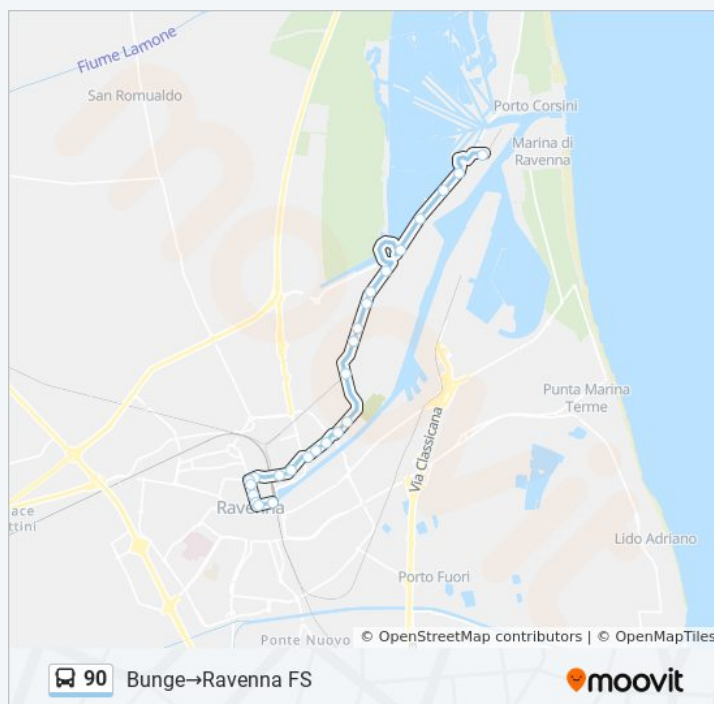

Mausoleo

Hotel Astoria

Semaforo Rotonda Goti-Di Roma

Porta Serrata

Di Roma-Ghiselli

Semaforo Di Roma-Costa

### Informazioni sulla linea bus 90

**Direzione:** Bunge→Ravenna FS

**Fermate:** 25

**Durata del tragitto:** 17 min

**La linea in sintesi:**

Farini Liceo

Ravenna FS

**Direzione: Hotel Meridiana→Ravenna FS**