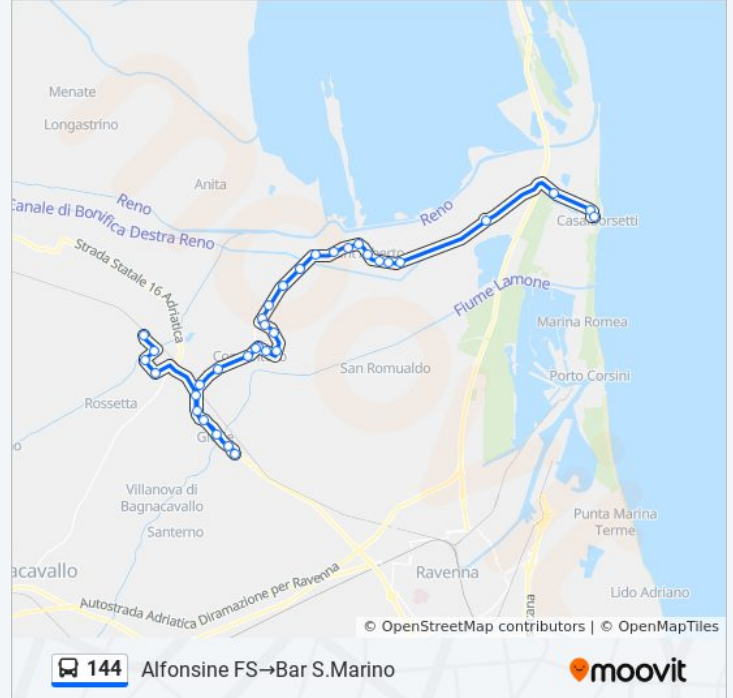

### Informazioni sulla linea bus 144

**Direzione:** Alfonsine FS→Bar S.Marino

**Fermate:** 35

**Durata del tragitto:** 49 min

**La linea in sintesi:**

Della Bassa

Cilla

Basilica II

Cimitero

Cavedone

S.Alberto Piazza

Guerrini

Madonna

Mandriole,59

Gattolosuperiore

Cimitero

V. Scariolanti

Porto Reno

Bar S.Marino

**Direzione: Autostazione→Bar S.Marino**

61 fermate

[VISUALIZZA GLI ORARI DELLA LINEA](#)

Autostazione

Lugo Stazione FS

### Informazioni sulla linea bus 144

**Direzione:** Autostazione→Bar S.Marino

**Fermate:** 61

**Durata del tragitto:** 82 min

**La linea in sintesi:**

Vittorio Veneto

Gregory

S.Savino Carossa