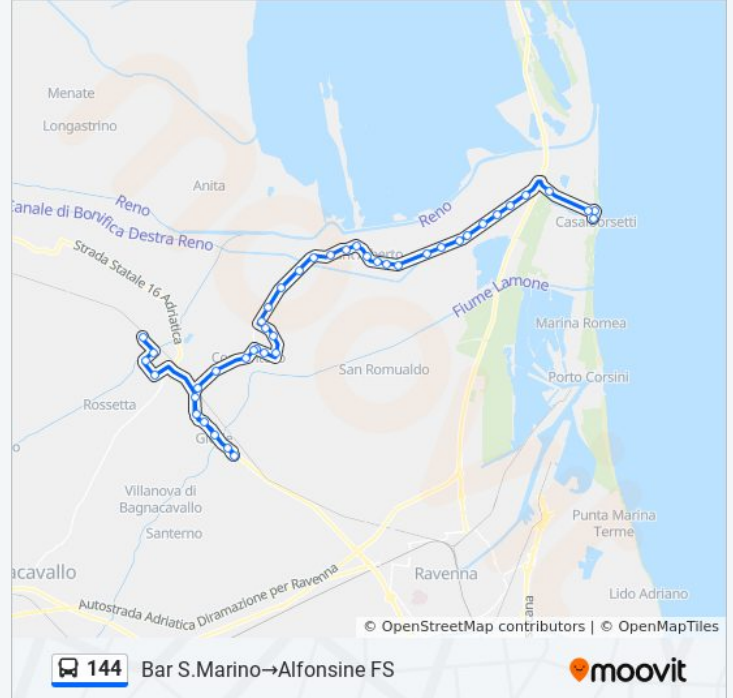

**Direzione: Bar S.Marino→Autostazione**

68 fermate

[VISUALIZZA GLI ORARI DELLA LINEA](#)

Bar S.Marino

Gardenie

**Orari della linea bus 144**

Orari di partenza verso Bar S.Marino→Autostazione:

lunedì 12:25