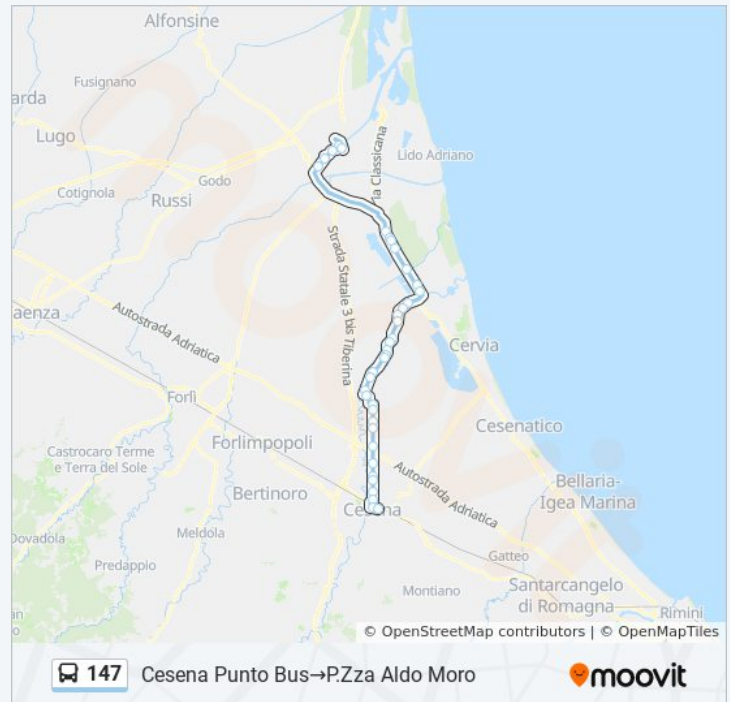

Direzione: Cesena Punto Bus→P.Zza Aldo Moro

38 fermate

[VISUALIZZA GLI ORARI DELLA LINEA](#)

Cesena Punto Bus
 Europa
 Ex Mercato
 Bucci Almerici
 Raven.-Calcinaro
 Martorano
 Martini
 Ronta
 Cerchias.Martino

Orari della linea bus 147

Orari di partenza verso Cesena Punto Bus→P.Zza Aldo Moro:

lunedì	Non in Servizio
martedì	Non in Servizio
mercoledì	Non in Servizio
giovedì	Non in Servizio
venerdì	Non in Servizio
sabato	06:35
domenica	Non in Servizio

Informazioni sulla linea bus 147

S.Martino Fiume
C. Congregazione
Pozzo
Cannuzzola
Matellica
Matellica I
Cervese II
Bv. Cervese
Castiglione Ra
Pizzeria
Torres I
Torres V
Guarniera
Torres III
Torres II
Torres-Lunetta
Savio Bar Cenni
Savio FS
Adriatica Bevano
Mirabilandiass16
F. Ghiaia Hotel
F. Ghiaia Scuole
F. Ghiaia Chiesa
Randi Cna
Randi-Cassino
P.Zza Caduti
Farini Liceo
Ravenna Fs-P.Bus
P.Zza Aldo Moro

Direzione: Cesena Punto Bus→P.Zza Aldo Moro
Fermate: 38
Durata del tragitto: 52 min
La linea in sintesi:

Direzione: P.Le Enichem→Cesena Punto Bus

47 fermate

[VISUALIZZA GLI ORARI DELLA LINEA](#)

Orari della linea bus 147