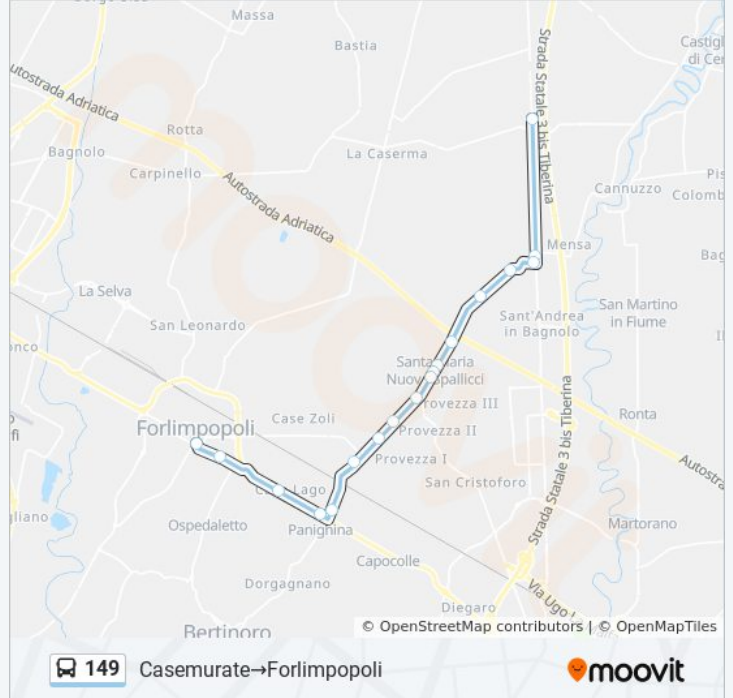

Bv. Panighina

Madonna Del Lago

Chiesa

Orari della linea bus 149

Orari di partenza verso Casemurate→Forlimpopoli:

lunedì	17:57
martedì	17:57
mercoledì	17:57
giovedì	17:57
venerdì	17:57
sabato	Non in Servizio
domenica	Non in Servizio

Informazioni sulla linea bus 149

Direzione: Casemurate→Forlimpopoli

Fermate: 19

Durata del tragitto: 20 min

La linea in sintesi:

Direzione: Cesena Punto Bus → Castiglione Ra

21 fermate

[VISUALIZZA GLI ORARI DELLA LINEA](#)