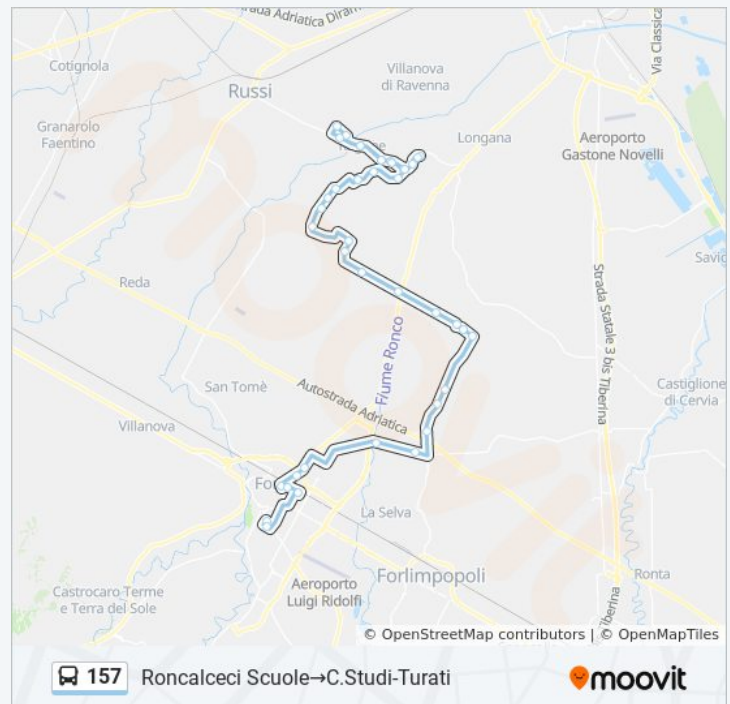

### Informazioni sulla linea bus 157

**Direzione:** Roncalceci Scuole→C.Studi-Turati

**Fermate:** 41

**Durata del tragitto:** 70 min

**La linea in sintesi:**

Sp.100-Romagnoli

Dieci Martiri

Rotta