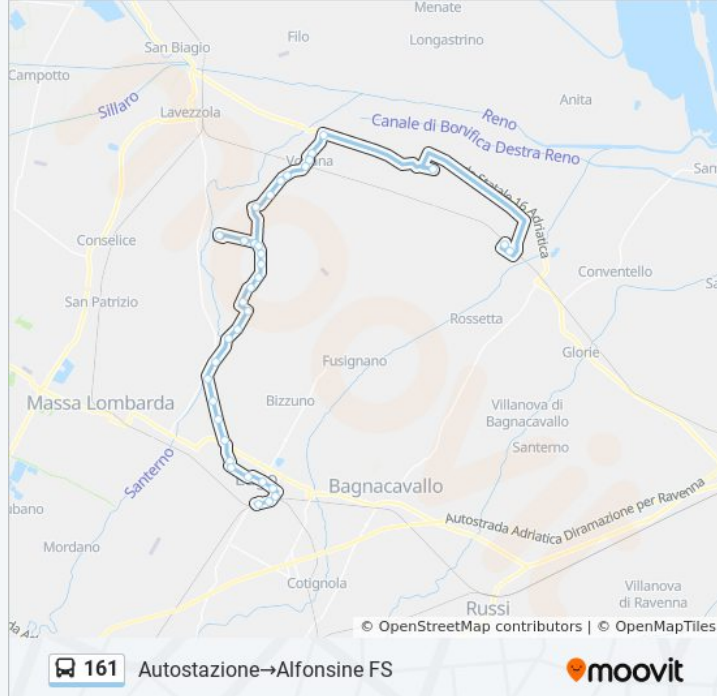

Alfonsine Nagykata

Alfonsine FS

Direzione: Autostazione→Circ.Ne Al Molino

44 fermate

[VISUALIZZA GLI ORARI DELLA LINEA](#)

Autostazione

Lugo Ospedale

Acquacalda