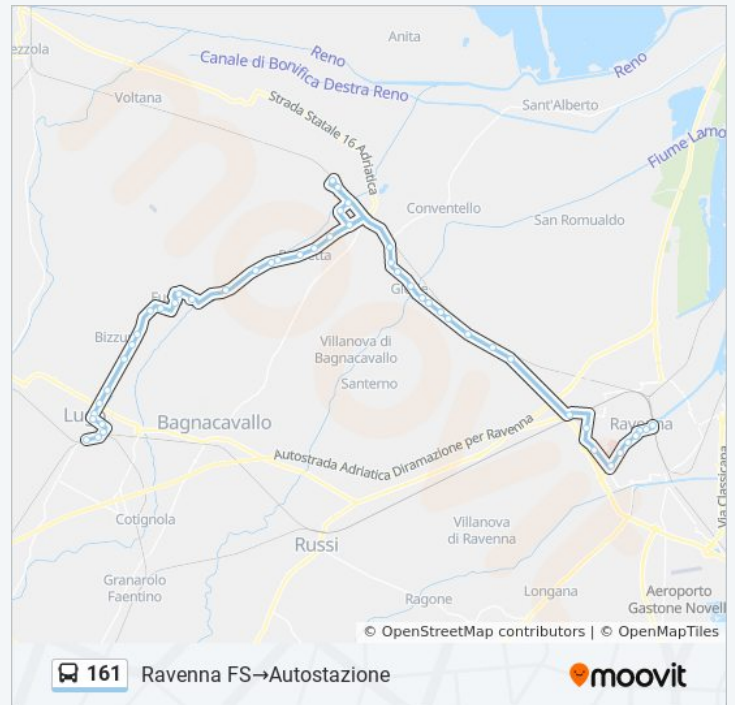

Direzione: Ravenna FS→Autostazione

Fermate: 48

Durata del tragitto: 69 min

La linea in sintesi:

Conservatoria

Sacrario

Camerlona Bar

Reale-Piangipane

Borgo Anime

Mezzano FS

Mezzano Gommista

Mezzano Piazza

Glorie-Bar Reale

Glorie-Aguta

Glorie FS

Reale-Basilica

Roma

Alfonsine Piazza Monti

Bar Dollaro

Alfonsine Nagykata

Alfonsine FS

Rossetta I

Rossetta

Rossetta

Rossetta IV

Rossettabellaria

Rossetta-Biondi

Samaritani

Fusignano Ponte

Fusignano

San Remo

S.Barbara Gi-Go

Evergomma

S.Antonio

Bv. Bizzuno

Consorzio

Cantina