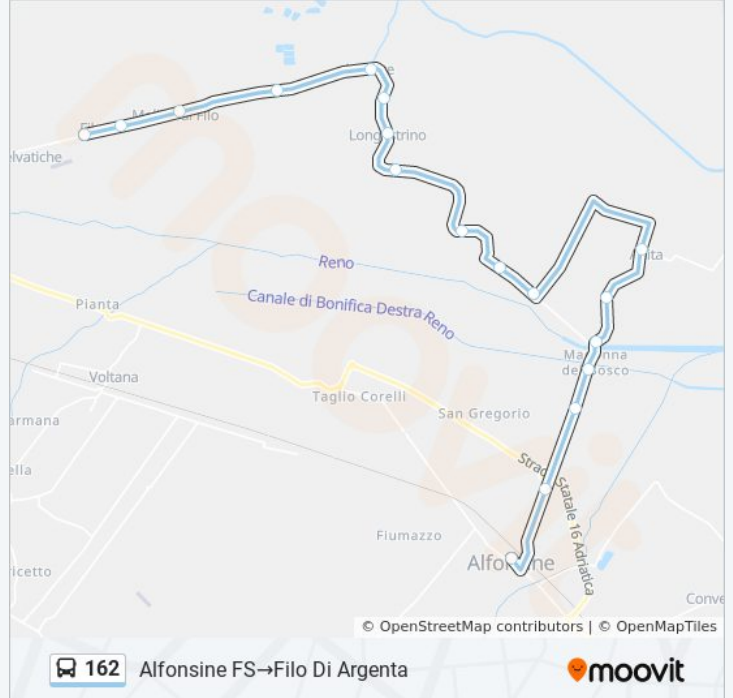

Usa Moovit per trovare le fermate della linea bus 162 più vicine a te e scoprire quando passerà il prossimo mezzo della linea bus 162

**Direzione: Alfonsine FS→Filo Di Argenta**

19 fermate

[VISUALIZZA GLI ORARI DELLA LINEA](#)

**Informazioni sulla linea bus 162**

**Direzione:** Alfonsine FS→Filo Di Argenta

**Fermate:** 19

**Durata del tragitto:** 33 min

**La linea in sintesi:**