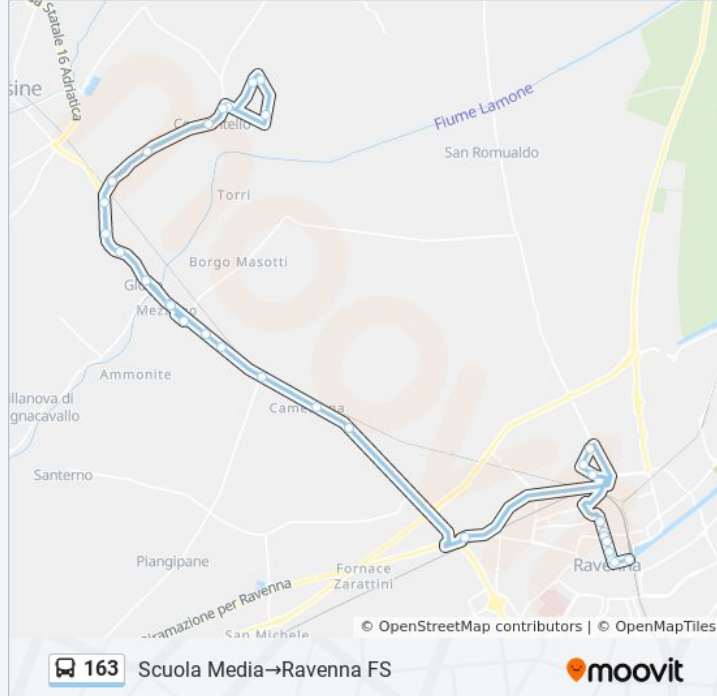

Usa Moovit per trovare le fermate della linea bus 163 più vicine a te e scoprire quando passerà il prossimo mezzo della linea bus 163

**Direzione: Circ.Ne Al Molino→Scuola Media**

31 fermate

[VISUALIZZA GLI ORARI DELLA LINEA](#)

### Informazioni sulla linea bus 163

**Direzione:** Circ.Ne Al Molino→Scuola Media

**Fermate:** 31

**Durata del tragitto:** 41 min

**La linea in sintesi:**

Bv. S. Pignatta

Pizzeria

Beltrami

Di Mezzo

Torri

Montagnola

Borgo Masotti

Semaforo S.Alberto-Cilla

S.Alberto-Cilla

Semaforo S.Alberto-Roma

Porta Serrata

Di Roma-Ghiselli

Semaforo Di Roma-Costa

Farini Liceo

Ravenna FS