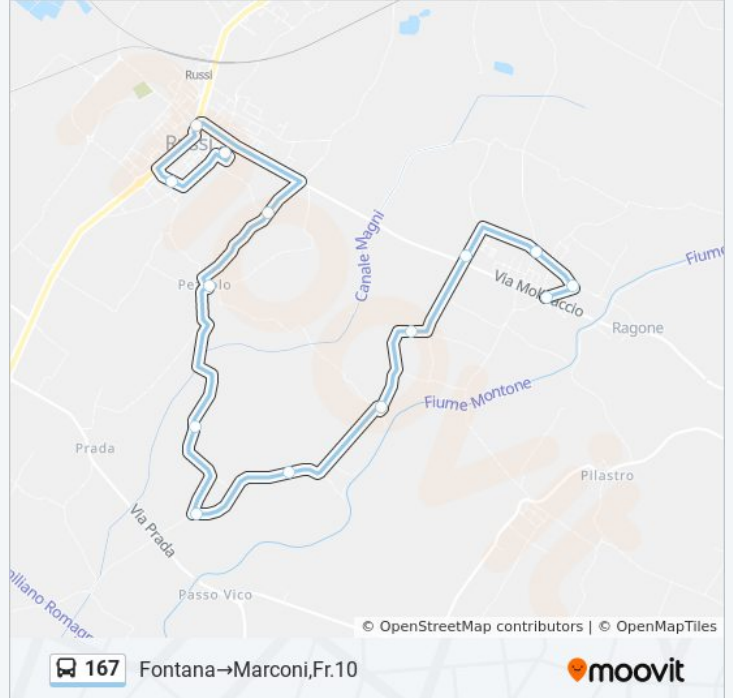

167

Fontana→Marconi,Fr.10

Scarica L'App

La linea bus 167 (Fontana→Marconi,Fr.10) ha 2 percorsi. Durante la settimana è operativa:

(1) Fontana→Marconi,Fr.10: 08:45(2) Marconi,Fr.10→Marconi,Fr.10: 11:00

Usa Moovit per trovare le fermate della linea bus 167 più vicine a te e scoprire quando passerà il prossimo mezzo della linea bus 167

Direzione: Fontana→Marconi,Fr.10

14 fermate

[VISUALIZZA GLI ORARI DELLA LINEA](#)

Fontana
S.Pancrazio
Chiesa
Molinaccio
Torre,Fr.19
Chiesuola
Vico,12
Vico-Sp.52
Case Vento,23
Pezzolo
Borgo Violetta
Russi Ospedale
S.Giovanni, 40
Marconi,Fr.10

Orari della linea bus 167

Orari di partenza verso Fontana→Marconi,Fr.10:

lunedì	Non in Servizio
martedì	08:45
mercoledì	Non in Servizio
giovedì	Non in Servizio
venerdì	08:45
sabato	Non in Servizio
domenica	Non in Servizio

Informazioni sulla linea bus 167

Direzione: Fontana→Marconi,Fr.10

Fermate: 14

Durata del tragitto: 30 min

La linea in sintesi:

Direzione: Marconi,Fr.10→Marconi,Fr.10

16 fermate

[VISUALIZZA GLI ORARI DELLA LINEA](#)