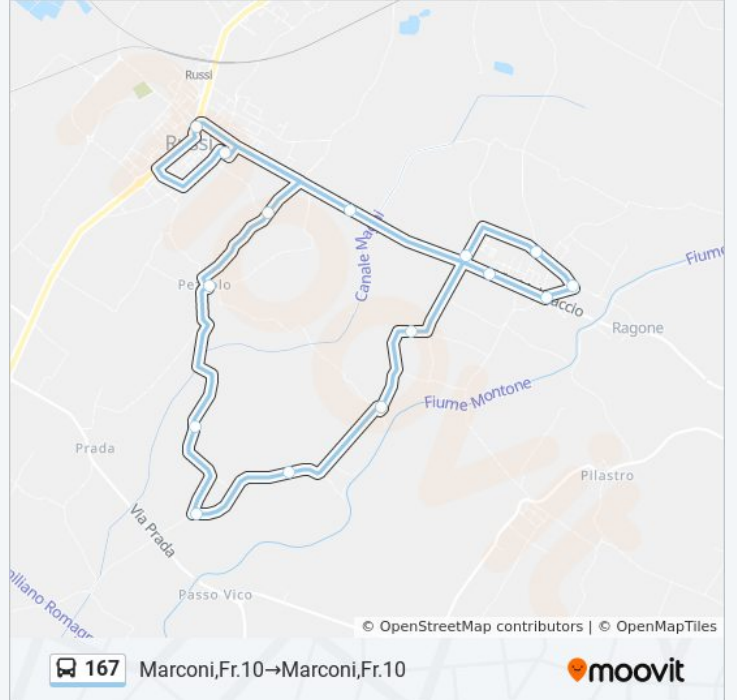

167

Fontana→Marconi,Fr.10

Scarica L'App

La linea bus 167 (Fontana→Marconi,Fr.10) ha 2 percorsi. Durante la settimana è operativa:

(1) Fontana→Marconi,Fr.10: 08:45(2) Marconi,Fr.10→Marconi,Fr.10: 11:00

Usa Moovit per trovare le fermate della linea bus 167 più vicine a te e scoprire quando passerà il prossimo mezzo della linea bus 167

Direzione: Fontana→Marconi,Fr.10

14 fermate

[VISUALIZZA GLI ORARI DELLA LINEA](#)

Fontana
S.Pancrazio
Chiesa
Molinaccio
Torre,Fr.19
Chiesuola
Vico,12
Vico-Sp.52
Case Vento,23
Pezzolo
Borgo Violetta
Russi Ospedale
S.Giovanni, 40
Marconi,Fr.10

Informazioni sulla linea bus 167

Direzione: Fontana→Marconi,Fr.10

Fermate: 14

Durata del tragitto: 30 min

La linea in sintesi:

Direzione: Marconi,Fr.10→Marconi,Fr.10

16 fermate

[VISUALIZZA GLI ORARI DELLA LINEA](#)

Informazioni sulla linea bus 167

Direzione: Marconi,Fr.10→Marconi,Fr.10

Fermate: 16

Durata del tragitto: 30 min

La linea in sintesi:

Orari, mappe e fermate della linea bus 167 disponibili in un PDF su moovitapp.com. Usa [App Moovit](#) per ottenere tempi di attesa reali, orari di tutte le altre linee o indicazioni passo-passo per muoverti con i mezzi pubblici a Bologna e Romagna.