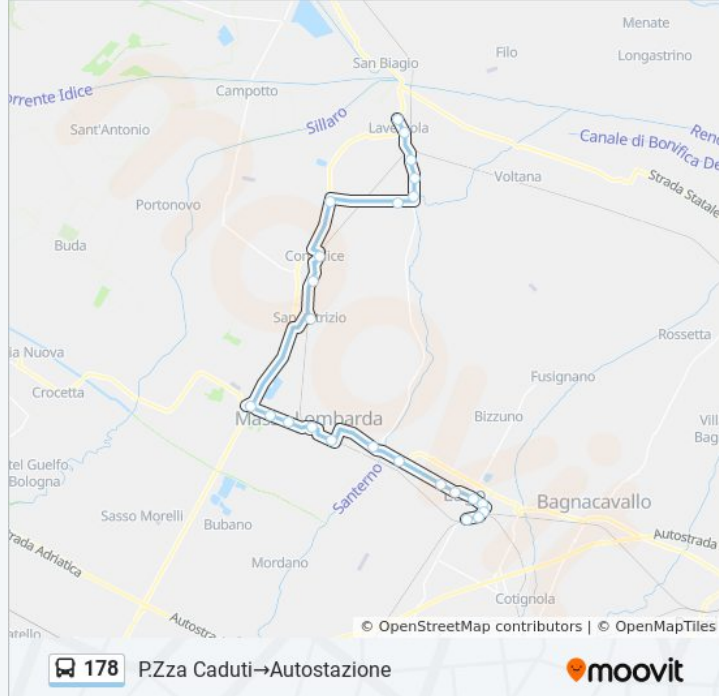

Usa Moovit per trovare le fermate della linea bus 178 più vicine a te e scoprire quando passerà il prossimo mezzo della linea bus 178

**Direzione: Autostazione→P.Zza Caduti**

24 fermate

[VISUALIZZA GLI ORARI DELLA LINEA](#)

### Informazioni sulla linea bus 178

**Direzione:** Autostazione→P.Zza Caduti

**Fermate:** 24

**Durata del tragitto:** 46 min

**La linea in sintesi:**

Frascata Bar

Lavezzola Scuole

P.Zza Caduti

### Informazioni sulla linea bus 178

**Direzione:** P.Zza Caduti→Autostazione

**Fermate:** 25

**Durata del tragitto:** 48 min

**La linea in sintesi:**

Lugo Cimitero

Molino Figna

P.Zza Garibaldi

Acquacalda

Lugo Ospedale

Lugo Stazione FS

Autostazione

Orari, mappe e fermate della linea bus 178 disponibili in un PDF su [moovitapp.com](https://moovitapp.com). Usa [App Moovit](#) per ottenere tempi di attesa reali, orari di tutte le altre linee o indicazioni passo-passo per muoverti con i mezzi pubblici a Bologna e Romagna.