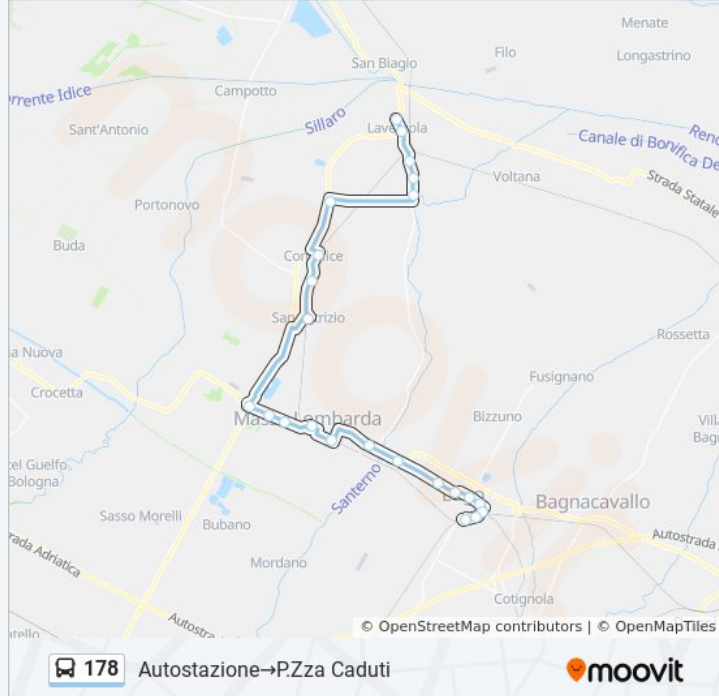

 178

Autostazione→P.Zza Caduti

Scarica L'App

La linea bus 178 (Autostazione→P.Zza Caduti) ha 2 percorsi. Durante la settimana è operativa:

(1) Autostazione→P.Zza Caduti: 10:00 - 12:00(2) P.Zza Caduti→Autostazione: 09:00 - 11:00

Usa Moovit per trovare le fermate della linea bus 178 più vicine a te e scoprire quando passerà il prossimo mezzo della linea bus 178

**Direzione: Autostazione→P.Zza Caduti**

24 fermate

[VISUALIZZA GLI ORARI DELLA LINEA](#)

### Informazioni sulla linea bus 178

**Direzione:** Autostazione→P.Zza Caduti

**Fermate:** 24

**Durata del tragitto:** 46 min

**La linea in sintesi:**

Frascata Bar

Lavezzola Scuole

P.Zza Caduti

**Direzione: P.Zza Caduti→Autostazione**

25 fermate

[VISUALIZZA GLI ORARI DELLA LINEA](#)

P.Zza Caduti

Bastia-Ricci

Frascata Bar

Bastia,286

Giovecca