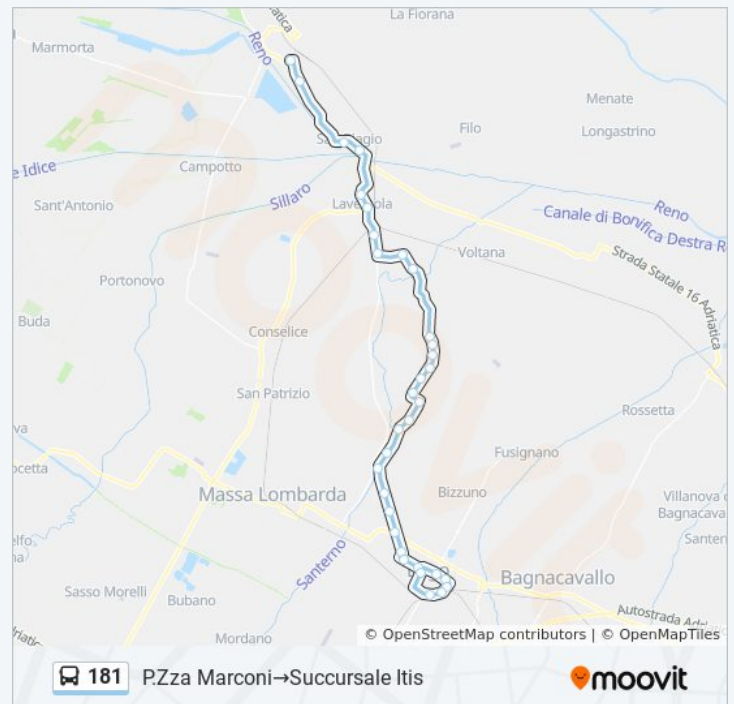

giovedì	Non in Servizio
venerdì	Non in Servizio
sabato	Non in Servizio
domenica	Non in Servizio

Informazioni sulla linea bus 181

Direzione: P.Zza Marconi→Succursale Itis

Fermate: 34

Durata del tragitto: 46 min

La linea in sintesi:

Direzione: S.M. In Fabriago→Autostazione

44 fermate

[VISUALIZZA GLI ORARI DELLA LINEA](#)

S.M. In Fabriago

Bastia Nuova

S.Bernardino

Della Pace