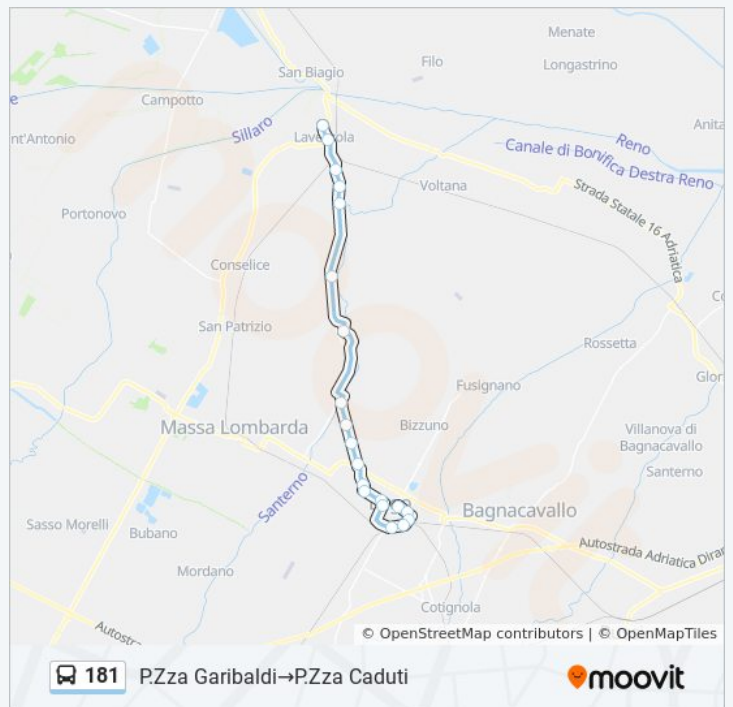

Informazioni sulla linea bus 181

Direzione: P.Zza Garibaldi→P.Zza Caduti

Fermate: 20

Durata del tragitto: 32 min

La linea in sintesi:

La Pioppa-5 Vie
 Ca Di Lugo
 S.M. In Fabriago
 Bastia Nuova
 Giovecca
 Bastia,287
 Frascata Bar
 Lavezzola Scuole
 P.Zza Caduti

Direzione: P.Zza Garibaldi→P.Zza Caduti

30 fermate

[VISUALIZZA GLI ORARI DELLA LINEA](#)

P.Zza Garibaldi
 Acquacalda
 Lugo Ospedale
 Lugo Stazione FS
 Autostazione
 Succursale Itis
 Molino Figna
 Lugo Cimitero
 Zona Artigianale
 Cevico
 Ascensione
 La Pioppa-5 Vie
 Ca Di Lugo
 Molino Vecchio
 P.Zza VIII Marzo
 Cimitero
 Fiumazzo,274