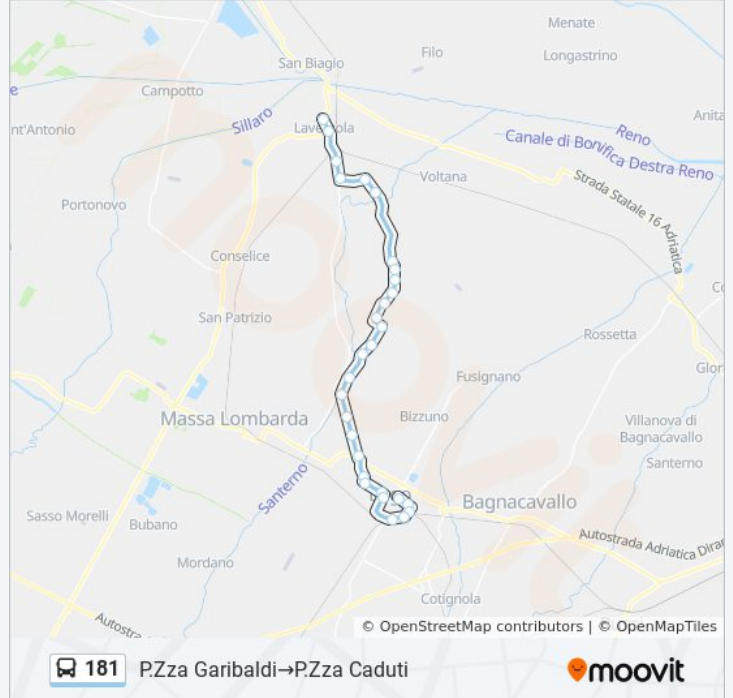

Informazioni sulla linea bus 181

Direzione: P.Zza Garibaldi→P.Zza Caduti

Fermate: 30

Durata del tragitto: 40 min

La linea in sintesi:

Santa Dorotea

Molino

Cantine

Belricetto

Bv. S.Bernardino

Bv. S.Bernardino

Fiumazzo-Purgatorio

Passogatto

Zanibona

Bastia,287

Frascata Bar

Lavezzola Scuole

P.Zza Caduti

Direzione: P.Zza Garibaldi→P.Zza Marconi

25 fermate

[VISUALIZZA GLI ORARI DELLA LINEA](#)

P.Zza Garibaldi

Acquacalda

Lugo Ospedale