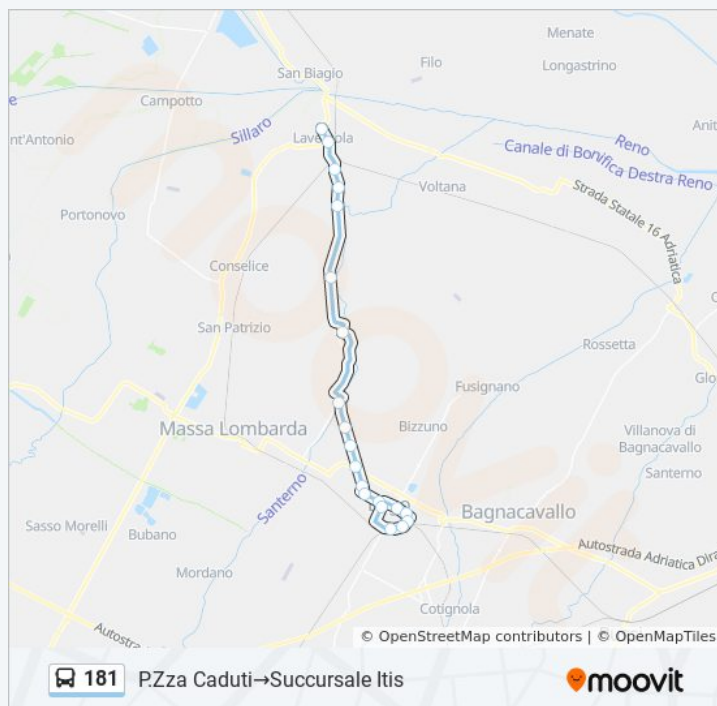

sabato

Non in Servizio

domenica

Non in Servizio

Informazioni sulla linea bus 181

Direzione: P.Zza Caduti→Succursale Itis

Fermate: 20

Durata del tragitto: 36 min

La linea in sintesi:

Direzione: P.Zza Garibaldi→P.Zza Caduti

20 fermate

[VISUALIZZA GLI ORARI DELLA LINEA](#)

P.Zza Garibaldi

Acquacalda

Lugo Ospedale

Lugo Stazione FS