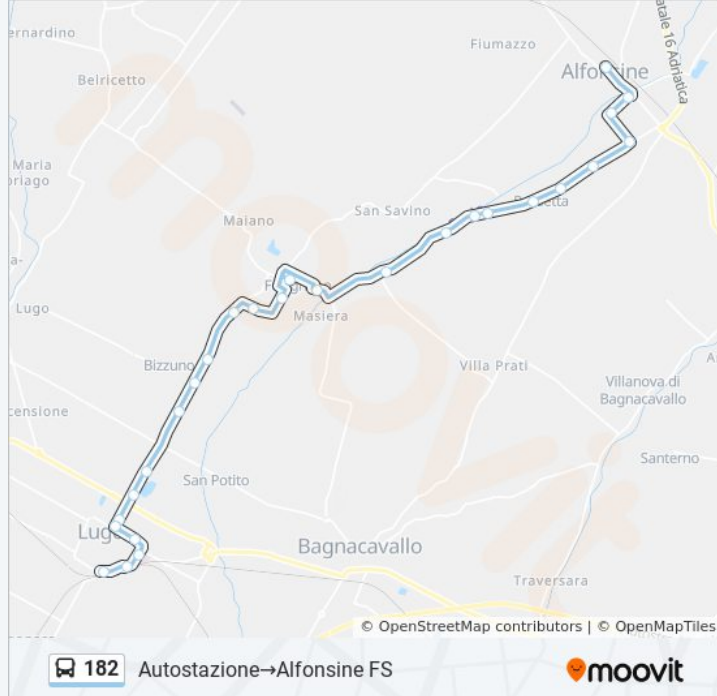

Informazioni sulla linea bus 182

Direzione: Autostazione→Alfonsine FS

Fermate: 27

Durata del tragitto: 35 min

La linea in sintesi:

Rossettabellaria

Rossetta IV

Rossetta

Rossetta Cam

Rossetta I

Roma

Alfonsine Piazza Monti

Bar Dollaro

Alfonsine FS

Direzione: Autostazione→P.Zza Monti

31 fermate

[VISUALIZZA GLI ORARI DELLA LINEA](#)

Autostazione

Lugo Stazione FS

Lugo Ospedale

Acquacalda

Mentana

Mentana-Europa

Fornace