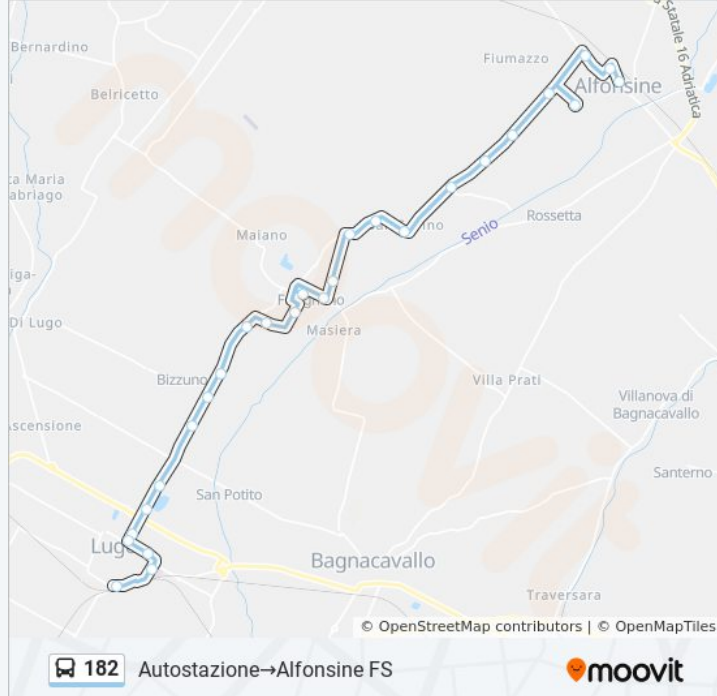

Informazioni sulla linea bus 182

Direzione: Autostazione→Alfonsine FS

Fermate: 29

Durata del tragitto: 34 min

La linea in sintesi:

Sordina

S.Savino Carossa

S.Savino

San Savino

Stroppata

Scambio

Stroppata-Pini

Villani

Passetto

Alfonsine Nagykata

Alfonsine FS

Direzione: Autostazione→Alfonsine FS

27 fermate

[VISUALIZZA GLI ORARI DELLA LINEA](#)

Autostazione

Lugo Stazione FS

Lugo Ospedale

Acquacalda

Mentana