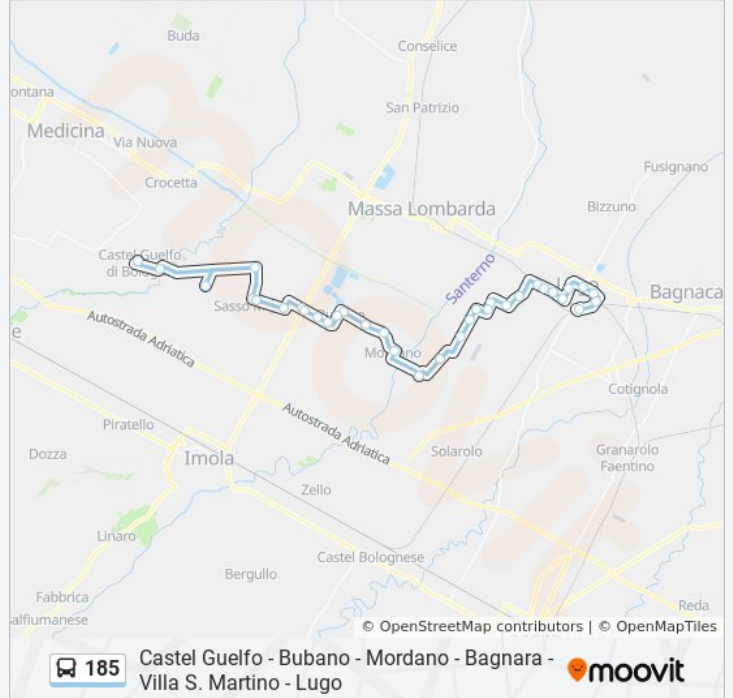

**Informazioni sulla linea bus 185****Direzione:** Autostazione→Bagnara Rocca**Fermate:** 19**Durata del tragitto:** 20 min**La linea in sintesi:**

**Direzione: Autostazione → Castelguelfo**

34 fermate

[VISUALIZZA GLI ORARI DELLA LINEA](#)

**Informazioni sulla linea bus 185**

**Direzione:** Autostazione → Castelguelfo

**Fermate:** 34

**Durata del tragitto:** 57 min

**La linea in sintesi:**

Mordano Conad  
 Mordano Cimitero  
 S.Francesco,1630  
 S.Francesco,2722  
 Bubano Centro  
 Fluno,268  
 Fluno,800  
 Fluno,1416  
 Fluno-Selice  
 Sasso Morelli,62  
 Sasso Morelli,28  
 S.Morelli Centro  
 Nuova,Fr.15  
 Giardino  
 Nuova,Fr.18  
 Castelguelfo

**Direzione: Bagnara Rocca→Autostazione**

18 fermate

[VISUALIZZA GLI ORARI DELLA LINEA](#)

Bagnara Di Romagna  
 Madonna,Fr.43  
 Bagnara,21b  
 Bagnara,128  
 Bagnara,145  
 V.S.Martino,78  
 V.S.Martino Cfp  
 Villa,85  
 Zambra-Villa,67  
 Zambra-Villa,24  
 Villa,37  
 Villa,5  
 Succursale Itis

**Informazioni sulla linea bus 185**

**Direzione:** Bagnara Rocca→Autostazione

**Fermate:** 18

**Durata del tragitto:** 20 min

**La linea in sintesi:**

P.Zza Garibaldi

Acquacalda

Lugo Ospedale