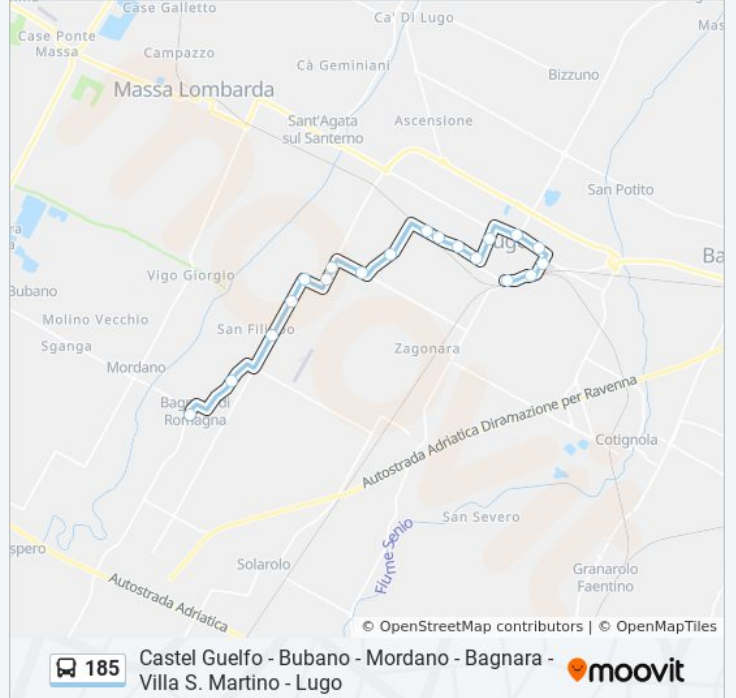

**185**

Castel Guelfo - Bubano - Mordano - Bagnara - Villa S. Martino - Lugo

Scarica L'App

La linea bus 185 (Castel Guelfo - Bubano - Mordano - Bagnara - Villa S. Martino - Lugo) ha 8 percorsi. Durante la settimana è operativa:

Usa Moovit per trovare le fermate della linea bus 185 più vicine a te e scoprire quando passerà il prossimo mezzo della linea bus 185

**Direzione: Autostazione→Bagnara Rocca**

19 fermate

[VISUALIZZA GLI ORARI DELLA LINEA](#)

**Orari della linea bus 185**

Orari di partenza verso Autostazione→Bagnara Rocca:

lunedì	07:45 - 17:20
martedì	07:45 - 17:20
mercoledì	07:45 - 17:20
giovedì	08:40 - 11:20
venerdì	08:40 - 11:20
sabato	08:40 - 11:20
domenica	Non in Servizio

**Informazioni sulla linea bus 185****Direzione:** Autostazione→Bagnara Rocca**Fermate:** 19**Durata del tragitto:** 20 min**La linea in sintesi:**

**Direzione: Autostazione → Castelguelfo**

34 fermate

[VISUALIZZA GLI ORARI DELLA LINEA](#)