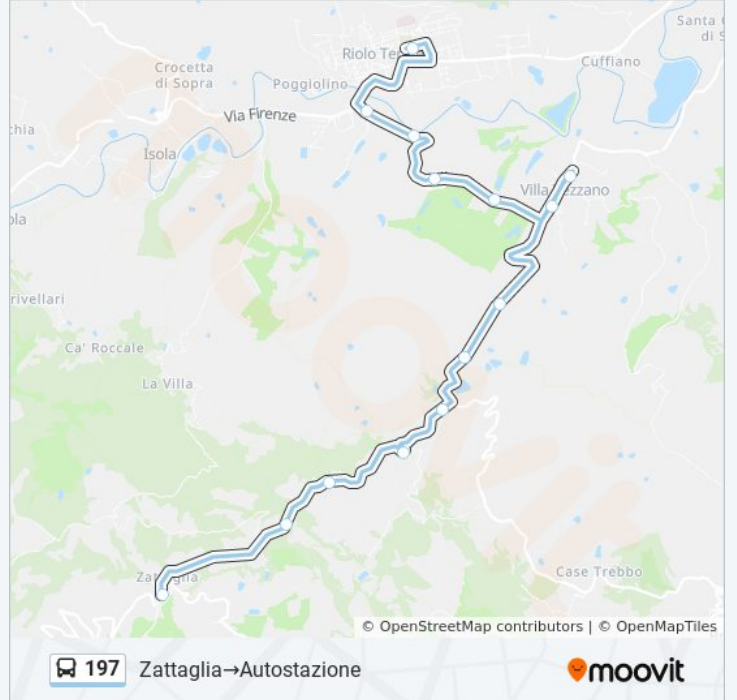

### Direzione: Zattaglia→Autostazione

14 fermate

[VISUALIZZA GLI ORARI DELLA LINEA](#)

Zattaglia  
 Torre Mironi  
 Lame,10/12  
 Lame-Castelnuovo  
 Lame  
 Calbane,38  
 Calbane Chiesa  
 Banicelli  
 Villa Vezzano  
 Limisano Chiesa  
 Laderchio  
 Limisano,Fr.6  
 Limisano,7  
 Autostazione

### Orari della linea bus 197

Orari di partenza verso Zattaglia→Autostazione:

lunedì	06:45
martedì	06:45
mercoledì	06:45
giovedì	Non in Servizio
venerdì	Non in Servizio
sabato	Non in Servizio
domenica	Non in Servizio

### Informazioni sulla linea bus 197

**Direzione:** Zattaglia→Autostazione

**Fermate:** 14

**Durata del tragitto:** 17 min

**La linea in sintesi:**

Orari, mappe e fermate della linea bus 197 disponibili in un PDF su [moovitapp.com](https://moovitapp.com). Usa [App Moovit](#) per ottenere tempi di attesa reali, orari di tutte le altre linee o indicazioni passo-passo per muoverti con i mezzi pubblici a Bologna e Romagna.