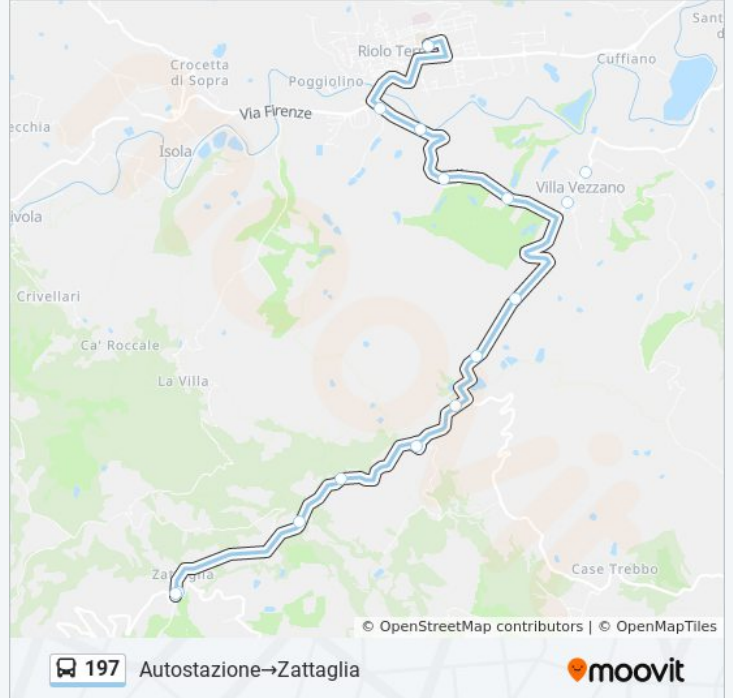

**197**

Autostazione→Zattaglia

Scarica L'App

La linea bus 197 (Autostazione→Zattaglia) ha 6 percorsi. Durante la settimana è operativa:

(1) Autostazione→Zattaglia: 06:21 - 14:30(2) Battisti,42→Brisghella FS: 13:45(3) Brisghella FS→Autostazione: 07:50 - 14:20(4) Villa Vezzano→Zattaglia: 13:57(5) Zattaglia→Autostazione: 14:10 - 14:45(6) Zattaglia→Autostazione: 06:45

Usa Moovit per trovare le fermate della linea bus 197 più vicine a te e scoprire quando passerà il prossimo mezzo della linea bus 197

**Direzione: Autostazione→Zattaglia**

15 fermate

[VISUALIZZA GLI ORARI DELLA LINEA](#)

**Informazioni sulla linea bus 197****Direzione:** Autostazione→Zattaglia**Fermate:** 15**Durata del tragitto:** 15 min**La linea in sintesi:**

**Direzione: Battisti,42→Brisghella FS**

15 fermate

[VISUALIZZA GLI ORARI DELLA LINEA](#)