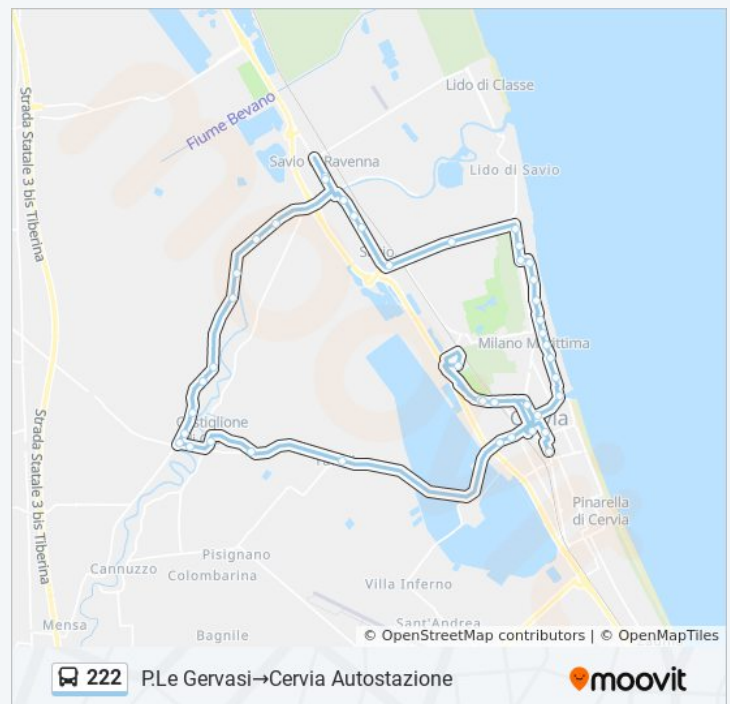

[VISUALIZZA GLI ORARI DELLA LINEA](#)

P.Le Gervasi  
Sacchetti Est  
Di Vittorio,50  
Stazzone  
Mughetti  
Terme Di Cervia  
Mughetti  
Stazzone  
Oriani  
2 Giugno IV  
2 Giugno III  
2 Giugno, 76  
Milano Marittima  
2 Giugno-Spalato  
2 Giugno III Tr  
2 Giugno IX Tr  
Anello Del Pino  
2 Giugno-A. Pino  
Xix-Xx Traversa  
Genio Militare  
Camping Romagna  
Le Siepi  
Sottostrada  
Bv. Camane  
M.Focaccia Cippo  
Martiri Focaccia  
Savio Bar Cenni  
Orfanelle Scuola  
Savio Bar Cenni  
Torres-Lunetta

### Informazioni sulla linea bus 222

**Direzione:** P.Le Gervasi→Cervia Autostazione

**Fermate:** 45

**Durata del tragitto:** 56 min

**La linea in sintesi:**

Torres II

Torres III

Guarniera