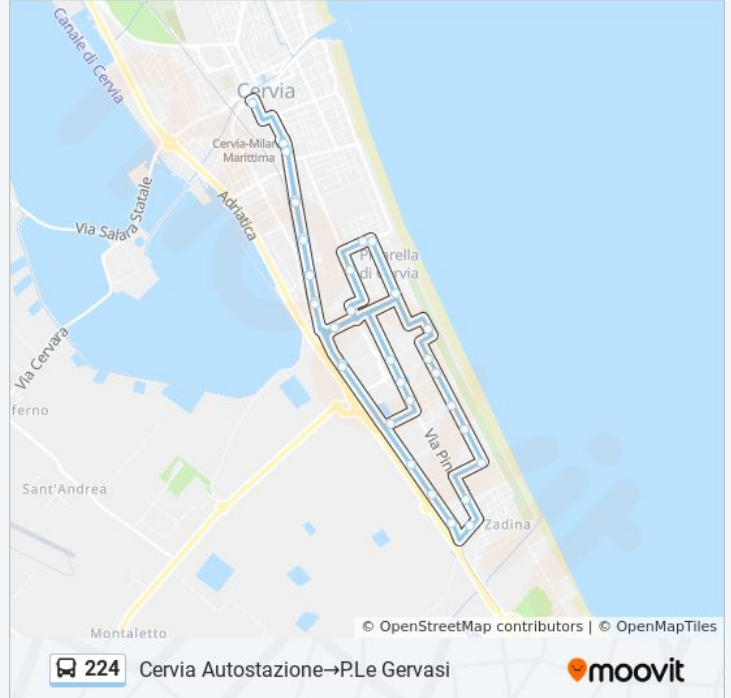

Cosmonauti,47

Cosmonauti,17

Titano Banca

Titano-De Amicis

De Amicis

Pinarella

Platone

Tritone

Caduti Lavoro

Gran Sasso

Caduti-Nevofo

Caduti-Marmolada

Caduti Ospizio

P.Le Gervasi

Direzione: P.Le Gervasi→Sacchetti Est

35 fermate

[VISUALIZZA GLI ORARI DELLA LINEA](#)

P.Le Gervasi

Cervia Ipssar

Cervia Autostazione

Borgo A. Saffi

Caduti-Marmolada

Caduti-Nevofo

Gran Sasso

Ficocle

Fienilone

Pinarella

De Amicis

Titano-De Amicis

Titano Banca

Italia-Sardegna

Val Di Non

Orari della linea bus 224

Orari di partenza verso P.Le Gervasi→Sacchetti Est:

lunedì	13:10 - 14:00
martedì	13:10 - 14:00
mercoledì	13:10 - 14:00
giovedì	Non in Servizio
venerdì	Non in Servizio
sabato	Non in Servizio
domenica	Non in Servizio

Informazioni sulla linea bus 224

Direzione: P.Le Gervasi→Sacchetti Est

Fermate: 35

Durata del tragitto: 27 min

La linea in sintesi: