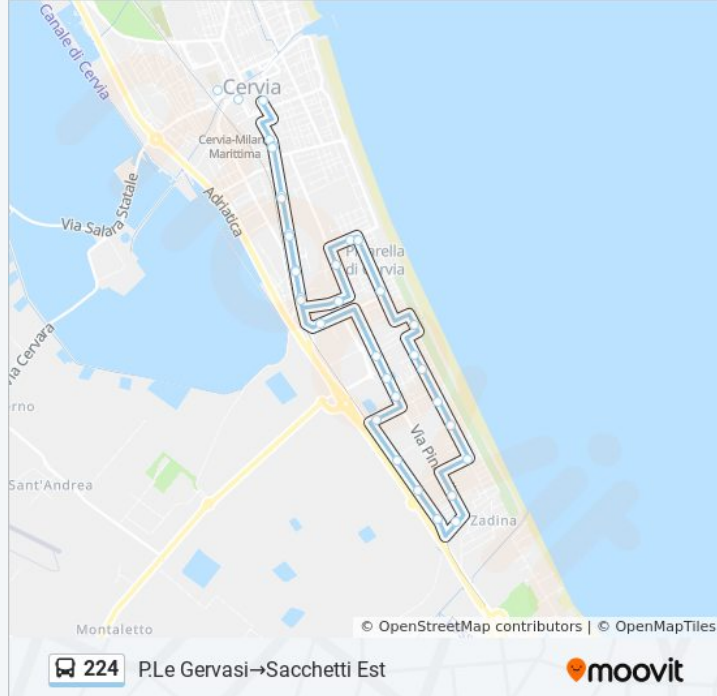

Mezzanotte

Centro Sociale

Val D'Ossola

Abruzzi-Puglie

Tagliata Cap.

Sicilia,33

Cosmonauti

Cosmonauti,57

Cosmonauti,47

Lazio

Pinarella-Lazio

Val Badia

Piemonte

Tritone

Caduti Lavoro

Gran Sasso

Caduti-Neviso

Caduti-Marmolada

Caduti Ospizio

Sacchetti Est

Orari, mappe e fermate della linea bus 224 disponibili in un PDF su moovitapp.com. Usa [App Moovit](#) per ottenere tempi di attesa reali, orari di tutte le altre linee o indicazioni passo-passo per muoverti con i mezzi pubblici a Bologna e Romagna.

[Scopri Moovit](#) • [Soluzioni MaaS](#) • [Paesi disponibili](#) • [Mooviter Community](#)

© 2024 Moovit - Tutti i diritti riservati

Controlla gli orari di arrivo in tempo reale